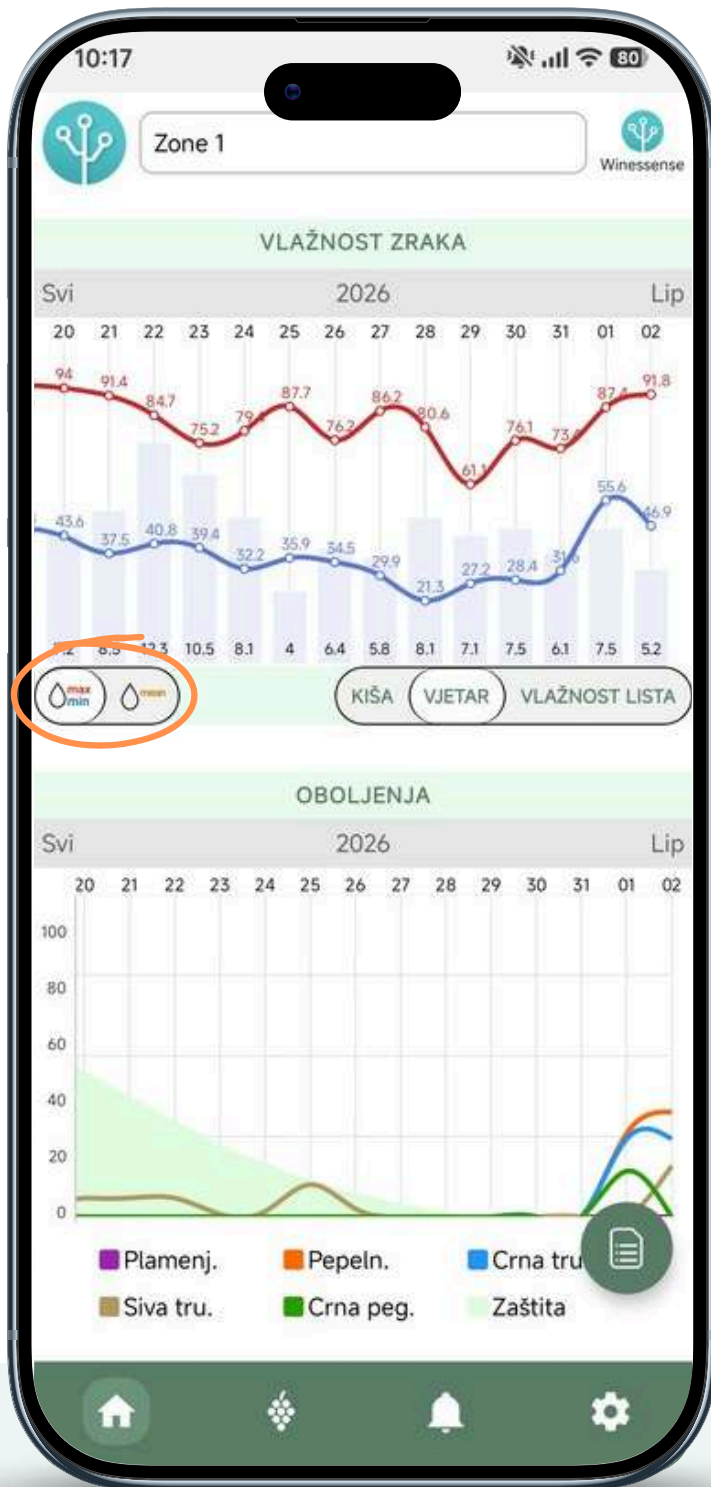

POVIJESNI PODACI

Prebacivanje između grafika maksimuma-minimuma ili prosječnih vrijednosti