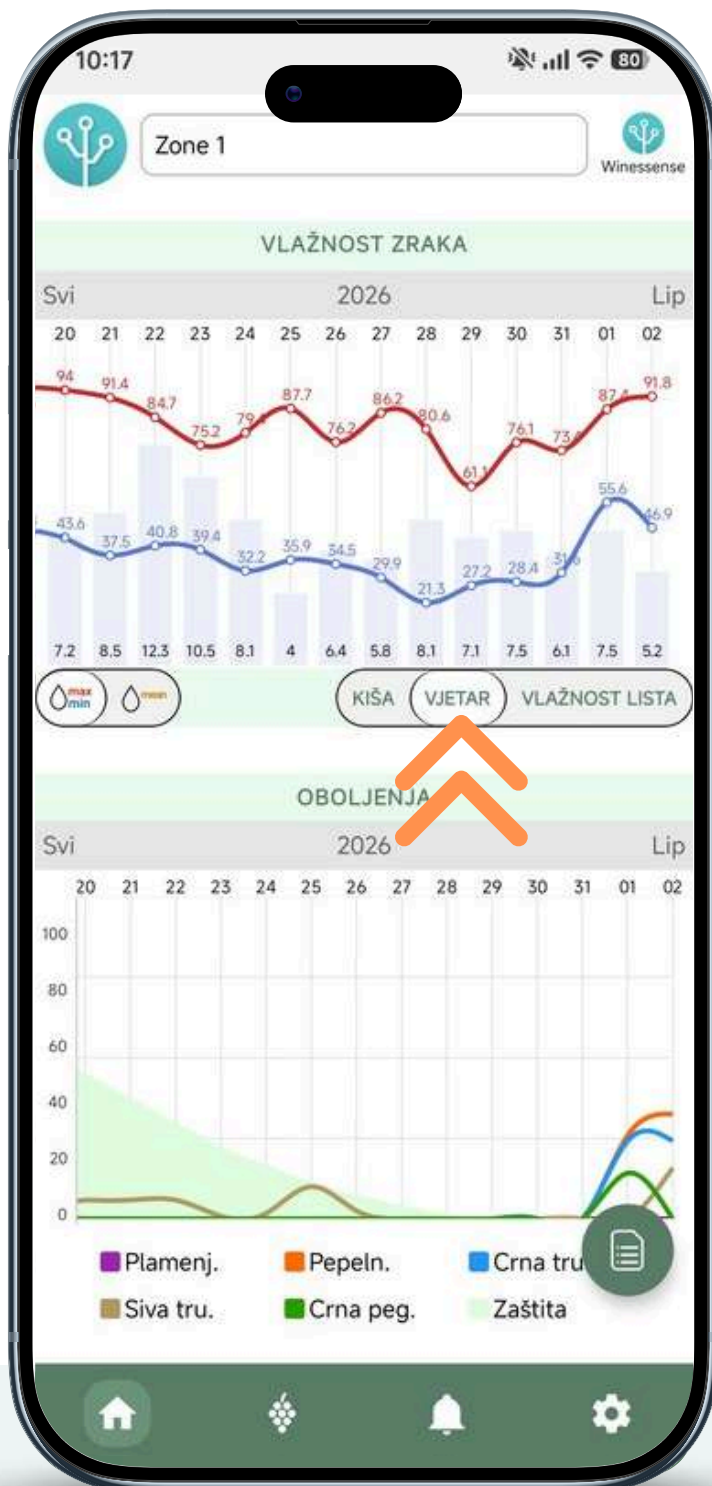

## Grafikon vlažnosti zraka

Grafikon vlažnosti zraka prikazuje minimalnu i maksimalnu ili prosječnu vlažnost na dnevnoj bazi, ili varijacije vlage od sata do sata za željeni dan.

# POVIJESNI PODACI

## Grafikon oboljenja

Usporedba intenziteta dviju bolesti na satnoj ili dnevnoj bazi iz prošlosti.

# POVIJESNI PODACI

Menjajte prikaz parametara na bilo kojem grafikonu i odaberite:

- padavine
- vjetar
- vlaga na listovima