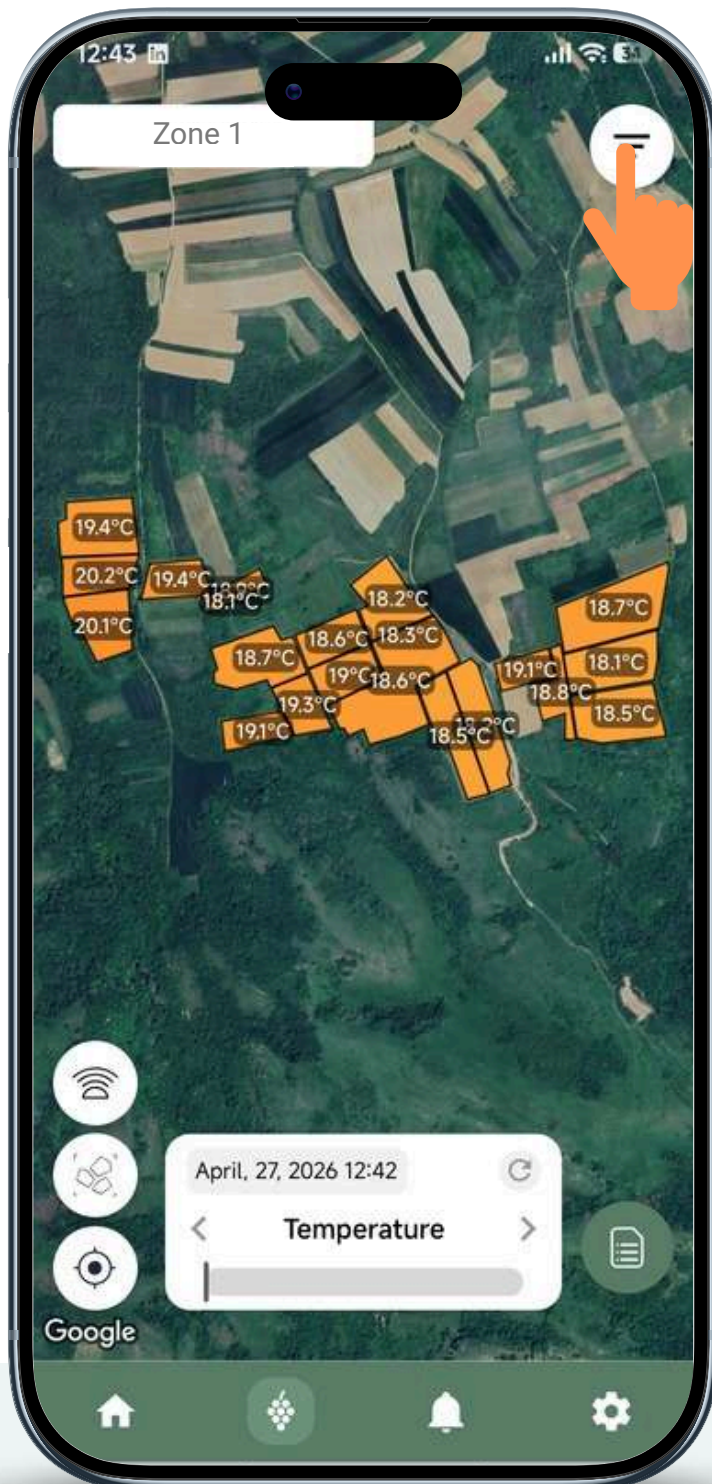

TOPLOTNE MAPE

Učitajte detaljne podatke kako biste pronašli razlike

Odaberite između različitih parametara.