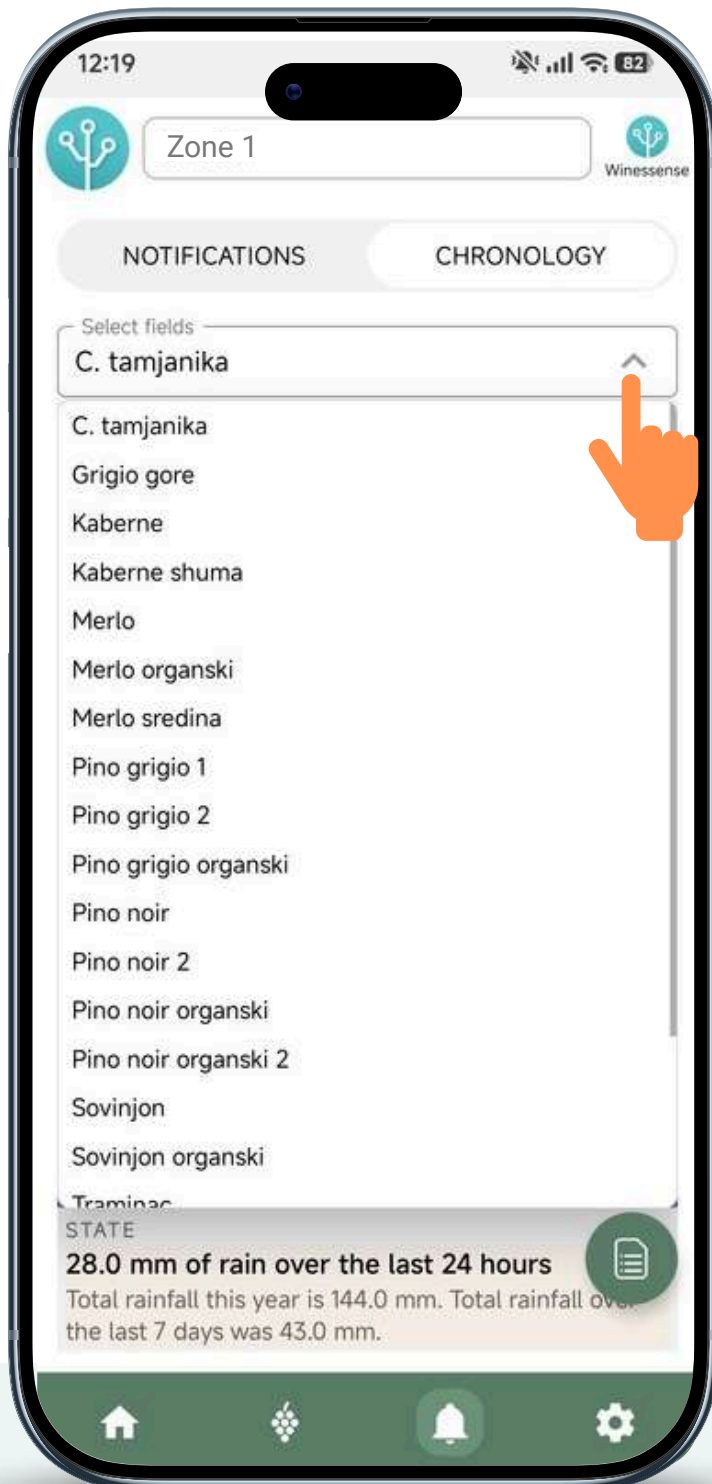

KRONOLOGIJA

Odaberite parcelu iz padajućeg izbornika za prikaz i pregled.