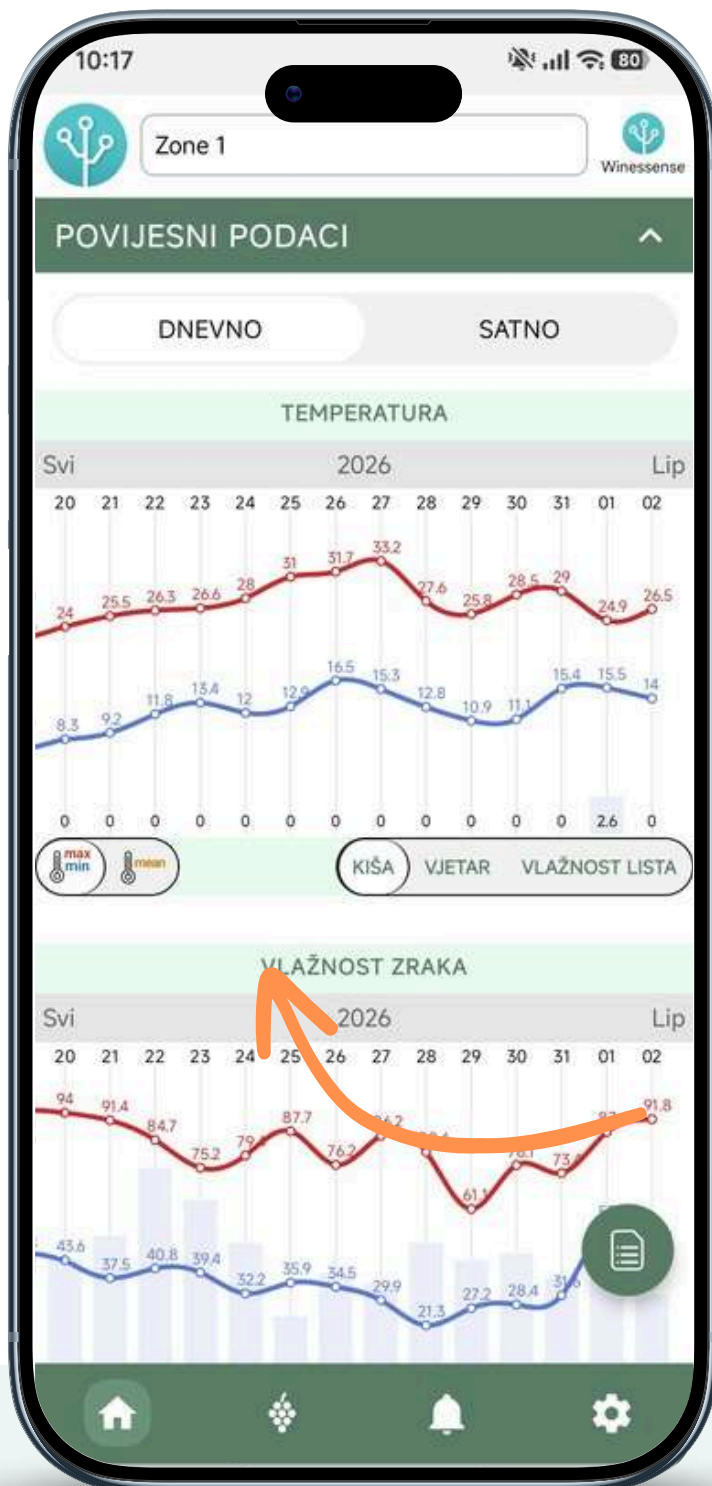

# POVIJESNI PODACI

Prebacivanje između dnevnih ili satnih grafikona

Satni grafikoni prikazuju varijacije prikupljenih parametara od sata do sata tijekom dana.

Dnevni grafikoni su sažetak satno prikupljenih podataka.

# POVIJESNI PODACI

## Grafikon temperature

Grafikon temperature prikazuje minimalnu i maksimalnu ili prosječnu temperaturu na dnevnoj bazi, ili temperature varijacije od sata do sata za željeni dan.

## Grafikon vlažnosti zraka

Grafikon vlažnosti zraka prikazuje minimalnu i maksimalnu ili prosječnu vlažnost na dnevnoj bazi, ili varijacije vlage od sata do sata za željeni dan.