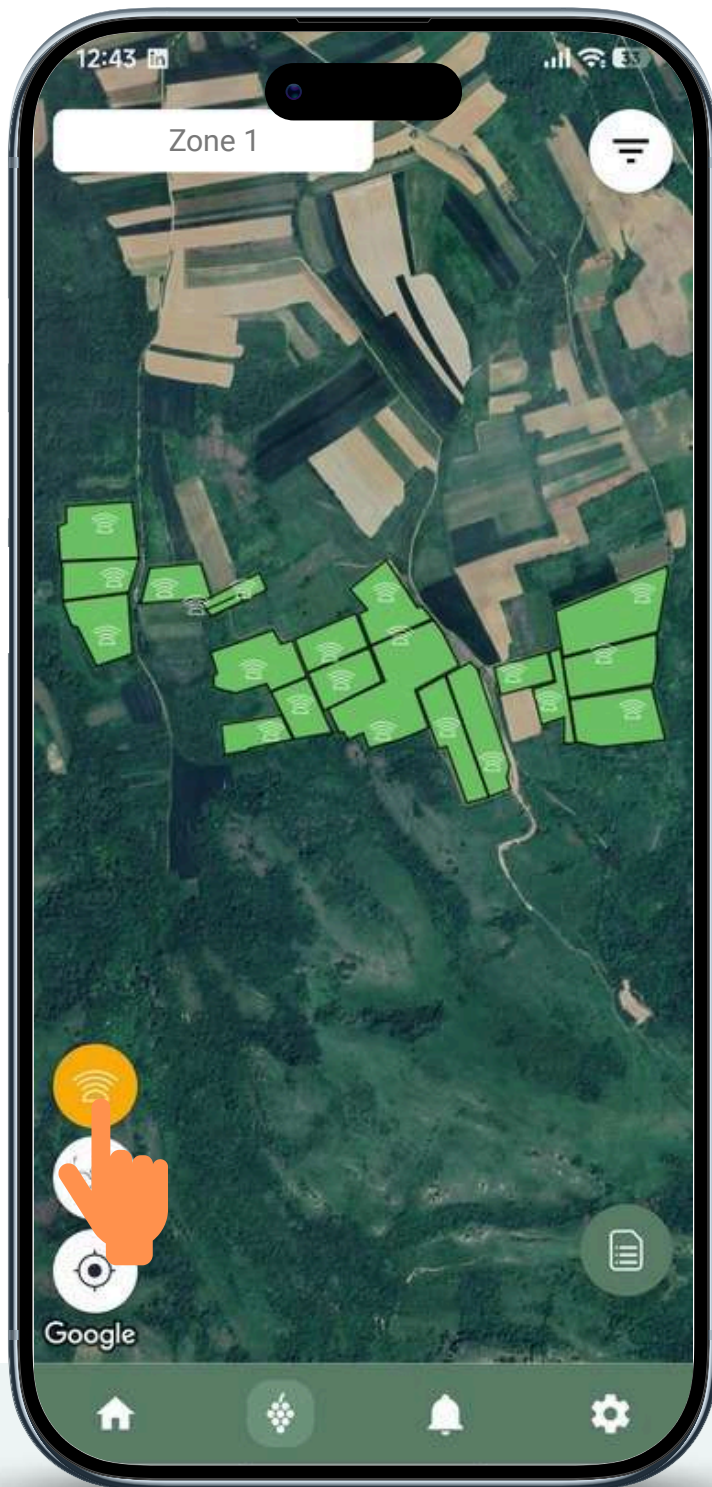

# ODJELJAK MAPE

**Ovaj odjeljak vam  
pokazuje prostornu  
lokaciju vašeg vinograda.**

# MAPE

Kliknite na ikonu 'grožđe' da otvorite prikaz karte zona vašeg vinograda.

# MAPE

Lociranje  
pozicija  
senzora

# MAPE

Pronađite vaš vinograd na mapi.

Na karti možete povećavati i smanjivati prikaz kao što ste navikli.