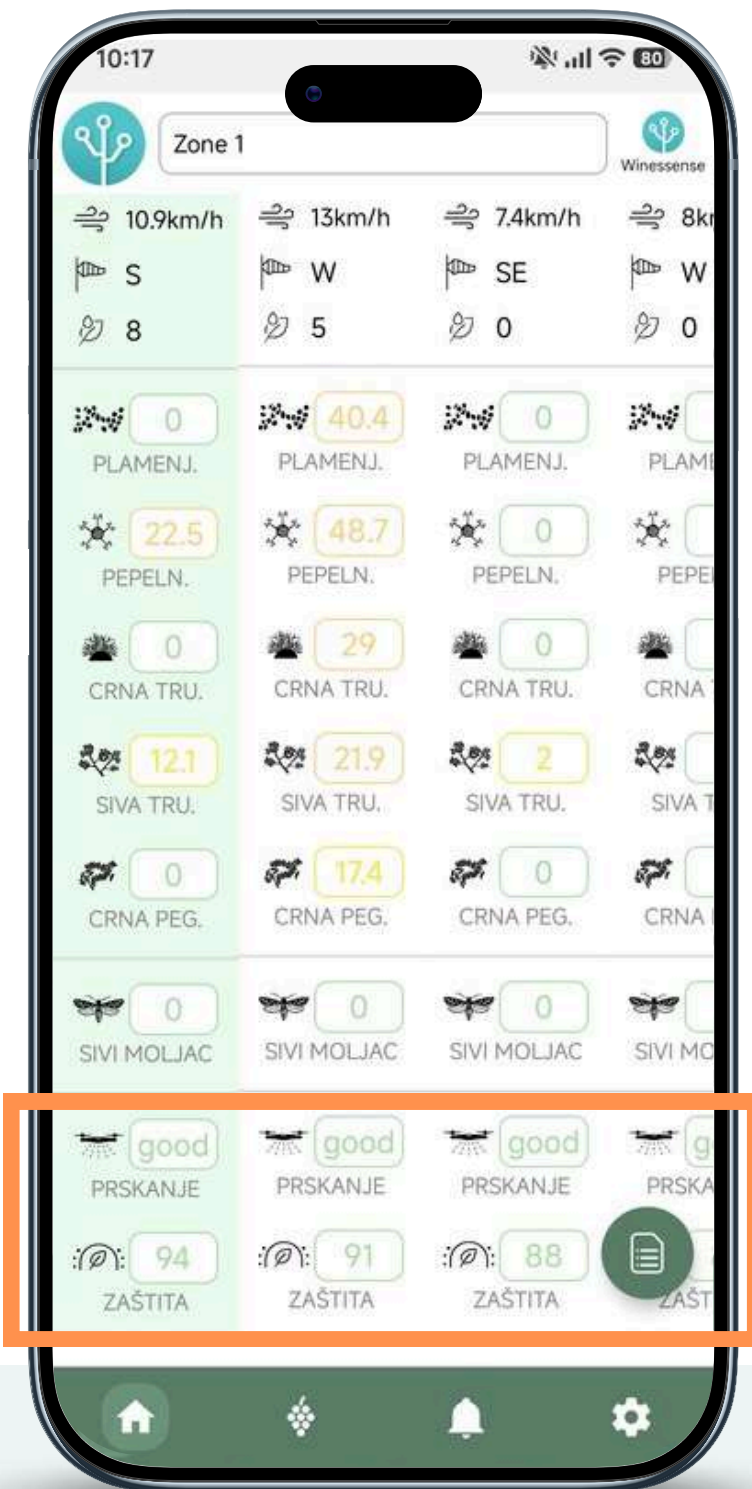

PROGNOZA

PRITISAK BOLESTI

Uvjeti za prskanje:

- dobri
- umjereni
- loši

*Prikazana je srednja vrijednost

Razina zaštite:

- 0 - 100

*Prikazana je preostala razina zaštite na kraju dana.

Uvjeti za prskanje

Razina zaštite