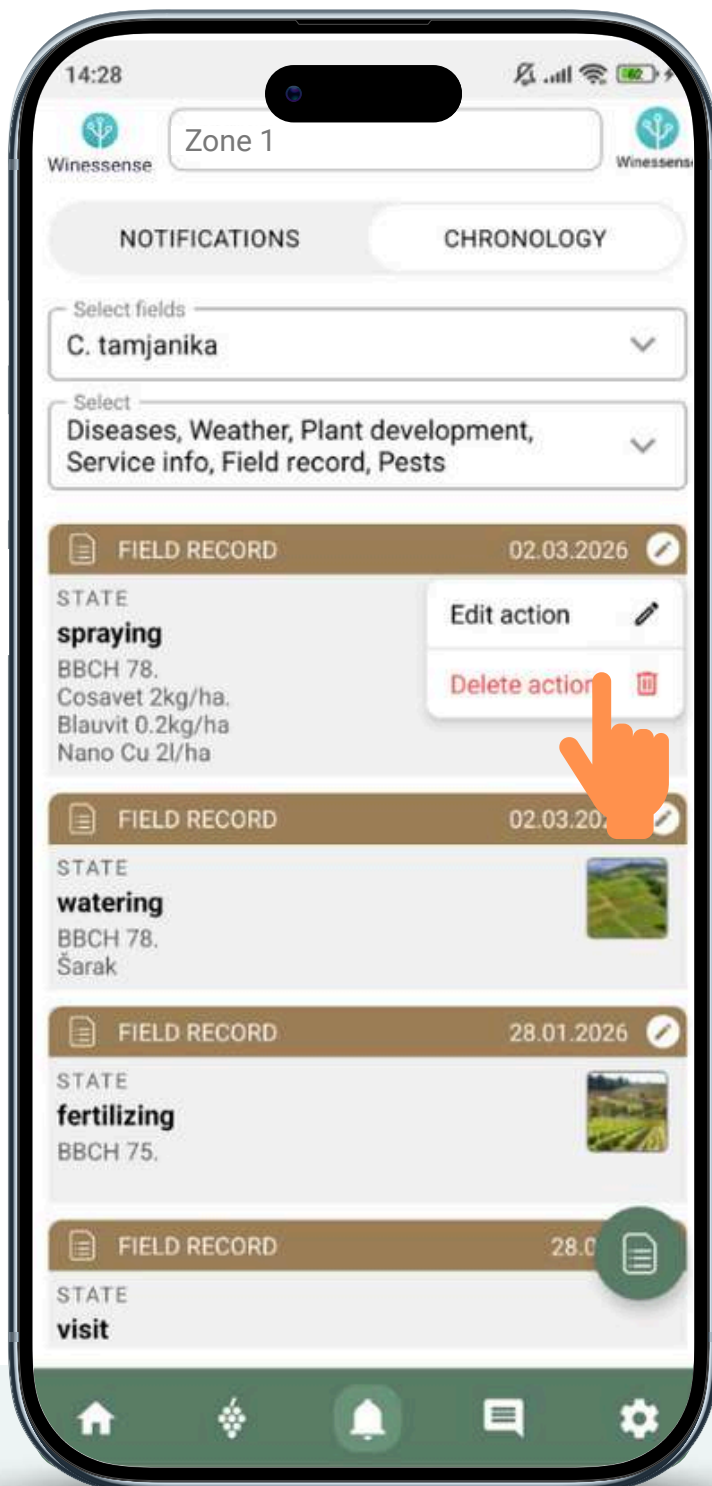

KRONOLOGIJA

Unutar kronologije zapisa o parcelama, možete uređivati i brisati akcije.