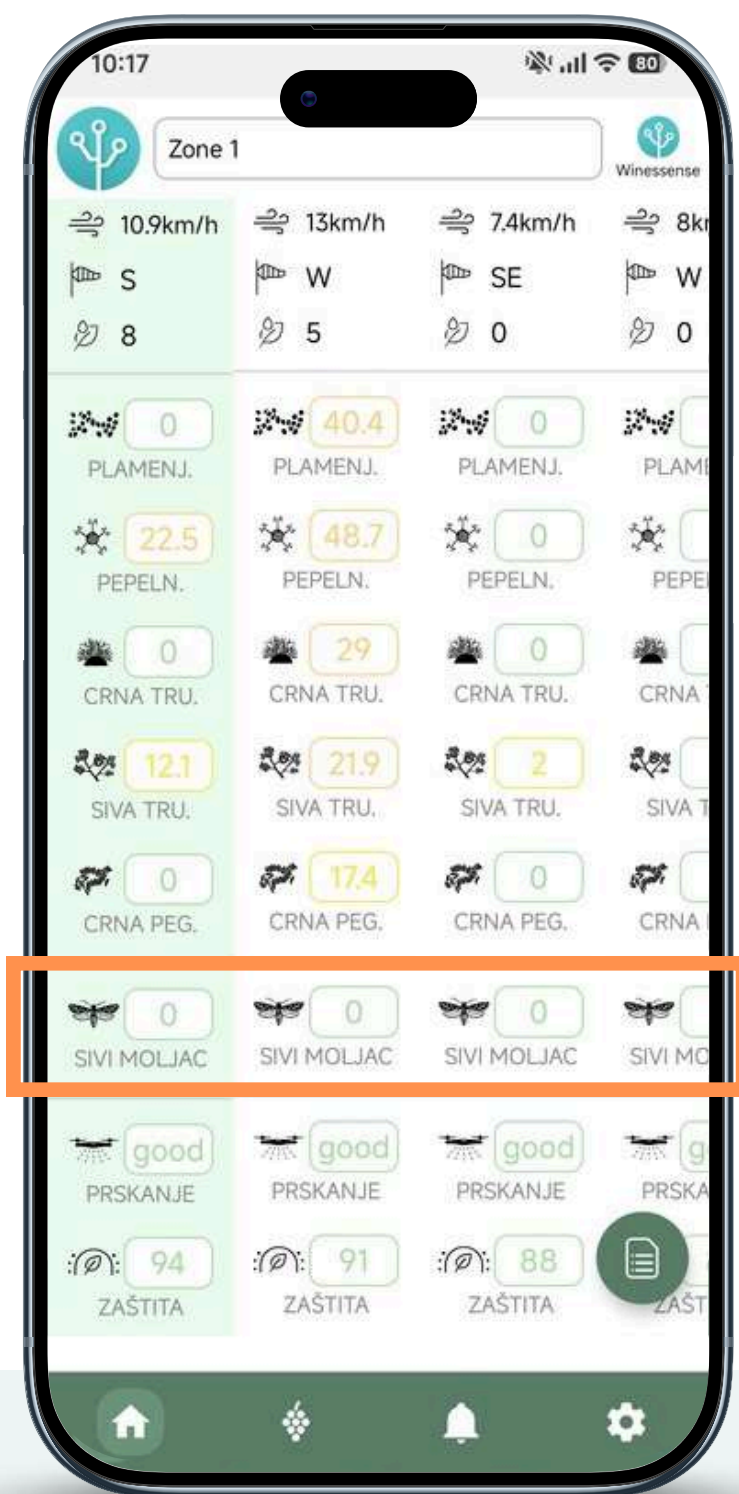

PROGNOZA

PRITISAK BOLESTI

0: bez pritiska
0–20: blag
20–50: umeren
>50: jak

Rizik od
lozina moljca