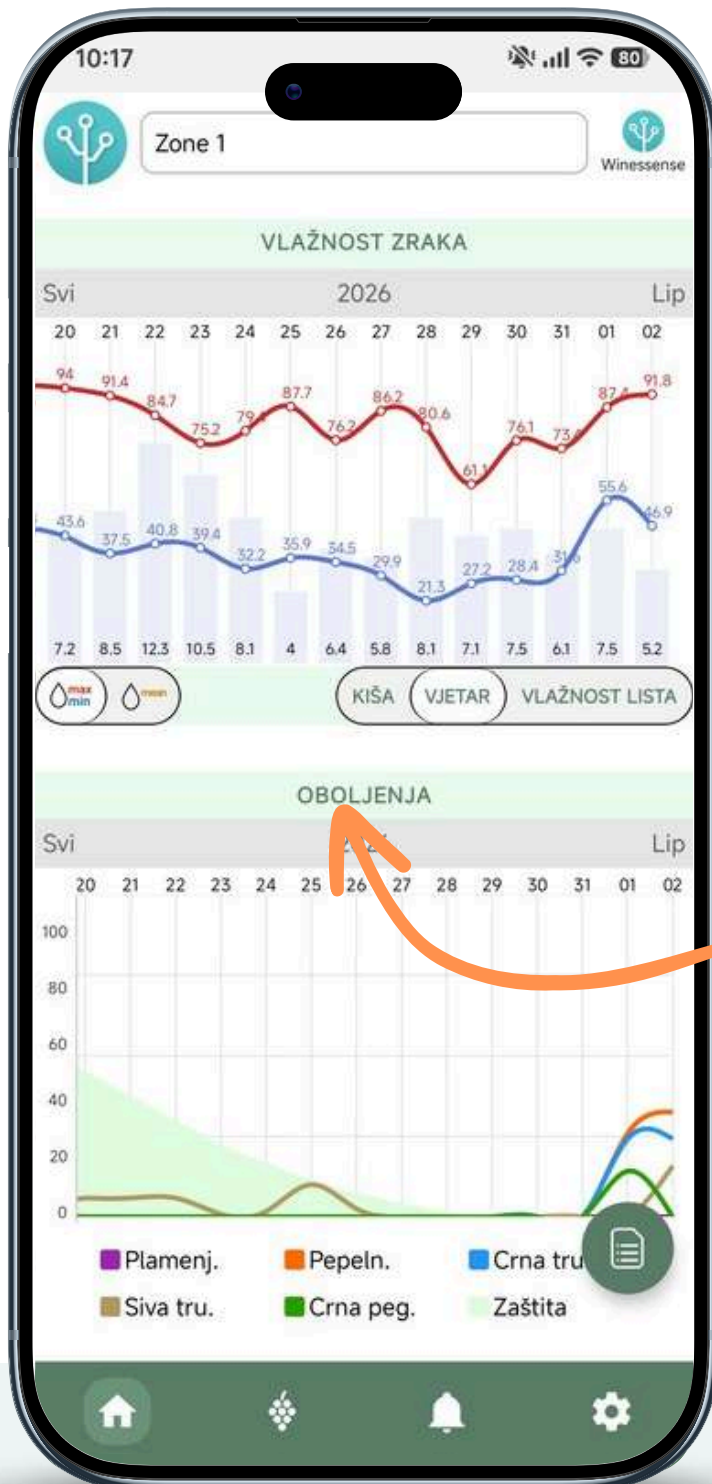

POVIJESNI PODACI

Grafikon oboljenja

Usporedba intenziteta dviju bolesti na satnoj ili dnevnoj bazi iz prošlosti.