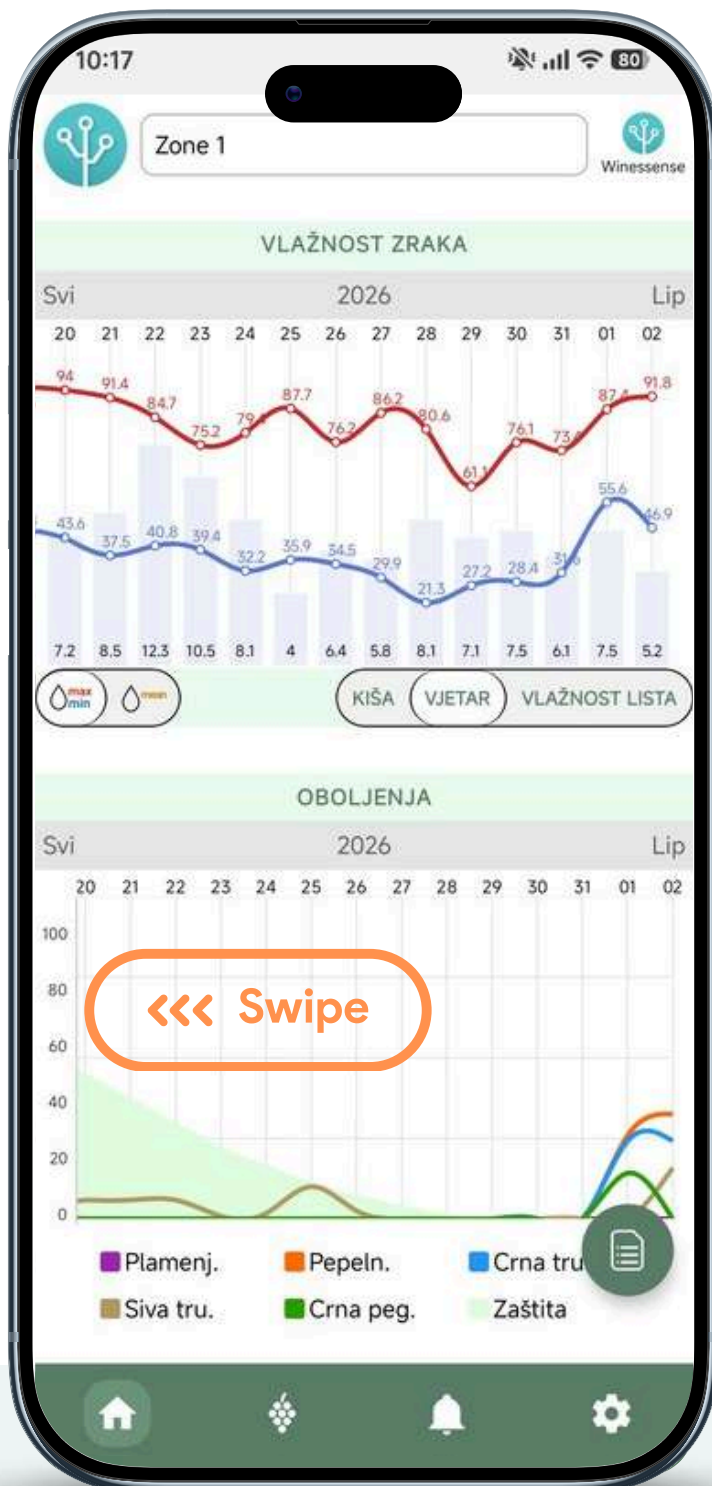

# POVIJESNI PODACI

Menjajte prikaz parametara na bilo kojem grafikonu i odaberite:

- padavine
- vjetar
- vlaga na listovima

# POVIJESNI PODACI

Možete koristiti grafikone i da se vratite u vrijeme nazad.

Samo swajpujte i učitajte više podataka.

# ODJELJAK MAPE

**Ovaj odjeljak vam  
pokazuje prostornu  
lokaciju vašeg vinograda.**

# MAPE

Kliknite na ikonu 'grožđe' da otvorite prikaz karte zona vašeg vinograda.