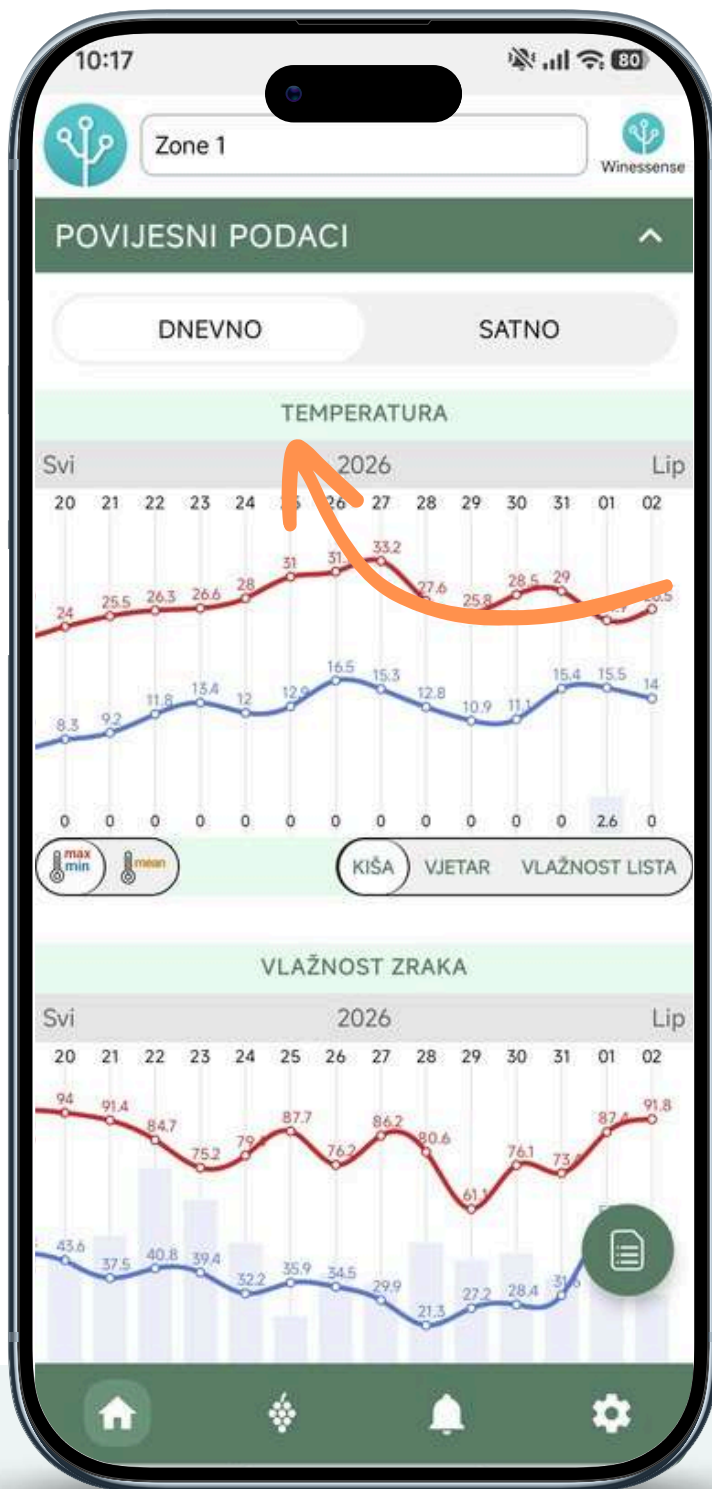

# POVIJESNI PODACI

Dio sa povijesnim pregledom prikupljenih podataka iz prošlosti.

# POVIJESNI PODACI

Prebacivanje između dnevnih ili satnih grafikona

Satni grafikoni prikazuju varijacije prikupljenih parametara od sata do sata tijekom dana.

Dnevni grafikoni su sažetak satno prikupljenih podataka.

# POVIJESNI PODACI

## Grafikon temperature

Grafikon temperature prikazuje minimalnu i maksimalnu ili prosječnu temperaturu na dnevnoj bazi, ili temperature varijacije od sata do sata za željeni dan.