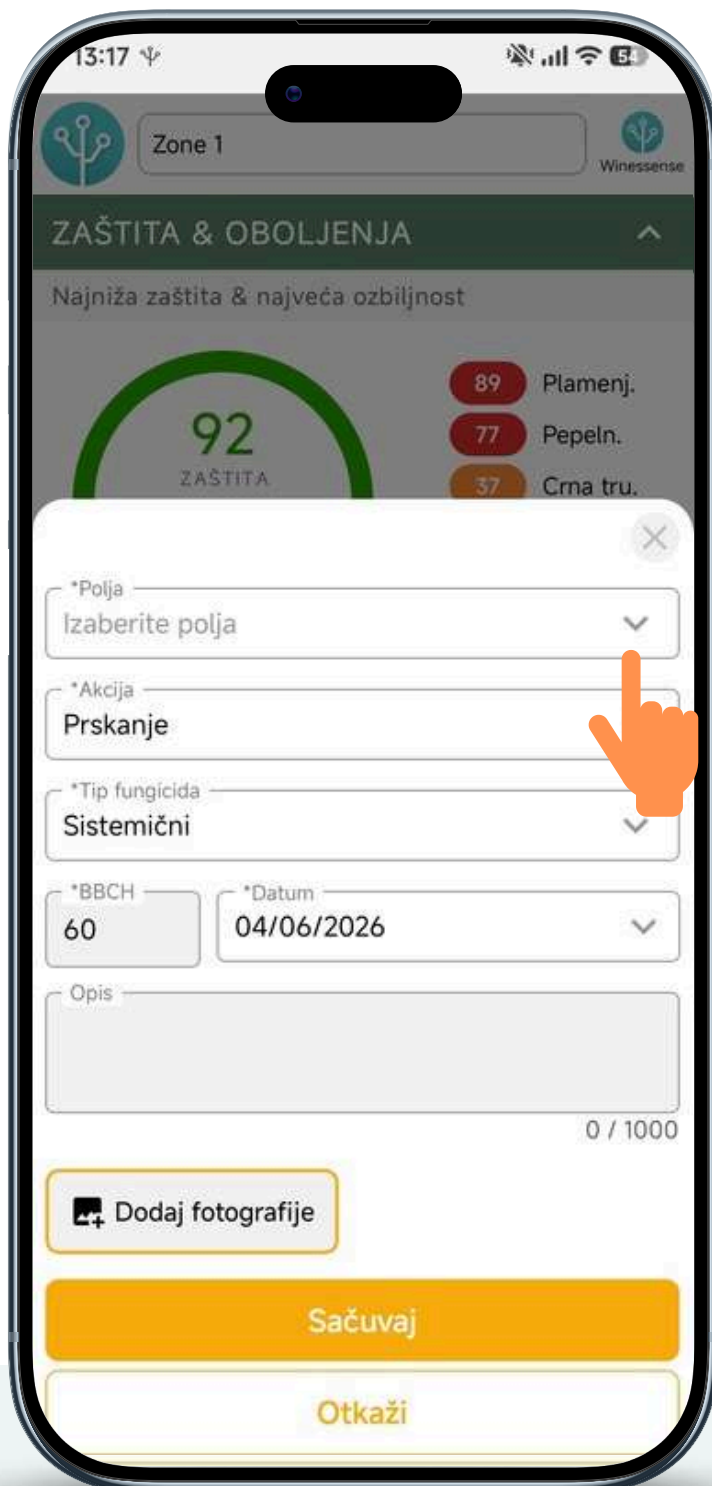

BELEŠKE SA TERENA

Odaberite relevantnu parcelu da dodate novu aktivnost i dodajte komentar.