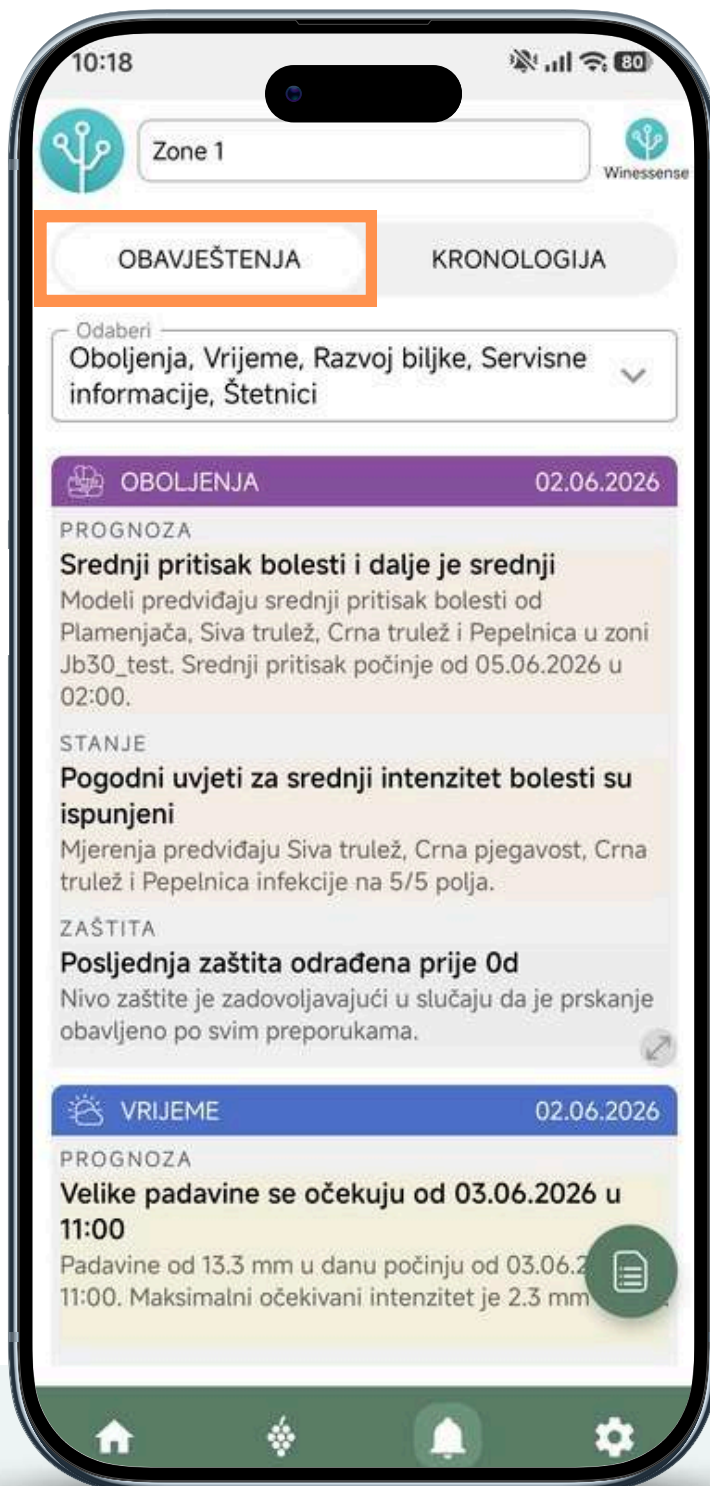

OBAVJEŠTENJA

Obavijesti daju pregled podataka čitave zone.

Lako prebacivanje između obavijesti i kronologije