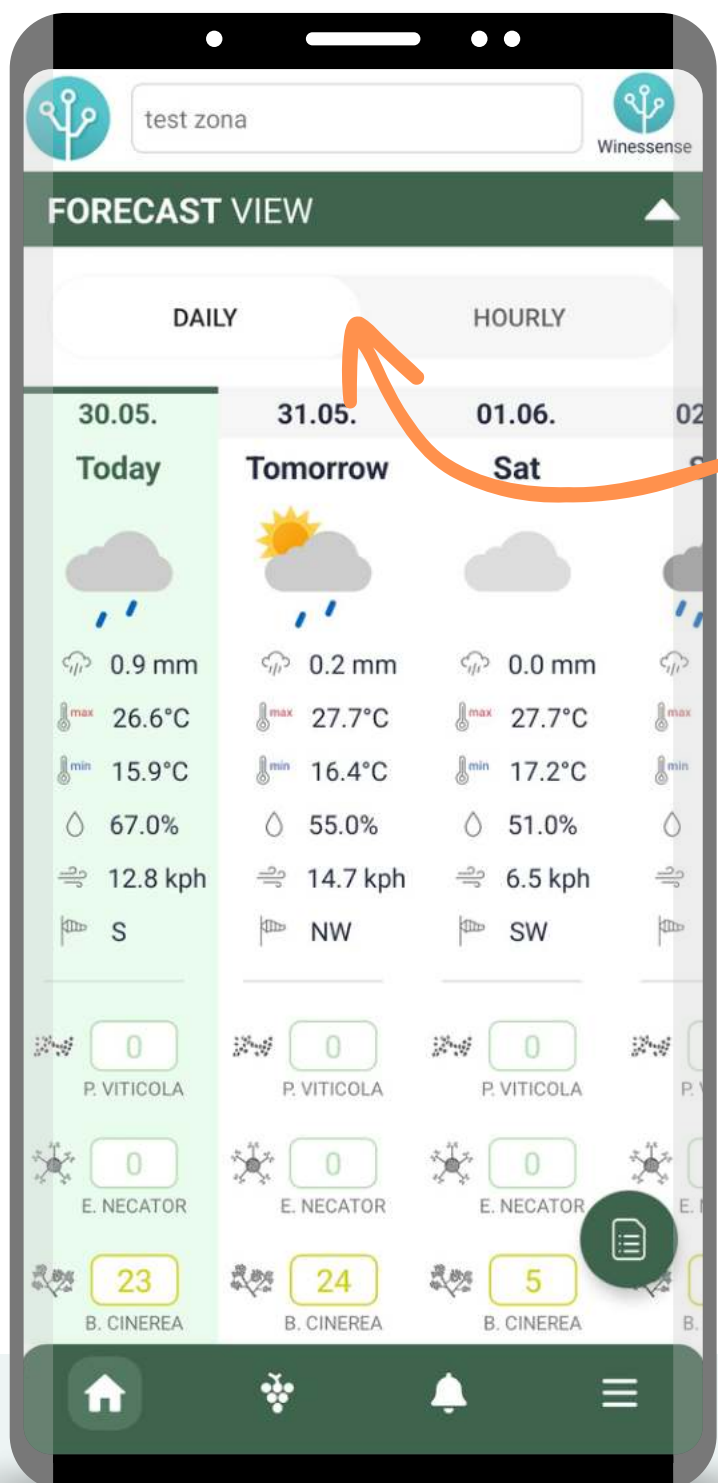

Овај део показује шта се догађа у винограду у реалном времену.

ТРЕНУТНИ ПОДАЦИ

Део са тренутним подацима у апликацији

ТРЕНУТНИ ПОДАЦИ

Максимална озбиљност за инфекције

ТРЕНУТНИ ПОДАЦИ

- Температура (°C),
- Ниво облачности,
- Влажност ваздуха (%),
- Брзина и смер ветра (km/h)

ТРЕНУТНИ ПОДАЦИ

BBCH

Тренутна фенолошка фаза винове лозе.

Средњи ББЦХ

ДЕО

ПРОГНОЗА

Овај део показује како ће прогноза и време утицати на ваше винограде.

ПРОГНОЗА

Део прогноза
у апликацији

ПРОГНОЗА

Можете се пребацити између дневног и сатног приказа

ПРОГНОЗА

ВРЕМЕ

Прогноза за 6 дана унапред је видљива када се превуче прстом слева.

«« Swipe

Количина падавина

ТОПЛОТНЕ МАПЕ

Изаберите
из листе
параметара

Примените

ТОПЛОТНЕ МАПЕ

Различите боје приказују различите вредности док се крећете у времену помоћу слајдера или стрелица

ТОПЛОТНЕ МАПЕ

Кликните на ову иконицу да бисте учитали историјске податке