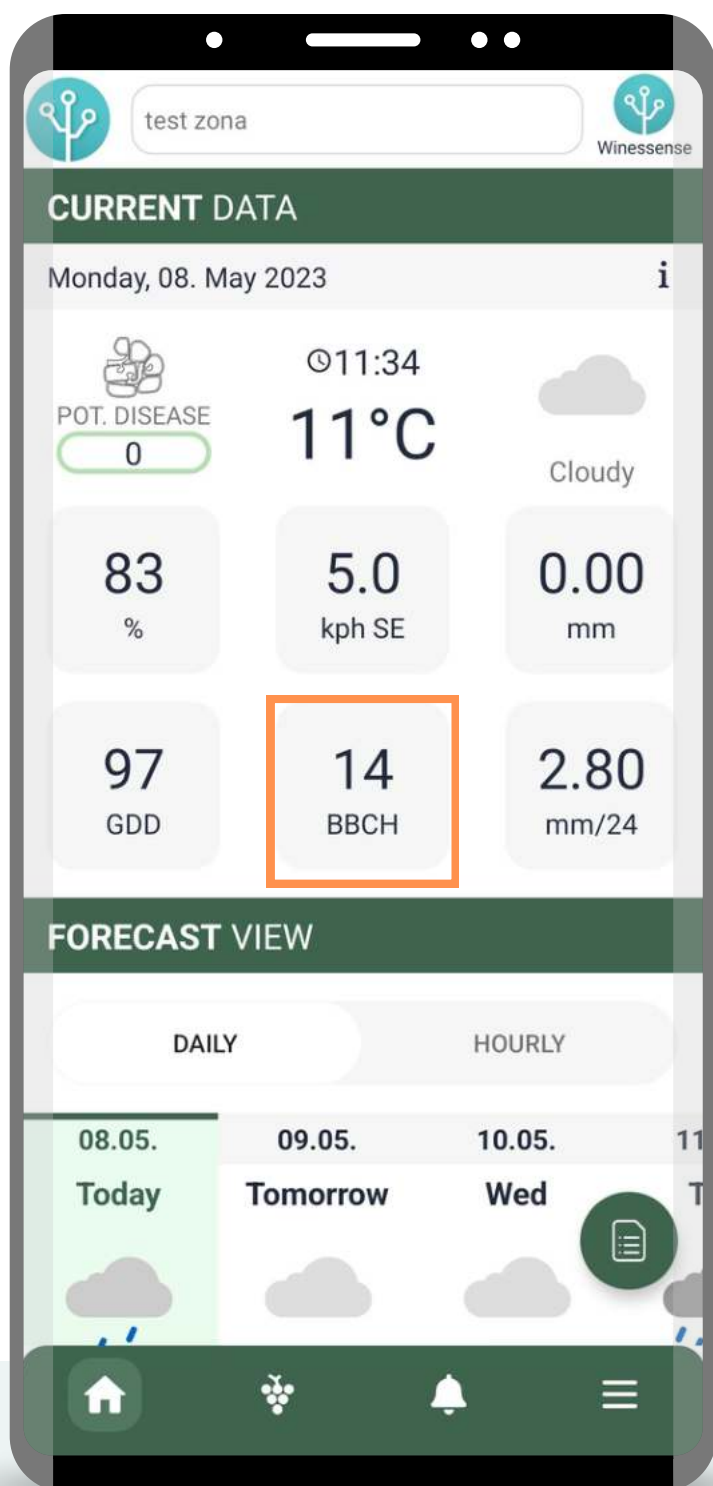

Овај део показује шта се догађа у винограду у реалном времену.

ТРЕНУТНИ ПОДАЦИ

Део са тренутним подацима у апликацији

ТРЕНУТНИ ПОДАЦИ

Максимална озбиљност за инфекције

ТРЕНУТНИ ПОДАЦИ

- Температура (°C),
- Ниво облачности,
- Влажност ваздуха (%),
- Брзина и смер ветра (km/h)

ТРЕНУТНИ ПОДАЦИ

Количина
падавина у
милиметрима
у последњих
сат времена

ТРЕНУТНИ ПОДАЦИ

Количина падавина у милиметрима у последња 24 сата

ТРЕНУТНИ ПОДАЦИ

GDD

Сума активних температура између априла и октобра.

Сума активних температура је збир средњих дневних температура ваздуха које прелазе одређени биолошки минимум током периода вегетације биљака. Овај показатељ се користи за процену раста и развоја биљака током њиховог развојног периода.

ТРЕНУТНИ ПОДАЦИ

BBCH

Тренутна фенолошка фаза винове лозе.

Средњи ББЦХ

ДЕО

ПРОГНОЗА

Овај део показује како ће прогноза и време утицати на ваше винограде.

ПРОГНОЗА