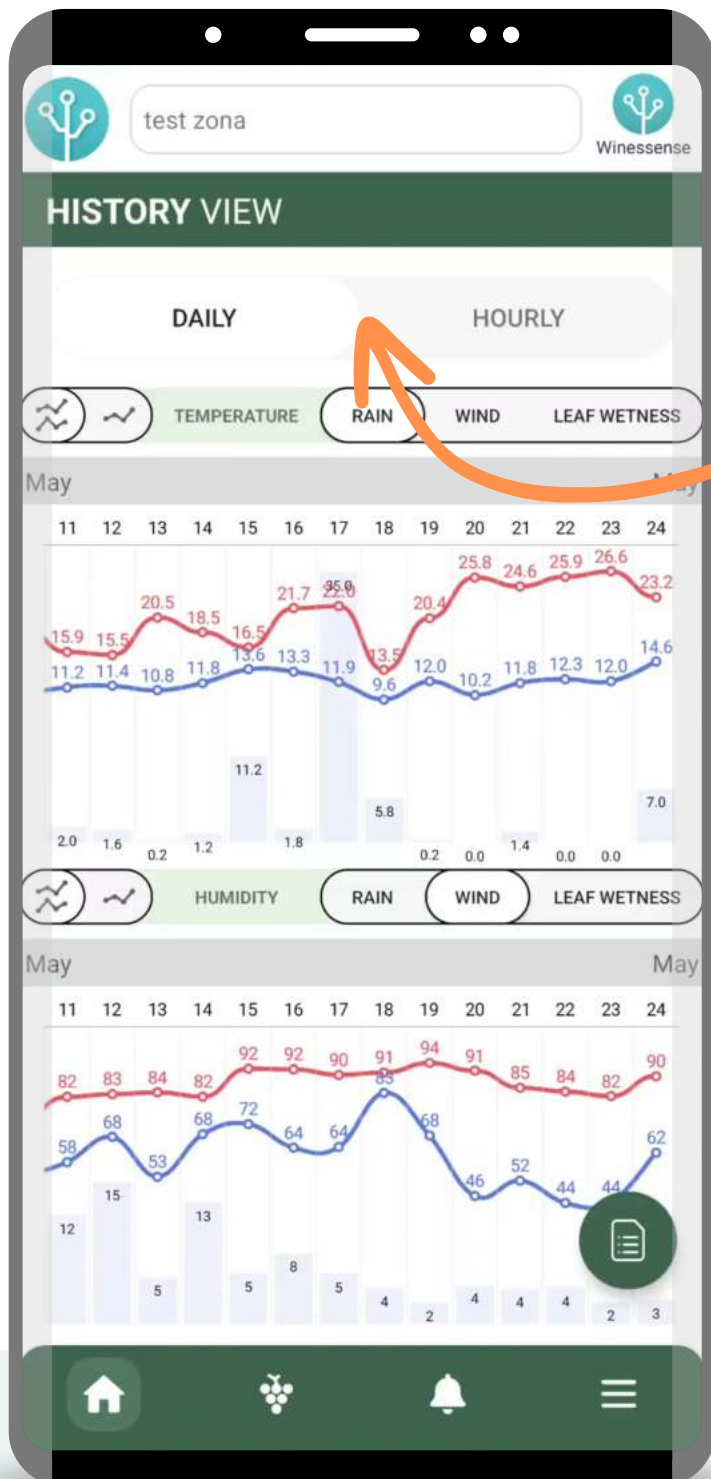

ИСТОРИЈСКИ ПРИКАЗ

Пребацивање између дневних или сатних графика

Сатни графици приказују кретања прикупљених параметара из часа у час током дана, од 0-24.

Дневни графици приказују минималну и максималну, односно средњу вредност за изабрани параметар.