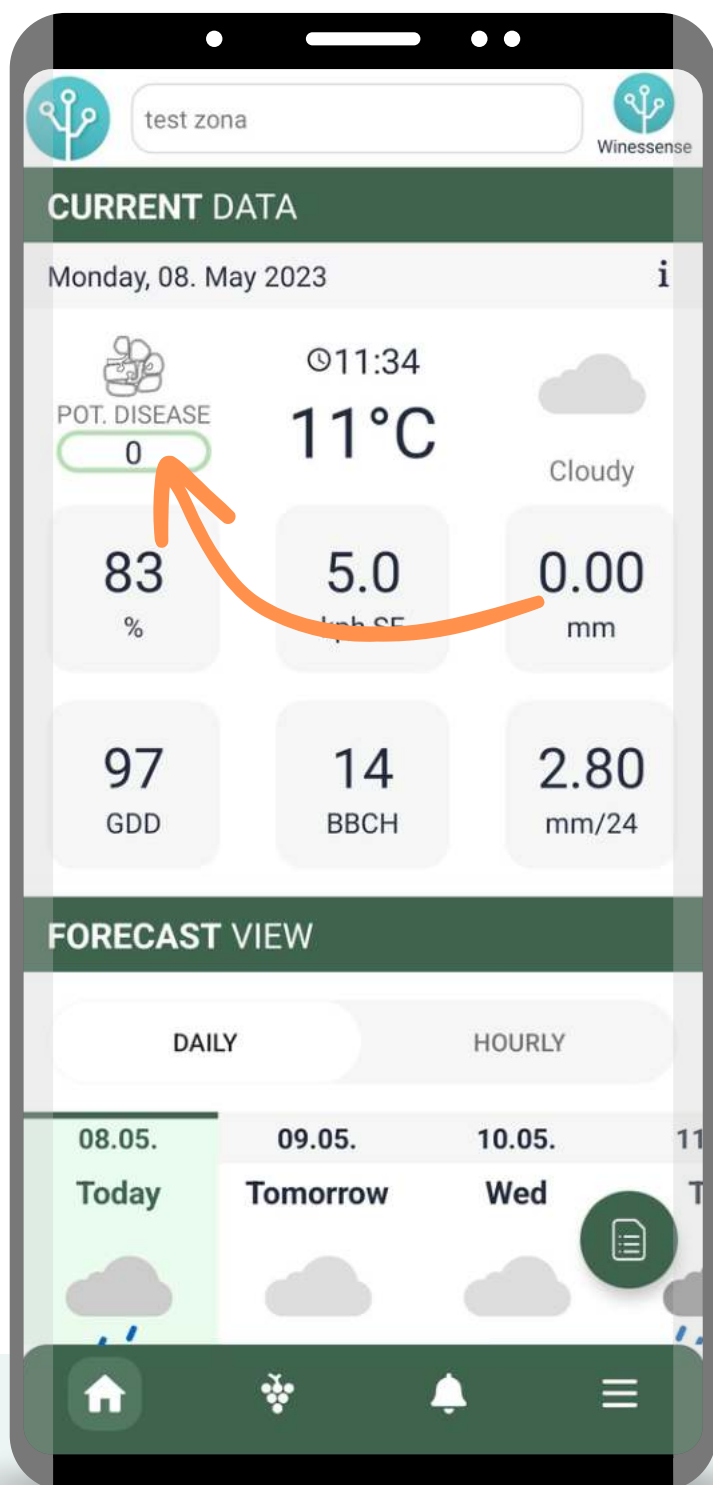

САДРЖАЈ

ТРЕНУТНИ ПОДАЦИ	1 - 8
ПРОГНОЗА	9 - 15
ИСТОРИЈСКИ ПРИКАЗ	16 - 24
МАПЕ	25 - 29
ТОПЛОТНЕ МАПЕ	30 - 37
НОТИФИКАЦИЈЕ И ХРОНОЛОГИЈА	38 - 45
БЕЛЕШКЕ СА ТЕРЕНА	46 - 52
ПОДЕШАВАЊА	53 - 61

ДЕО

ТРЕНУТНИ ПОДАЦИ

Овај део показује шта се догађа у винограду у реалном времену.

ТРЕНУТНИ ПОДАЦИ

Део са тренутним подацима у апликацији

ТРЕНУТНИ ПОДАЦИ

Максимална озбиљност за инфекције

ТРЕНУТНИ ПОДАЦИ

- Температура (°C),
- Ниво облачности,
- Влажност ваздуха (%),
- Брзина и смер ветра (km/h)

Део прогноза
у апликацији

ПРОГНОЗА

Можете се пребацити између дневног и сатног приказа

ПРОГНОЗА

ВРЕМЕ

Прогноза за 6 дана унапред је видљива када се превуче прстом слева.

«« Swipe

Количина падавина

ТОПЛОТНЕ МАПЕ

Изаберите
из листе
параметара

Примените

ТОПЛОТНЕ МАПЕ

Различите боје приказују различите вредности док се крећете у времену помоћу слајдера или стрелица

ТОПЛОТНЕ МАПЕ

Кликните на ову иконицу да бисте учитали историјске податке