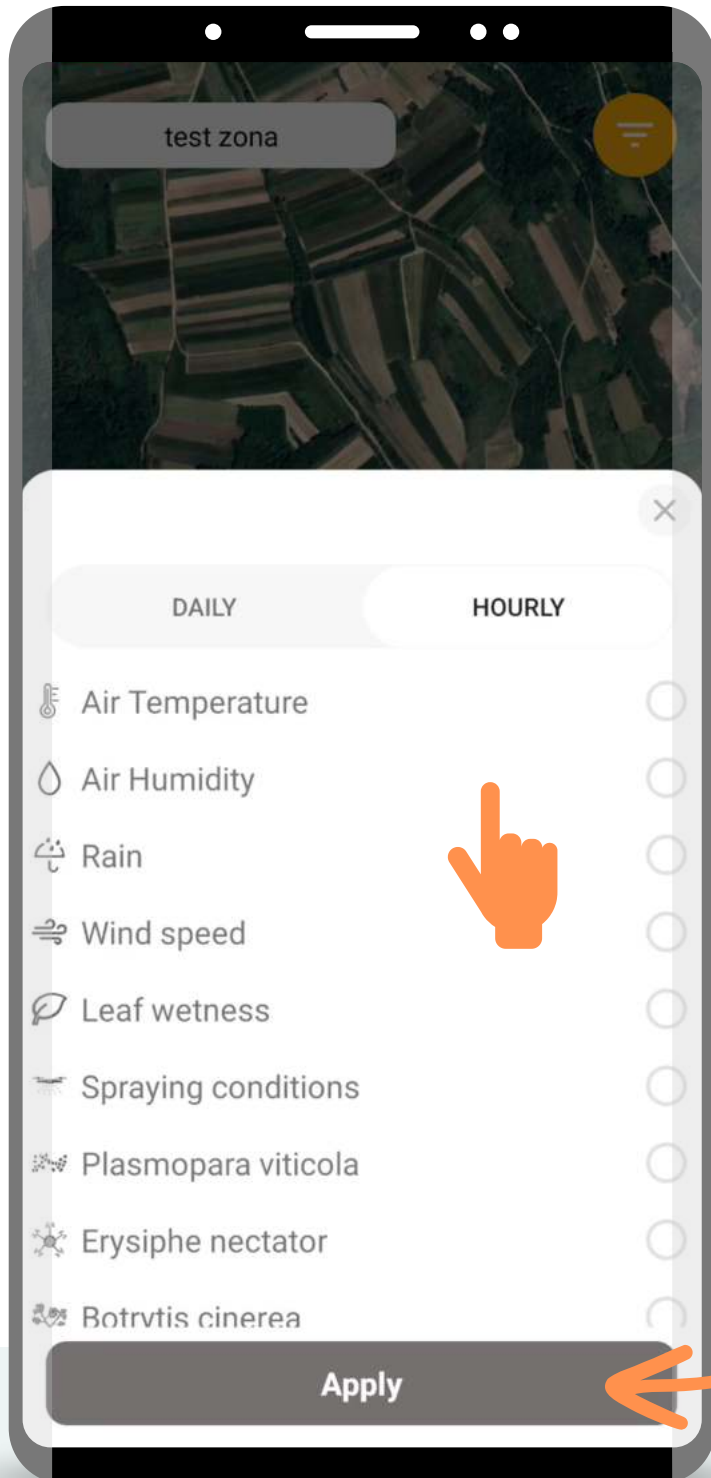

Пребаците параметар графика на било који од опција:

- падавине
- ветар
- влажност листа

ИСТОРИЈСКИ ПРИКАЗ

Такође можете користити графике да бисте се вратили у прошлост

Само превуците прстом слева и прочитајте више података

МАПЕ

Лоцирање
позиције
сензора

МАПЕ

Лоцирајте своје винограде на мапи.

Мапу је могуће увећати или умањити, као и уобичајено.

ДЕО

ТОПЛОТНЕ МАПЕ

У овом делу фокус је на разликама у винограду.

ТОПЛОТНЕ МАПЕ

Кликните на иконицу 'грожђе' да отворите приказ мапе

ТОПЛОТНЕ МАПЕ

Учитајте
детаљне
податке како би
уочили разлике

Одаберите жељени
параметар.

ТОПЛОТНЕ МАПЕ

Пребацивање између дневног и сатног приказа

ТОПЛОТНЕ МАПЕ

Изаберите
из листе
параметара

Примените

ТОПЛОТНЕ МАПЕ

Различите боје приказују различите вредности док се крећете у времену помоћу слајдера или стрелица

ТОПЛОТНЕ МАПЕ

Кликните на ову иконицу да бисте учитали историјске податке