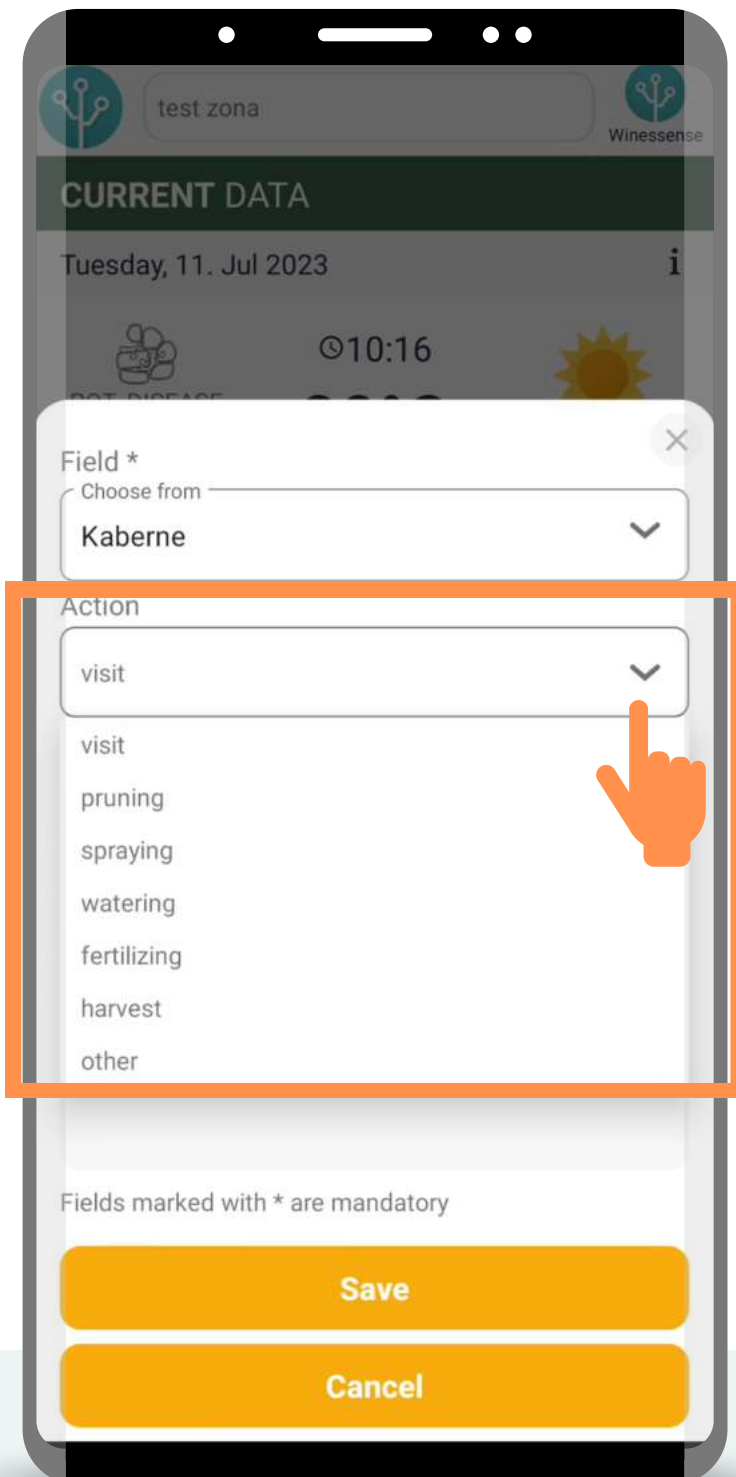

Cancel

Изаберите одговарајуће поље за додавање нове активности која се врши и додајте коментар.

БЕЛЕШКЕ СА ТЕРЕНА

Изаберите акцију:

- посета
- орезивање
- прскање
- заливање
- ђубрење
- берба
- друго

БЕЛЕШКЕ СА ТЕРЕНА

Изаберите датум

БЕЛЕШКЕ СА ТЕРЕНА

The image shows a smartphone screen with a data entry form. The form is titled "CURRENT DATA" and includes the following fields:

- Field ***: A dropdown menu with "Choose from" selected.
- Action**: A dropdown menu with "visit" selected.
- BBCH ***: A text input field containing "76".
- Date ***: A date picker showing "7/11/2023".
- Description**: A text area with the placeholder "Type here...".

At the bottom of the form, there is a note: "Fields marked with * are mandatory". Below the form are two orange buttons: "Save" and "Cancel". A hand icon is pointing at the "Save" button.

Попуните
остала поља и
сачувајте
догађај