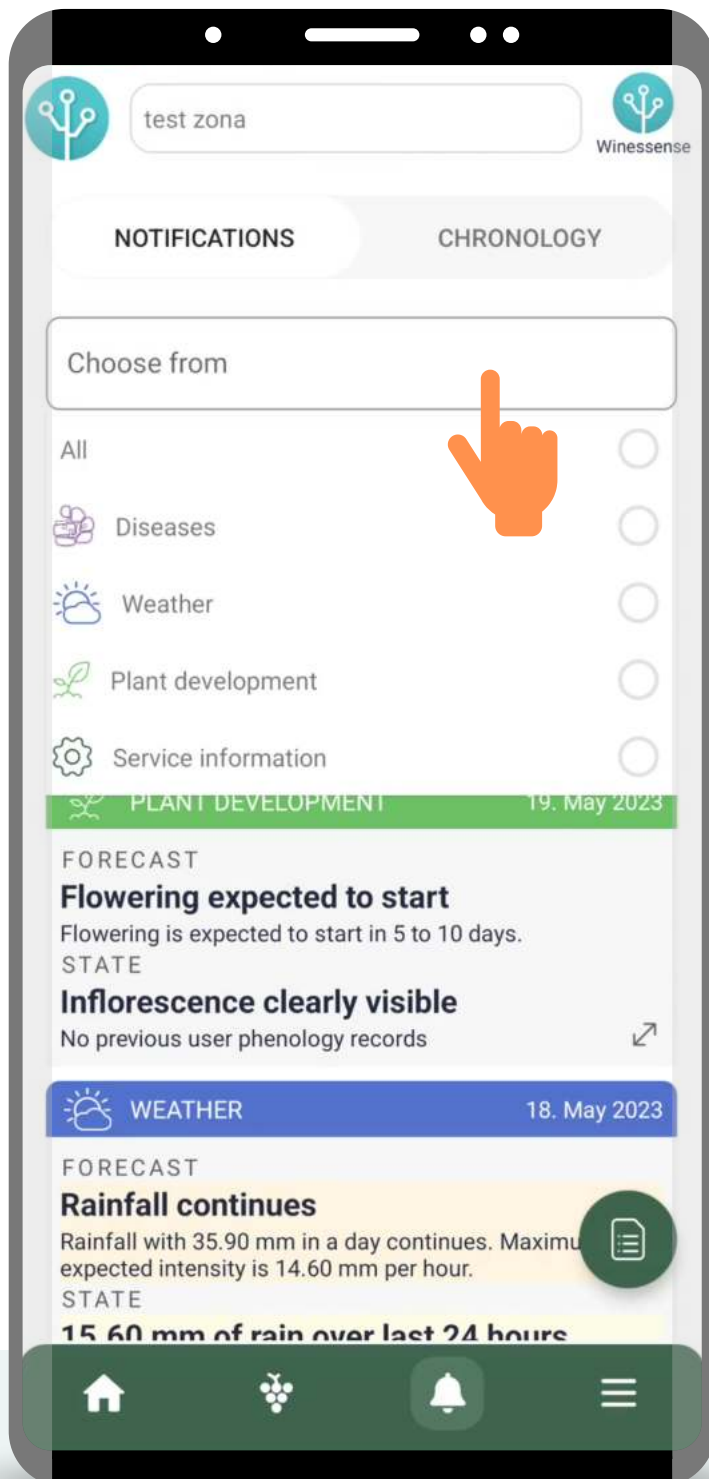

ТОПЛОТНЕ МАПЕ

Изаберите
из листе
параметара

Примените

ТОПЛОТНЕ МАПЕ

Различите боје приказују различите вредности док се крећете у времену помоћу слајдера или стрелица

ТОПЛОТНЕ МАПЕ

Кликните на ову иконицу да бисте учитали историјске податке

ТОПЛОТНЕ МАПЕ

Можете се кретати и у будућност користећи десну стрелицу

Подаци из прогнозе биће означени зеленом бојом

ДЕО

ОБАВЕШТЕЊА & ХРОНОЛОГИЈА

Обавештења током
сезоне и хронолошки
ток сезоне.

ОБАВЕШТЕЊА

Кликните на иконицу 'звон' у доњем менију

ОБАВЕШТЕЊА

Обавештења
сумирају податке
целе зоне

Лако прелазите
између обавештења и
хронологије

ОБАВЕШТЕЊА

Филтрирајте обавештења:

- болести
- време
- фенологија
- сервисне информације

ОБАВЕШТЕЊА

Свако
обавештење
може да се
прошири на
иконицу

ОБАВЕШТЕЊА

Проширен приказ обавештења пружиће вам више информација

ХРОНОЛОГИЈА

Хронологија је списак догађаја и белешки из једног винограда

ХРОНОЛОГИЈА