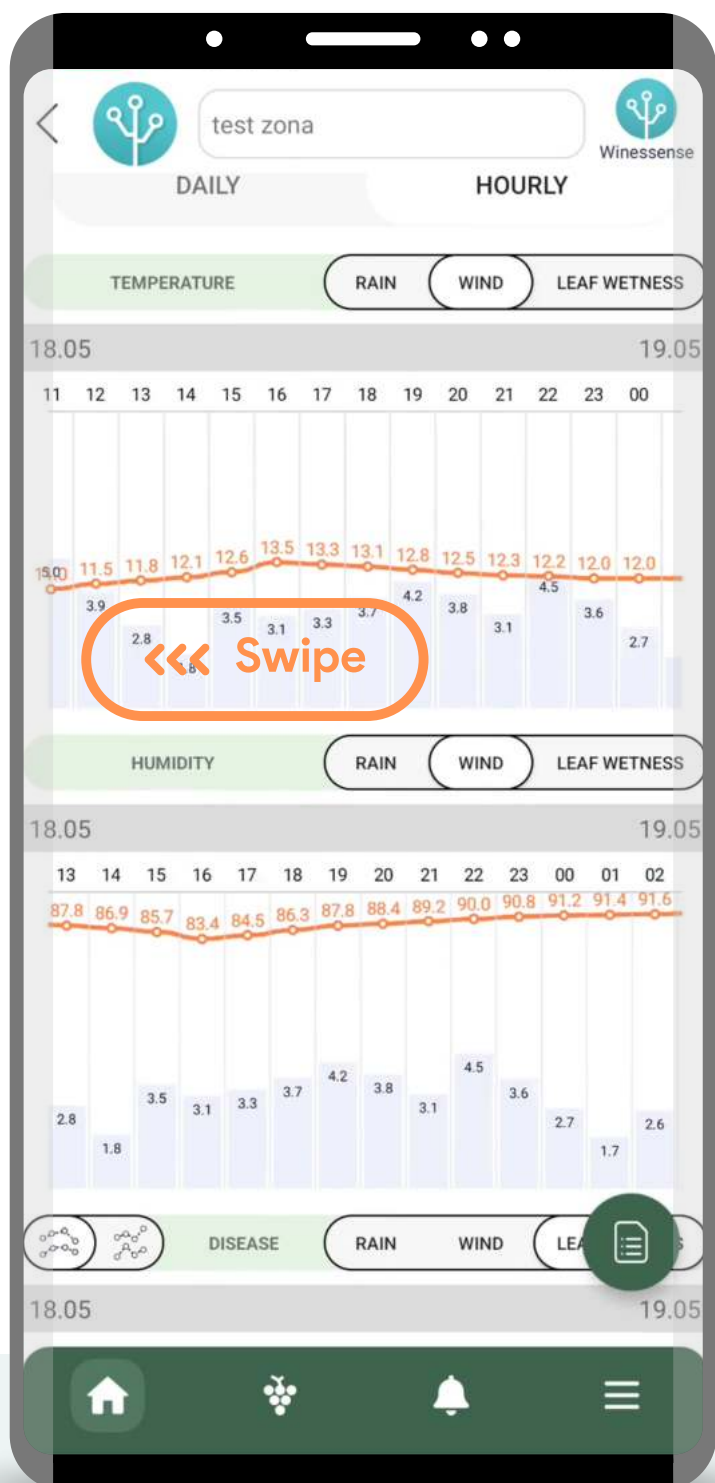

График влажности воздуха

График релативне влажности ваздуха приказује минималну и максималну или средњу вредност влажности ваздуха на дневном нивоу, односно кретање влажности ваздуха из сата у сат за жељени дан.

ИСТОРИЈСКИ ПРИКАЗ

График обољења

Упоредивање притисака две болести на сатном или дневном нивоу у прошлости.

ИСТОРИЈСКИ ПРИКАЗ

Лако пребацивање између графикана максимум-минимум или средње вредности

ИСТОРИЈСКИ ПРИКАЗ

Пребаците параметар графика на било који од опција:

- падавине
- ветар
- влажност листа

ИСТОРИЈСКИ ПРИКАЗ

Такође можете користити графике да бисте се вратили у прошлост

Само превуците прстом слева и прочитајте више података

ДЕО МАПЕ

Овај део вам помаже да се крећете кроз просторне позиције вашег винограда.

МАПЕ

Кликните на иконицу 'грожђе' да отворите приказ ваших винограда - зона

МАПЕ

Картице са тренутним подацима:

- Температура
- Рел. влажност
- Падавине
- Брзина ветра
- ВВСН, GDD
- HI индекси
- BEDD
- Болести
 - Пламењача
 - Пепелница
 - Црна трулеж
 - Сива трулеж
 - Црна пегавост
- Број дана од последњег третмана
- Ниво заштите