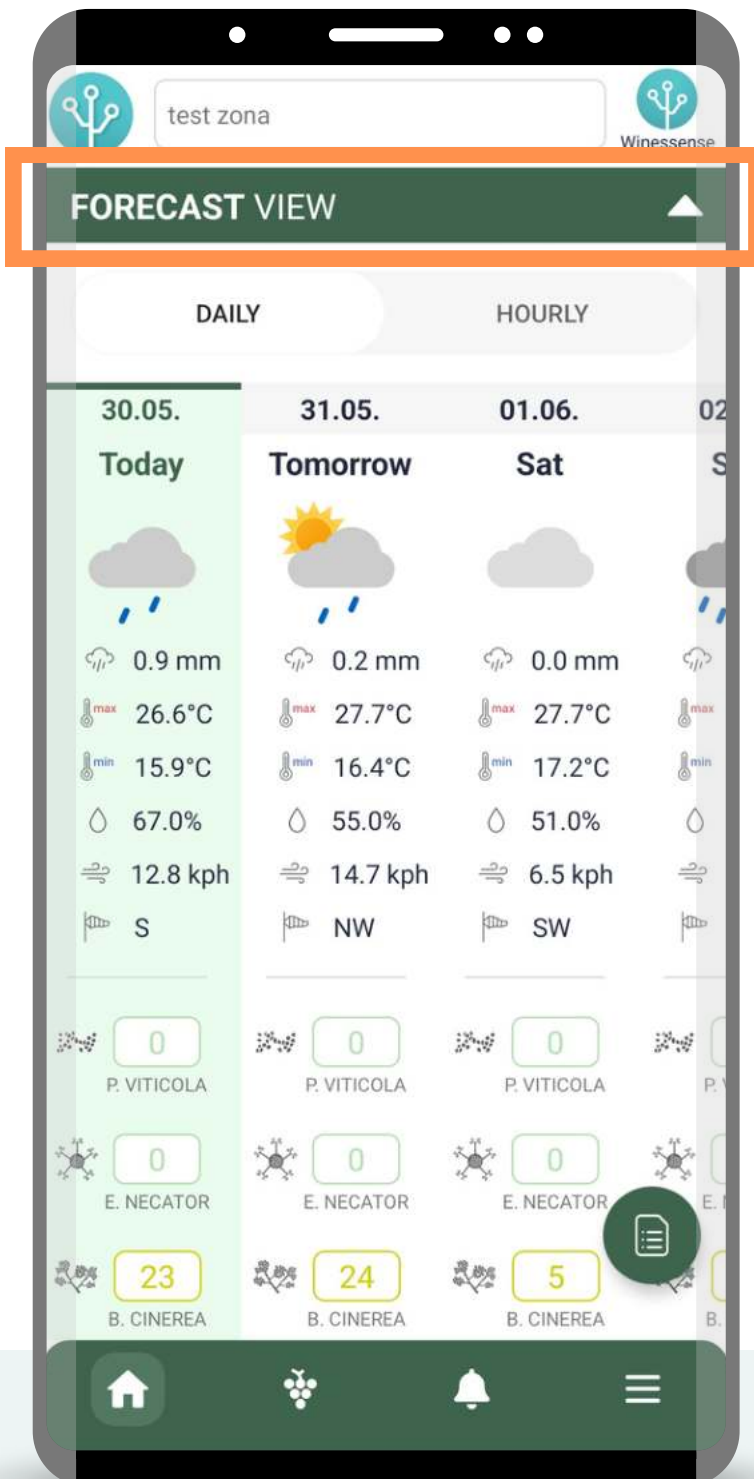

Овај део показује шта се догађа у винограду у реалном времену.

ТРЕНУТНИ ПОДАЦИ

Део са тренутним подацима у апликацији

ТРЕНУТНИ ПОДАЦИ

Максимална озбиљност за инфекције

ТРЕНУТНИ ПОДАЦИ

- Температура (°C),
- Ниво облачности,
- Влажност ваздуха (%),
- Брзина и смер ветра (km/h)

ТРЕНУТНИ ПОДАЦИ

BBCH

Тренутна фенолошка фаза винове лозе.

Средњи ББЦХ

ДЕО

ПРОГНОЗА

Овај део показује како ће прогноза и време утицати на ваше винограде.

ПРОГНОЗА

Део прогноза
у апликацији

ПРОГНОЗА

Можете се пребацити између дневног и сатног приказа

ПРОГНОЗА

ВРЕМЕ

Прогноза за 6 дана унапред је видљива када се превуче прстом слева.

«« Swipe

Количина падавина

ТОПЛОТНЕ МАПЕ

Изаберите
из листе
параметара

Примените

ТОПЛОТНЕ МАПЕ

Различите боје приказују различите вредности док се крећете у времену помоћу слајдера или стрелица

ТОПЛОТНЕ МАПЕ

Кликните на ову иконицу да бисте учитали историјске податке