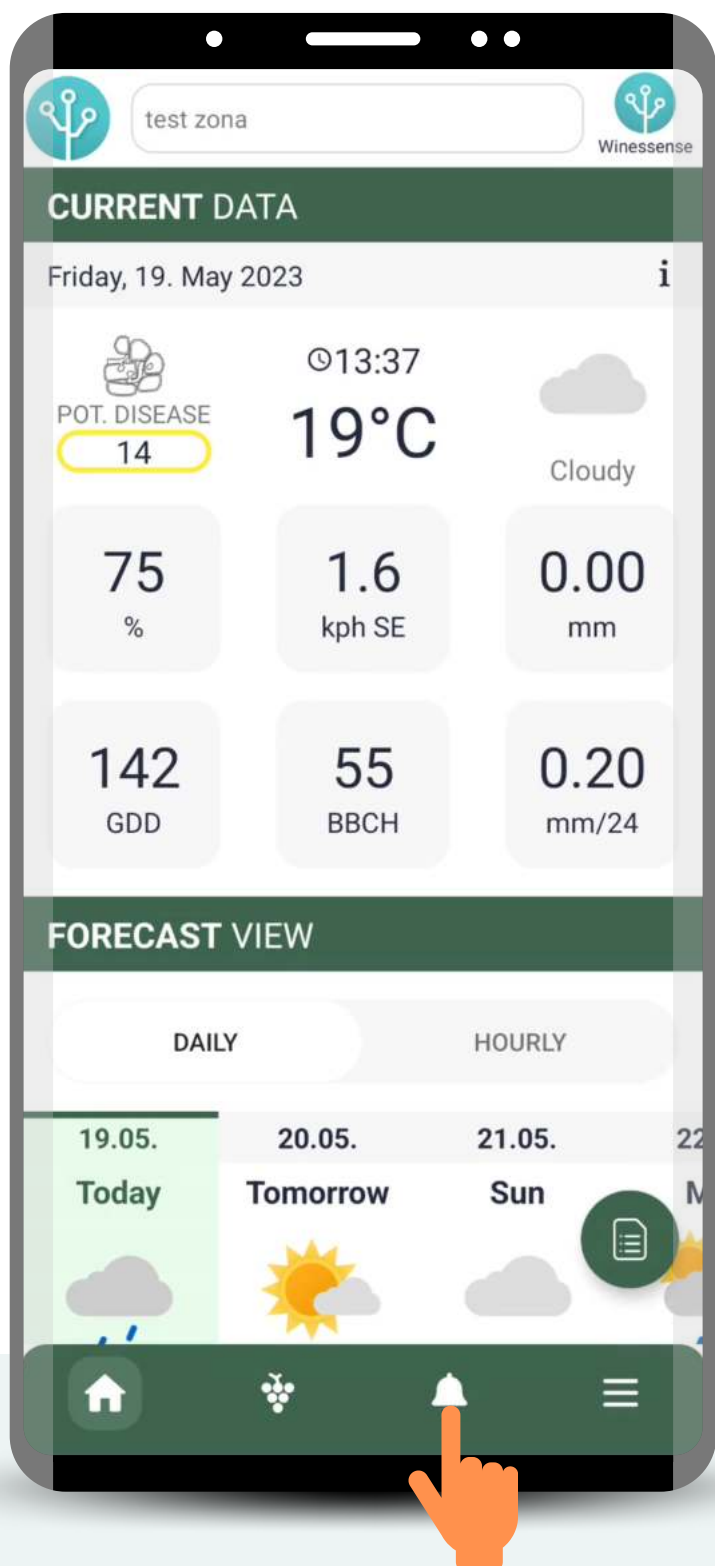

Пребаците параметар графика на било који од опција:

- падавине
- ветар
- влажност листа

ИСТОРИЈСКИ ПРИКАЗ

Такође можете користити графике да бисте се вратили у прошлост

Само превуците прстом слева и прочитајте више података

ТОПЛОТНЕ МАПЕ

Кликните на иконицу 'грожђе' да отворите приказ мапе

ТОПЛОТНЕ МАПЕ

Учитајте
детаљне
податке како би
уочили разлике

Одаберите жељени
параметар.

ТОПЛОТНЕ МАПЕ

Пребацивање између дневног и сатног приказа

ТОПЛОТНЕ МАПЕ

Изаберите
из листе
параметара

Примените

ТОПЛОТНЕ МАПЕ

Различите боје приказују различите вредности док се крећете у времену помоћу слајдера или стрелица

ТОПЛОТНЕ МАПЕ

Кликните на ову иконицу да бисте учитали историјске податке

ТОПЛОТНЕ МАПЕ

Можете се кретати и у будућност користећи десну стрелицу

Подаци из прогнозе биће означени зеленом бојом

ДЕО

ОБАВЕШТЕЊА & ХРОНОЛОГИЈА

Обавештења током
сезоне и хронолошки
ток сезоне.

ОБАВЕШТЕЊА