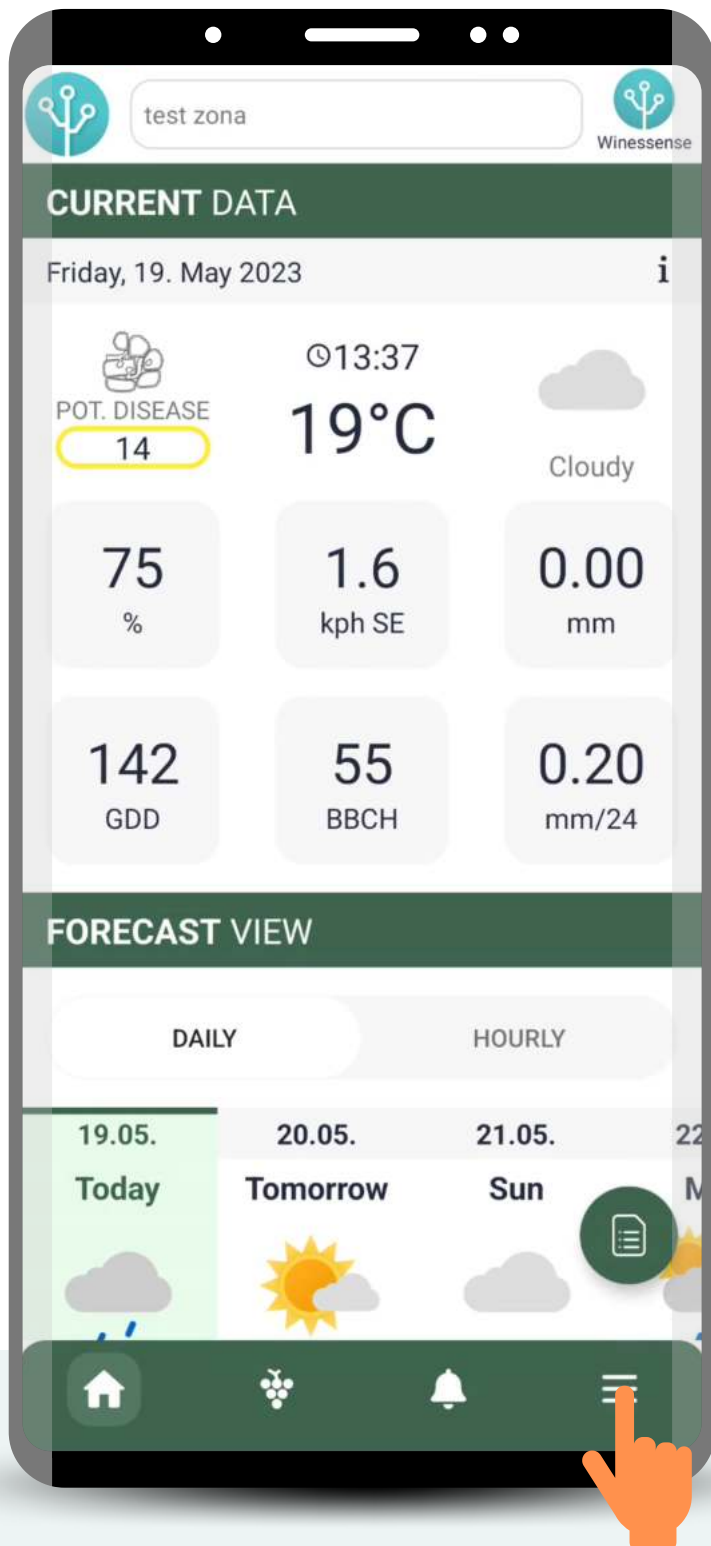

ПОДЕШАВАЊА

Изаберите
иконицу за мени
у доњем делу