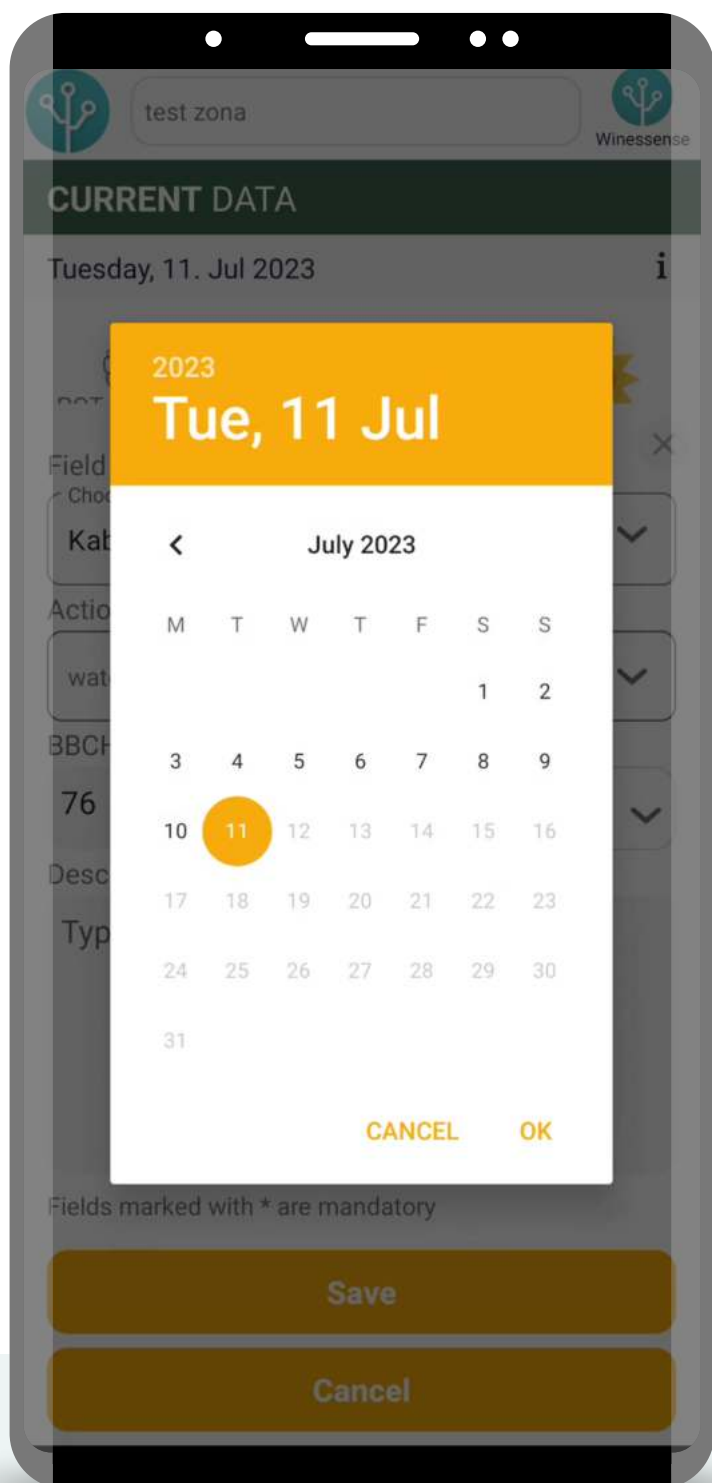

ТОПЛОТНЕ МАПЕ

Изаберите
из листе
параметара

Примените

ТОПЛОТНЕ МАПЕ

Различите боје приказују различите вредности док се крећете у времену помоћу слајдера или стрелица

ТОПЛОТНЕ МАПЕ

Кликните на ову иконицу да бисте учитали историјске податке

ТОПЛОТНЕ МАПЕ

Можете се кретати и у будућност користећи десну стрелицу

Подаци из прогнозе биће означени зеленом бојом

ДЕО

ОБАВЕШТЕЊА & ХРОНОЛОГИЈА

Обавештења током
сезоне и хронолошки
ток сезоне.

ОБАВЕШТЕЊА

Cancel

Изаберите одговарајуће поље за додавање нове активности која се врши и додајте коментар.

БЕЛЕШКЕ СА ТЕРЕНА

Изаберите акцију:

- посета
- орезивање
- прскање
- заливање
- ђубрење
- берба
- друго

БЕЛЕШКЕ СА ТЕРЕНА

Изаберите датум

БЕЛЕШКЕ СА ТЕРЕНА

The image shows a smartphone screen with a data entry form. The form is titled "CURRENT DATA" and includes the following fields:

- Field ***: A dropdown menu with "Choose from" selected.
- Action**: A dropdown menu with "visit" selected.
- BBCH ***: A text input field containing "76".
- Date ***: A date picker showing "7/11/2023".
- Description**: A text area with the placeholder "Type here...".