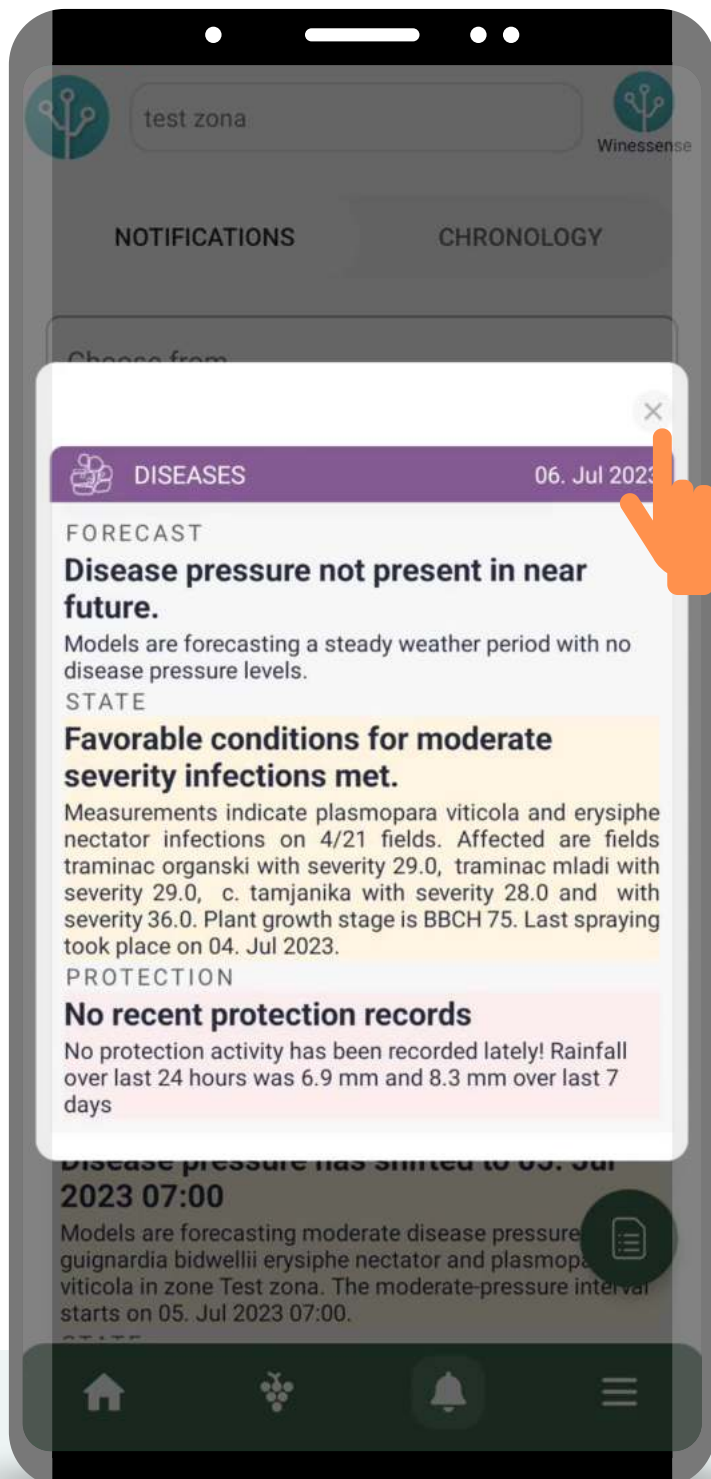

ОБАВЕШТЕЊА

Проширен приказ обавештења пружиће вам више информација