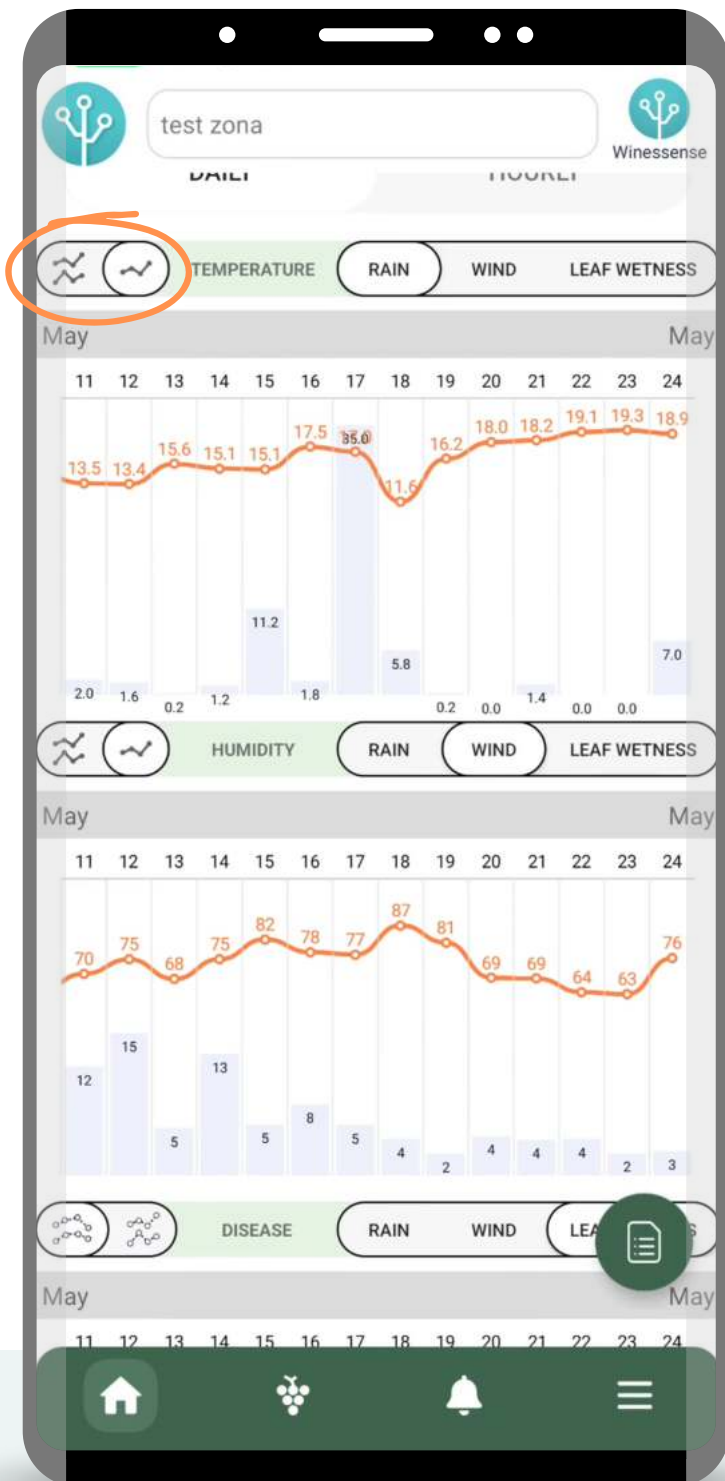

График влажности воздуха

График релативне влажности ваздуха приказује минималну и максималну или средњу вредност влажности ваздуха на дневном нивоу, односно кретање влажности ваздуха из сата у сат за жељени дан.

ИСТОРИЈСКИ ПРИКАЗ

График обољења

Упоредивање притисака две болести на сатном или дневном нивоу у прошлости.

ИСТОРИЈСКИ ПРИКАЗ

Лако пребацивање између графикана максимум-минимум или средње вредности

ИСТОРИЈСКИ ПРИКАЗ

Пребаците параметар графика на било који од опција:

- падавине
- ветар
- влажност листа

ИСТОРИЈСКИ ПРИКАЗ

Такође можете користити графике да бисте се вратили у прошлост

Само превуците прстом слева и прочитајте више података

ДЕО МАПЕ

Овај део вам помаже да се крећете кроз просторне позиције вашег винограда.

МАПЕ

Кликните на иконицу 'грожђе' да отворите приказ ваших винограда - зона

МАПЕ

Картице са тренутним подацима:

- Температура
- Рел. влажност
- Падавине
- Брзина ветра
- ВВСН, GDD
- HI индекси
- BEDD
- Болести
 - Пламењача
 - Пепелница
 - Црна трулеж
 - Сива трулеж
 - Црна пегавост
- Број дана од последњег третмана
- Ниво заштите