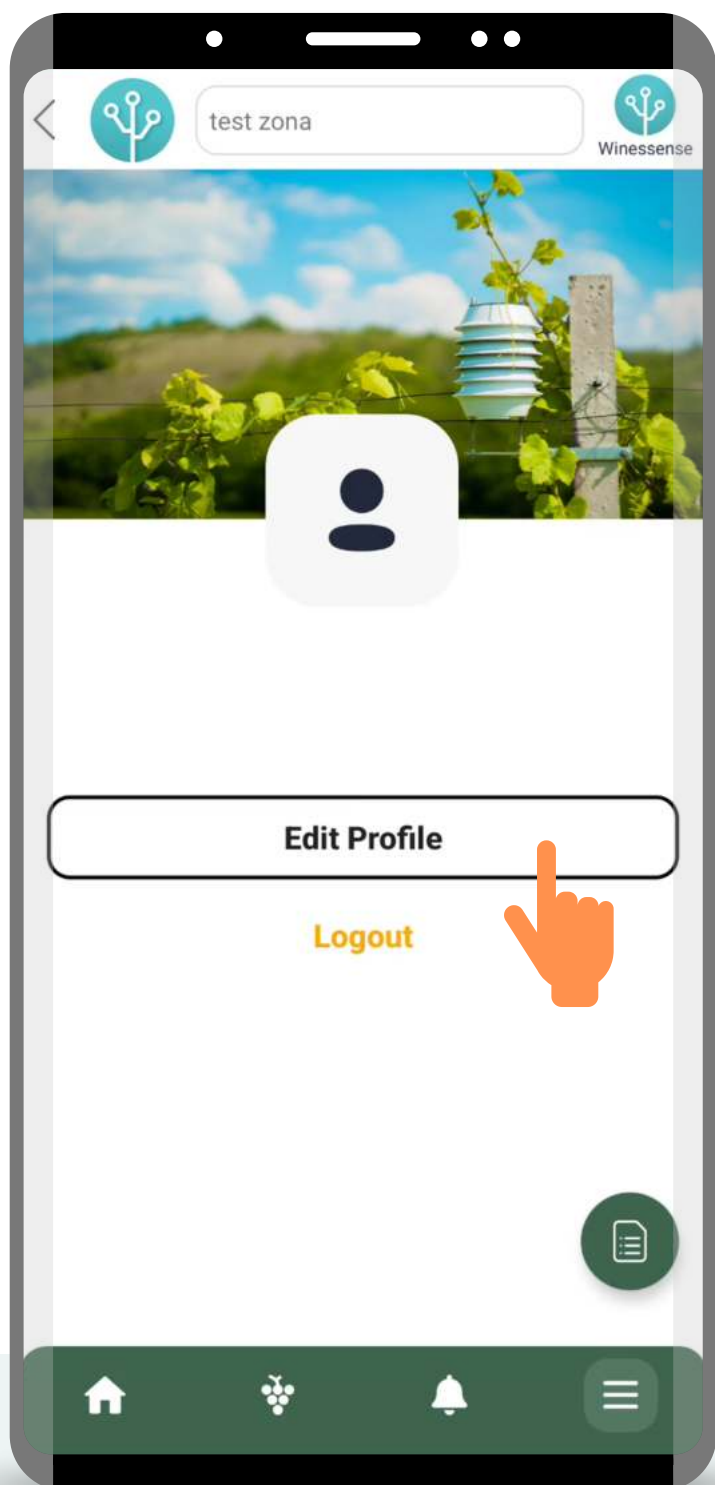

ПОДЕШАВАЊА

Подешавања
профила