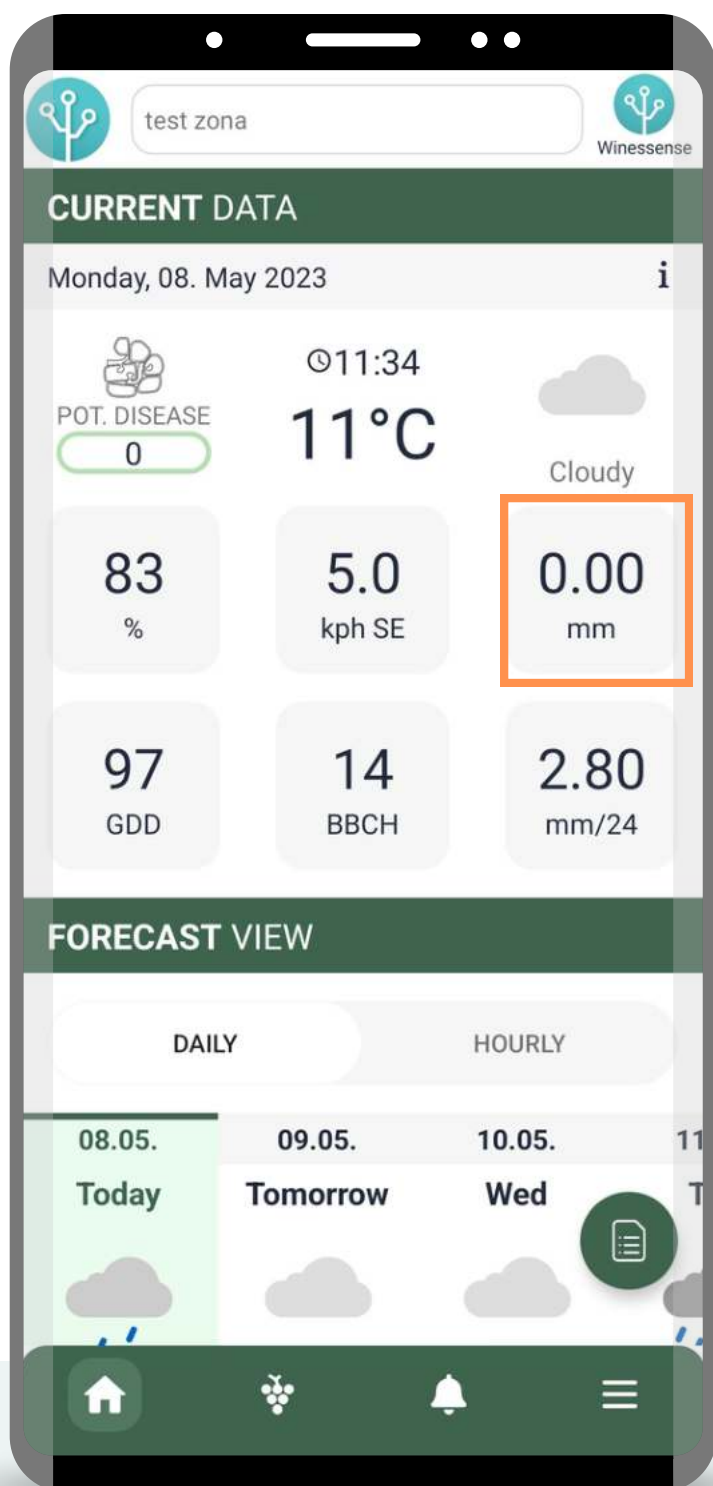

ТРЕНУТНИ ПОДАЦИ

Количина
падавина у
милиметрима
у последњих
сат времена