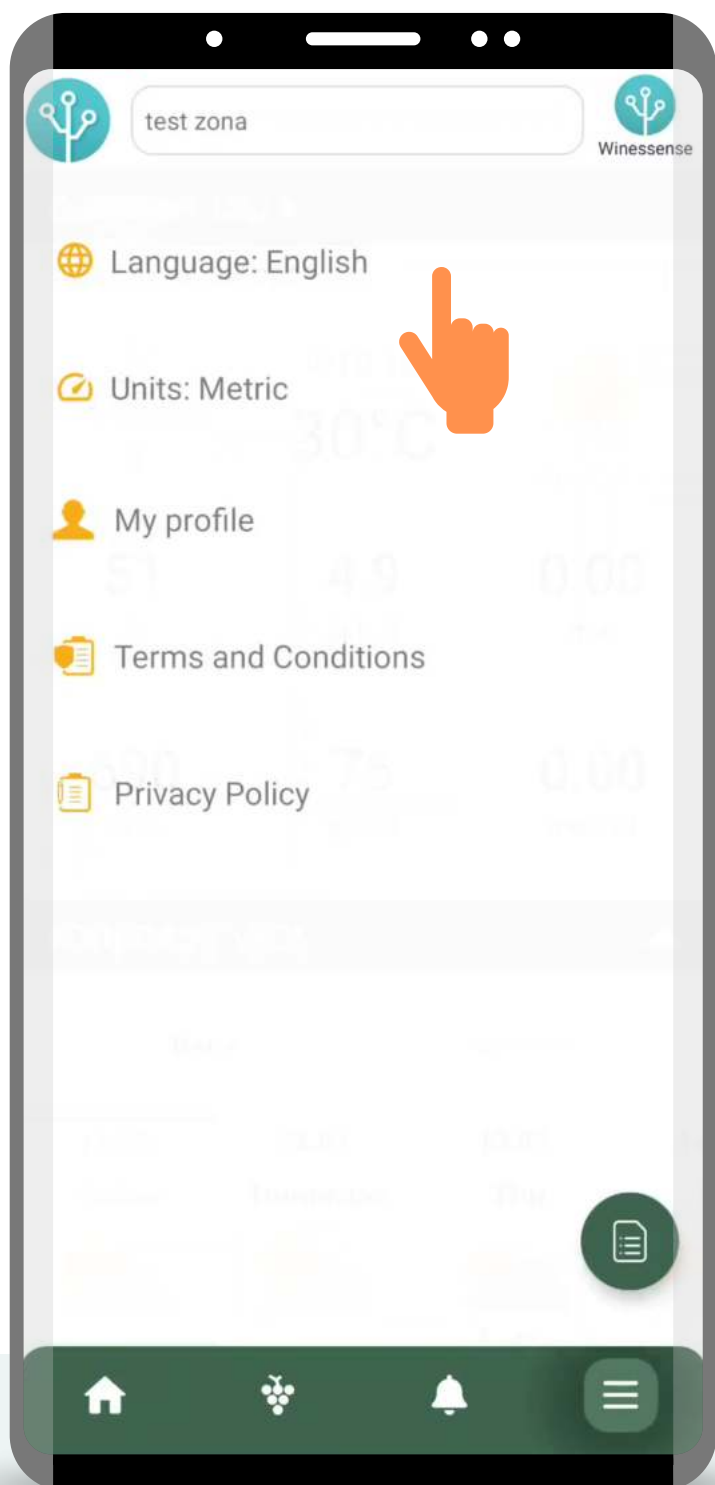

ПОДЕШАВАЊА

Избор језика