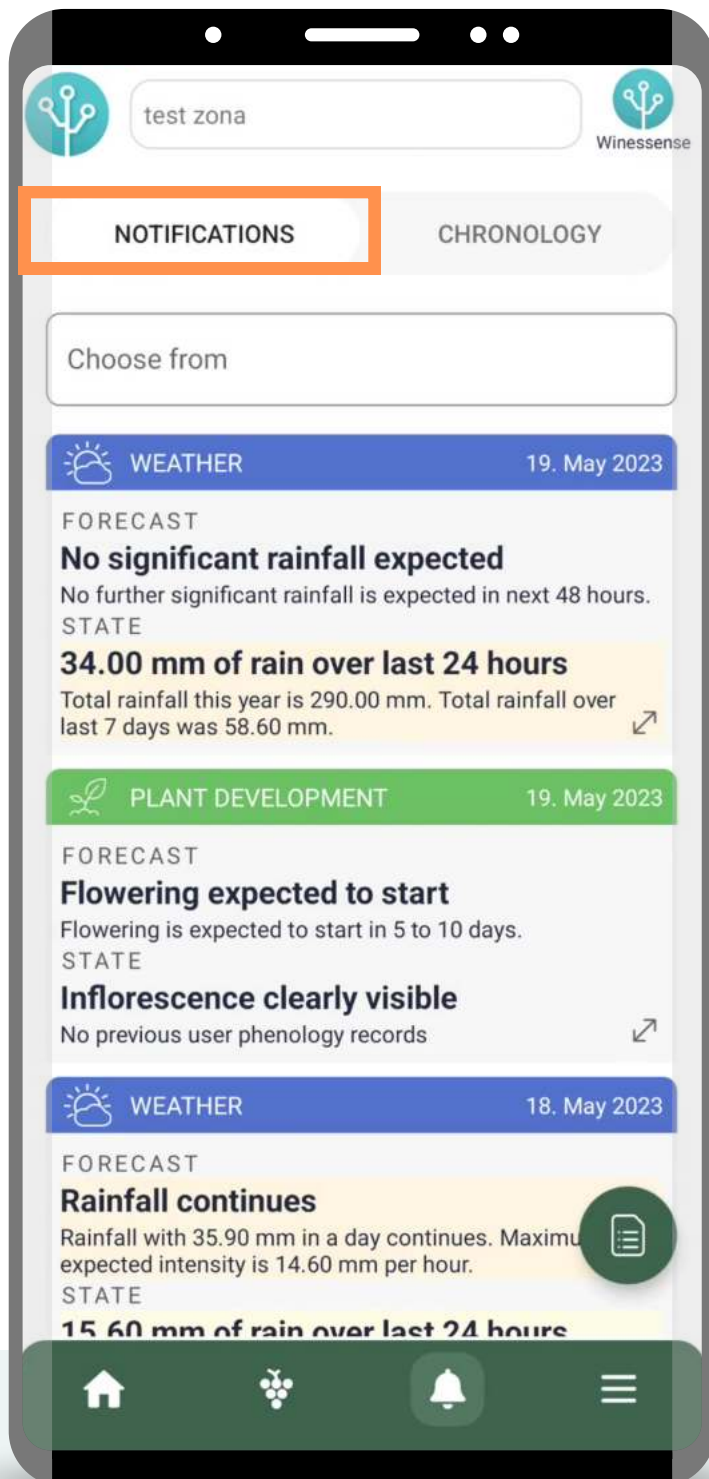

ОБАВЕШТЕЊА

Обавештења
сумирају податке
целе зоне

Лако прелазите
између обавештења и
хронологије