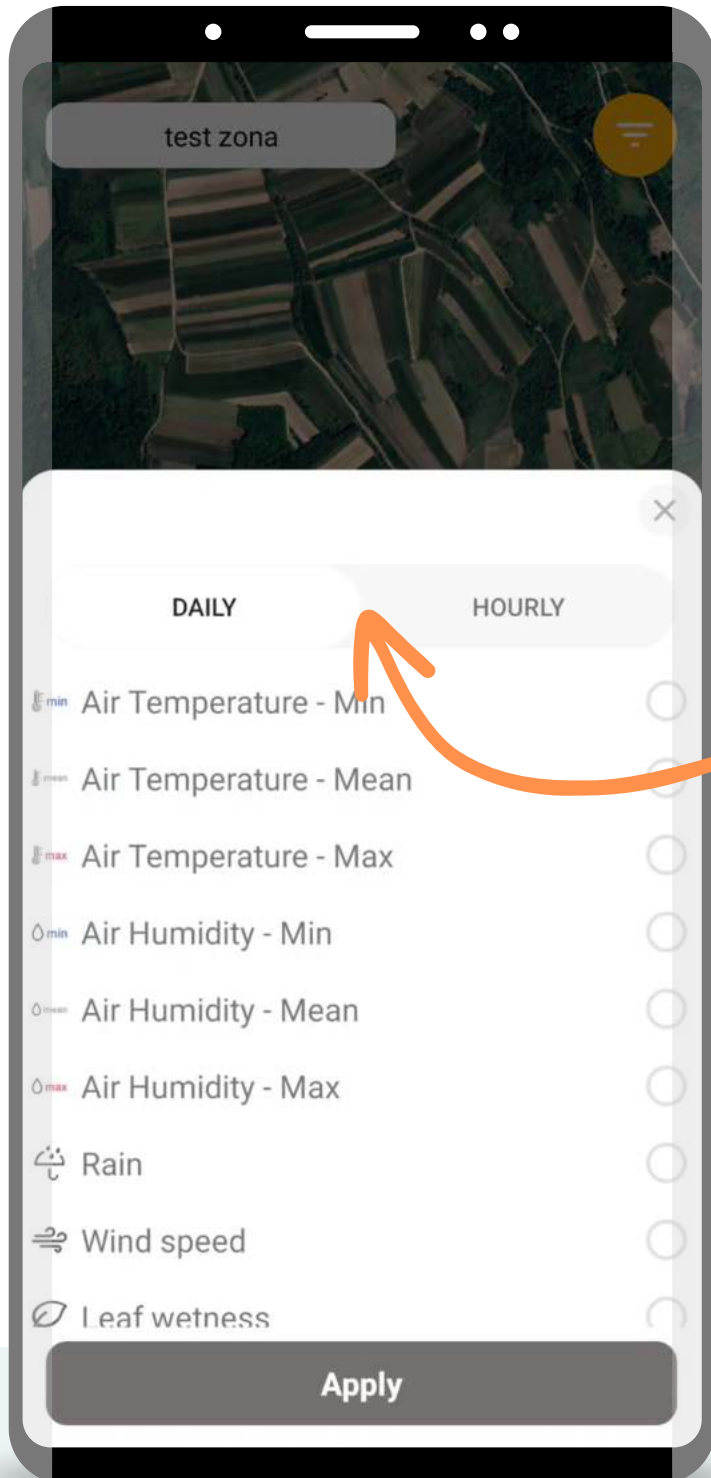

Пребаците параметар графика на било који од опција:

- падавине
- ветар
- влажност листа

ИСТОРИЈСКИ ПРИКАЗ

Такође можете користити графике да бисте се вратили у прошлост

Само превуците прстом слева и прочитајте више података

МАПЕ

Лоцирање
позиције
сензора

МАПЕ

Лоцирајте своје винограде на мапи.

Мапу је могуће увећати или умањити, као и уобичајено.

ДЕО

ТОПЛОТНЕ МАПЕ

У овом делу фокус је на разликама у винограду.

ТОПЛОТНЕ МАПЕ

Кликните на иконицу 'грожђе' да отворите приказ мапе

ТОПЛОТНЕ МАПЕ

Учитајте
детаљне
податке како би
уочили разлике

Одаберите жељени
параметар.

ТОПЛОТНЕ МАПЕ

Пребацивање између дневног и сатног приказа

ТОПЛОТНЕ МАПЕ

Изаберите
из листе
параметара

Примените

ТОПЛОТНЕ МАПЕ

Различите боје приказују различите вредности док се крећете у времену помоћу слајдера или стрелица

ТОПЛОТНЕ МАПЕ

Кликните на ову иконицу да бисте учитали историјске податке