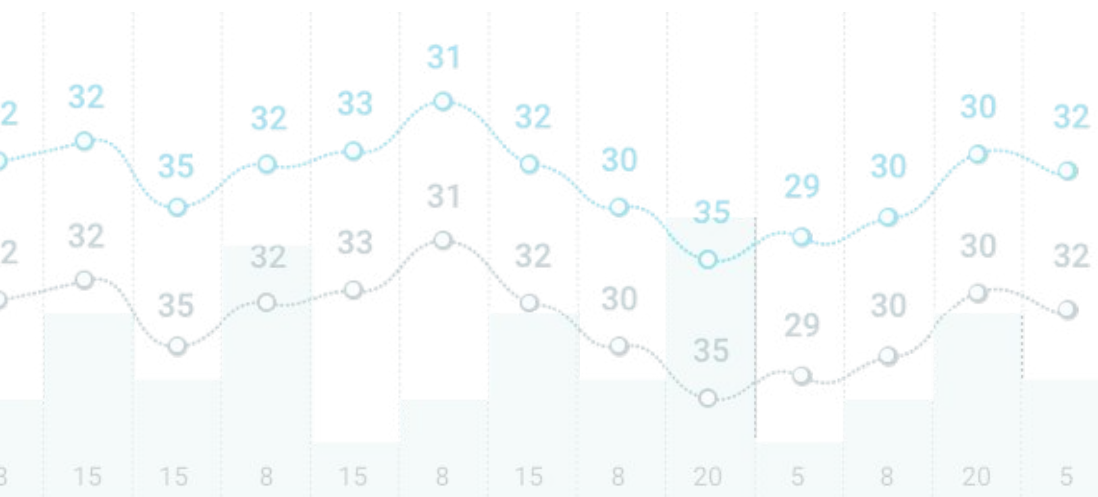

Услови за прскање

Ниво заштите

ДЕО

ИСТОРИЈСКИ ПРИКАЗ

Овај део ће вам показати шта се недавно догодило у виноградима.

ИСТОРИЈСКИ ПРИКАЗ

Део са историјским приказом прикупљених података који су се остварили у прошлости

ИСТОРИЈСКИ ПРИКАЗ

Пребацивање између дневних или сатних графика

Сатни графици приказују кретања прикупљених параметара из часа у час током дана, од 0-24.

Дневни графици приказују минималну и максималну, односно средњу вредност за изабрани параметар.

ИСТОРИЈСКИ ПРИКАЗ

График температура

График температура приказује минималну и максималну или средњу температуру на дневном нивоу, односно кретање температуре из сата у сат за жељени дан.

ИСТОРИЈСКИ ПРИКАЗ