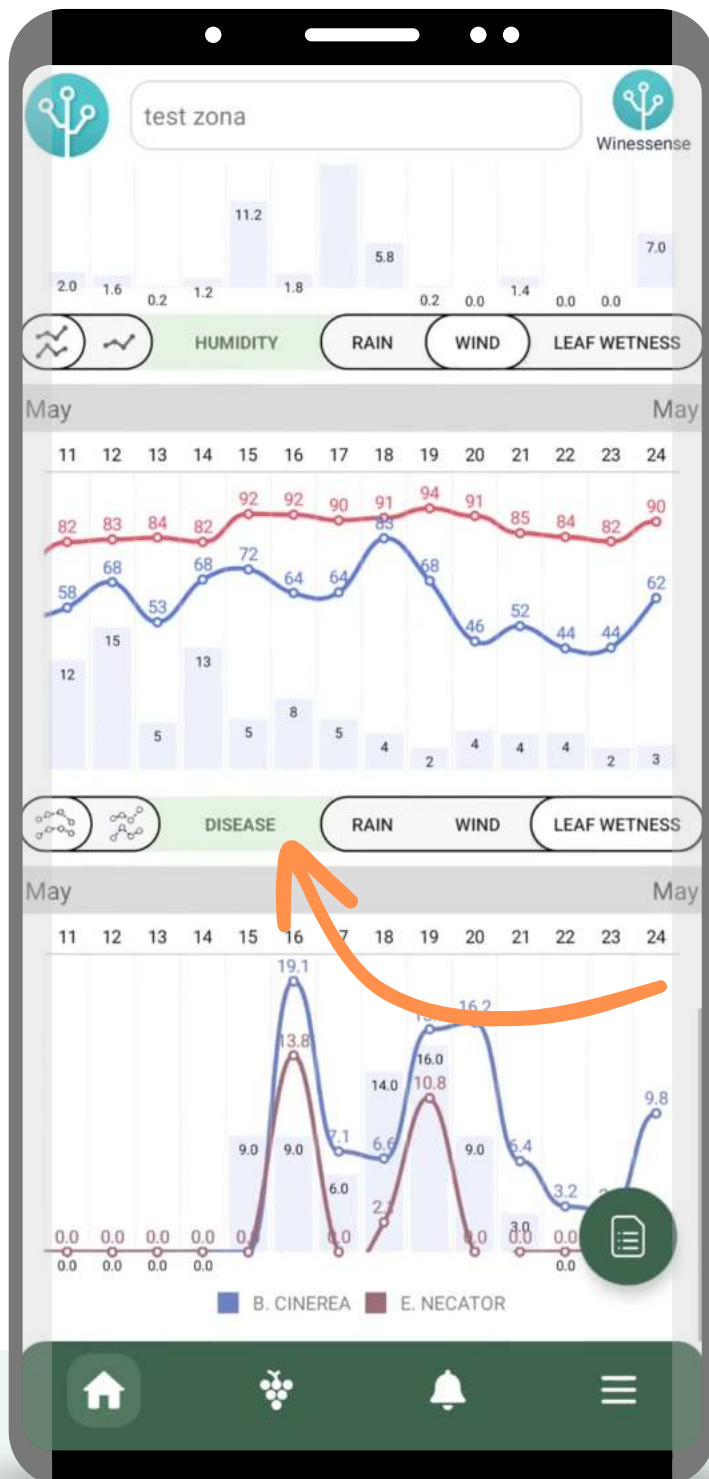

График влажности воздуха

График релативне влажности ваздуха приказује минималну и максималну или средњу вредност влажности ваздуха на дневном нивоу, односно кретање влажности ваздуха из сата у сат за жељени дан.

ИСТОРИЈСКИ ПРИКАЗ

График обољења

Упоредивање притисака две болести на сатном или дневном нивоу у прошлости.

ИСТОРИЈСКИ ПРИКАЗ

Лако пребацивање између графикана максимум-минимум или средње вредности

ИСТОРИЈСКИ ПРИКАЗ

Пребаците параметар графика на било који од опција:

- падавине
- ветар
- влажност листа

ИСТОРИЈСКИ ПРИКАЗ

Такође можете користити графике да бисте се вратили у прошлост

Само превуците прстом слева и прочитајте више података

ДЕО МАПЕ

Овај део вам помаже да се крећете кроз просторне позиције вашег винограда.

МАПЕ

Кликните на иконицу 'грожђе' да отворите приказ ваших винограда - зона

МАПЕ

Картице са тренутним подацима:

- Температура
- Рел. влажност
- Падавине
- Брзина ветра
- ВВСН, GDD
- HI индекси
- BEDD
- Болести
 - Пламењача
 - Пепелница
 - Црна трулеж
 - Сива трулеж
 - Црна пегавост
- Број дана од последњег третмана
- Ниво заштите