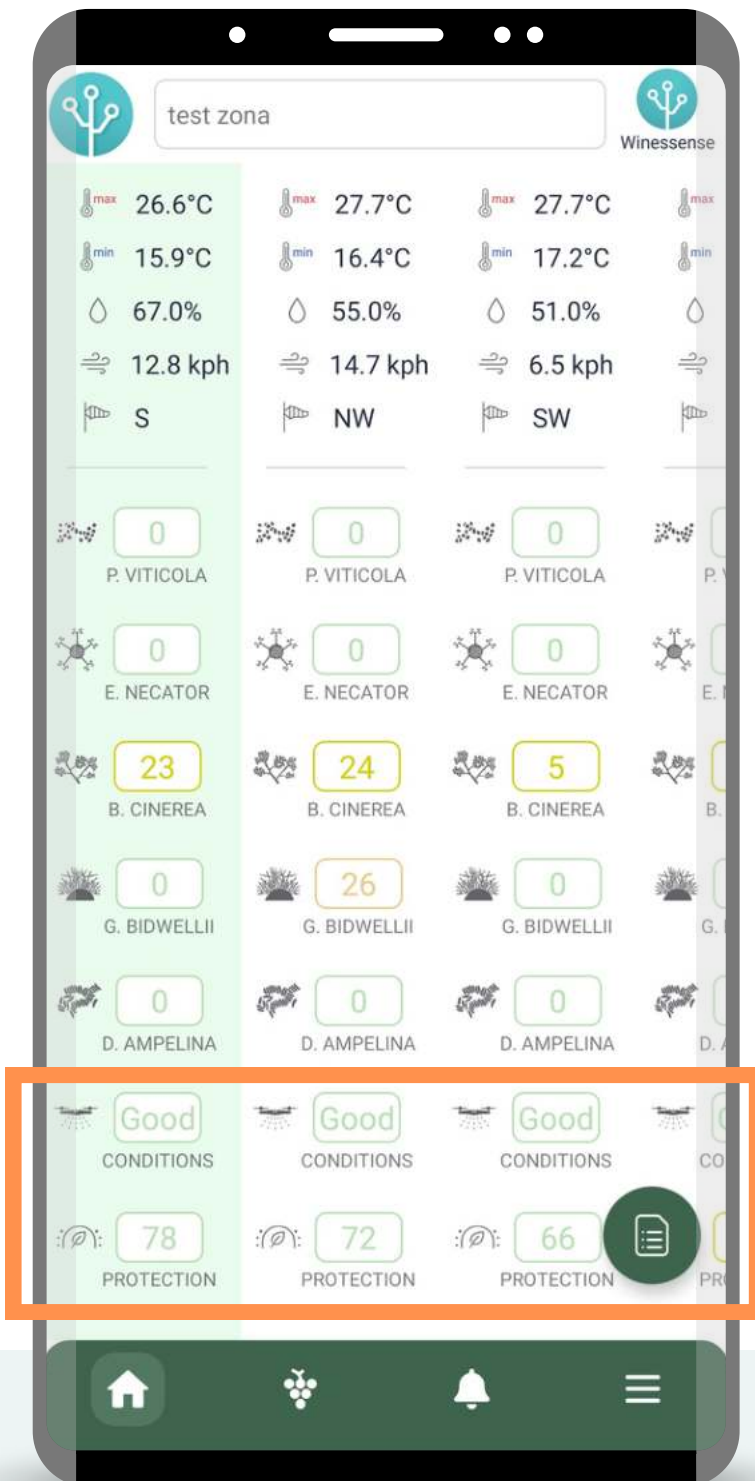

ПРОГНОЗА

ПРСКАЊЕ

Услови за прскање:

- добри
- прихватљиви
- слаби
- приказана је средња вредност

Ниво заштите:

- 0 - 100

*приказан је преостали износ заштите на крају дана

Услови за прскање

Ниво заштите