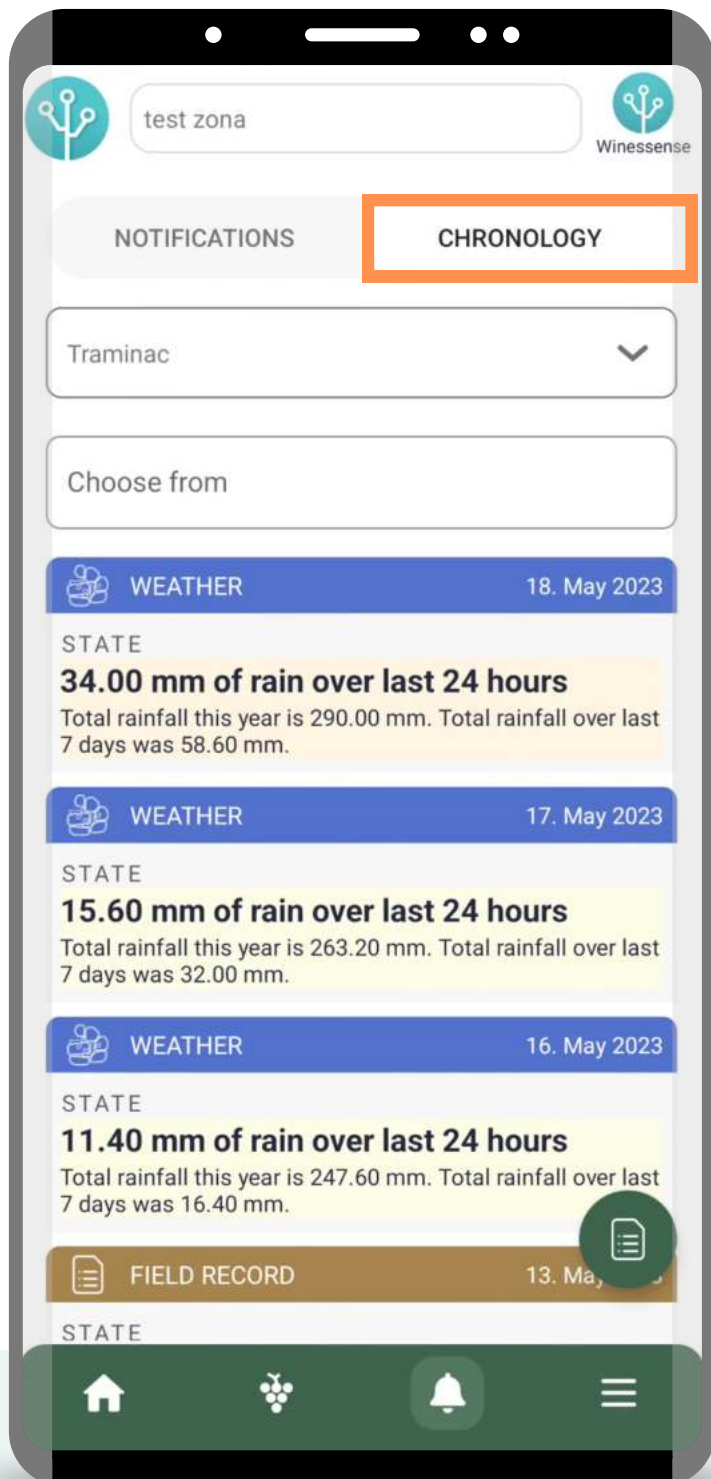

Пребаците параметар графика на било који од опција:

- падавине
- ветар
- влажност листа

ИСТОРИЈСКИ ПРИКАЗ

Такође можете користити графике да бисте се вратили у прошлост

Само превуците прстом слева и прочитајте више података

ТОПЛОТНЕ МАПЕ

Изаберите
из листе
параметара

Примените

ТОПЛОТНЕ МАПЕ

Различите боје приказују различите вредности док се крећете у времену помоћу слајдера или стрелица

ТОПЛОТНЕ МАПЕ

Кликните на ову иконицу да бисте учитали историјске податке

ТОПЛОТНЕ МАПЕ

Можете се кретати и у будућност користећи десну стрелицу

Подаци из прогнозе биће означени зеленом бојом

ДЕО

ОБАВЕШТЕЊА & ХРОНОЛОГИЈА

Обавештења током
сезоне и хронолошки
ток сезоне.

ОБАВЕШТЕЊА

ОБАВЕШТЕЊА

Свако
обавештење
може да се
прошири на
иконицу

ОБАВЕШТЕЊА

Проширен приказ обавештења пружиће вам више информација

ХРОНОЛОГИЈА

Хронологија је списак догађаја и белешки из једног винограда

ХРОНОЛОГИЈА