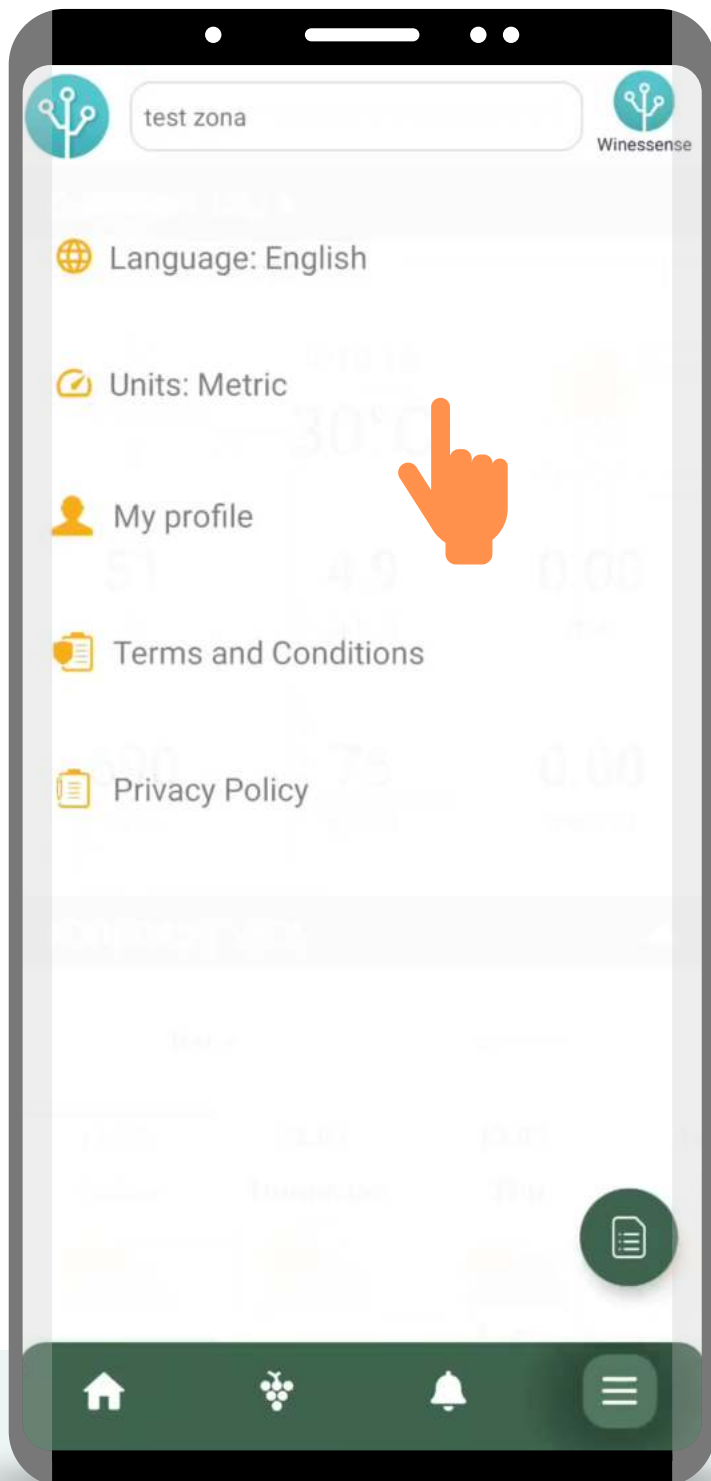

ТОПЛОТНЕ МАПЕ

Изаберите
из листе
параметара

Примените

ТОПЛОТНЕ МАПЕ

Различите боје приказују различите вредности док се крећете у времену помоћу слајдера или стрелица

ТОПЛОТНЕ МАПЕ

Кликните на ову иконицу да бисте учитали историјске податке

Изаберите датум

БЕЛЕШКЕ СА ТЕРЕНА

The image shows a smartphone screen with a data entry form. The form is titled "CURRENT DATA" and includes the following fields:

- Field ***: A dropdown menu with "Choose from" selected.
- Action**: A dropdown menu with "visit" selected.
- BBCH ***: A text input field containing "76".
- Date ***: A date picker showing "7/11/2023".
- Description**: A text area with the placeholder "Type here...".

At the bottom of the form, there is a note: "Fields marked with * are mandatory". Below the form are two orange buttons: "Save" and "Cancel". A hand icon is pointing at the "Save" button.

Попуните
остала поља и
сачувајте
догађај

ПОДЕШАВАЊА

Избор језика

ПОДЕШАВАЊА

Изаберите
између четири
језика

ПОДЕШАВАЊА

И мерних
јединица

ПОДЕШАВАЊА

И мерних
јединица