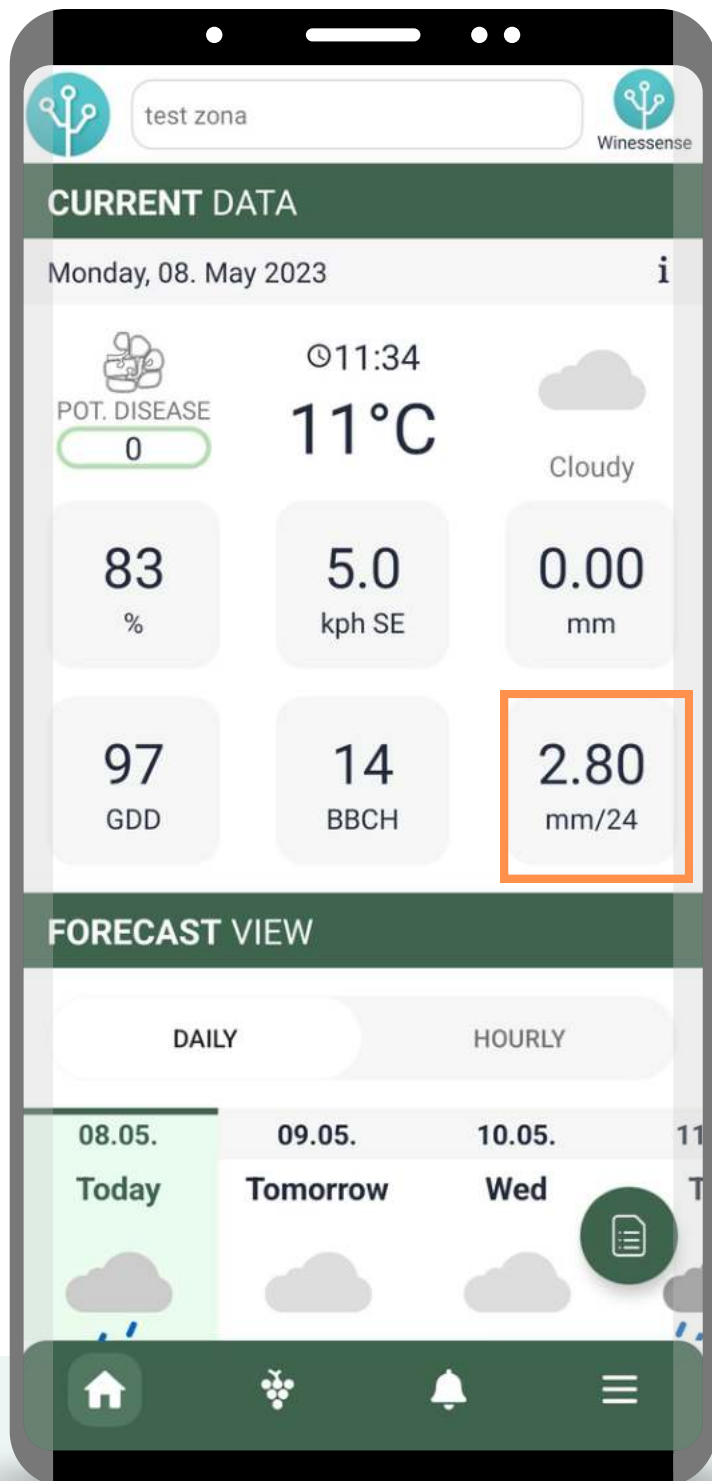

ТРЕНУТНИ ПОДАЦИ

Количина падавина у милиметрима у последња 24 сата