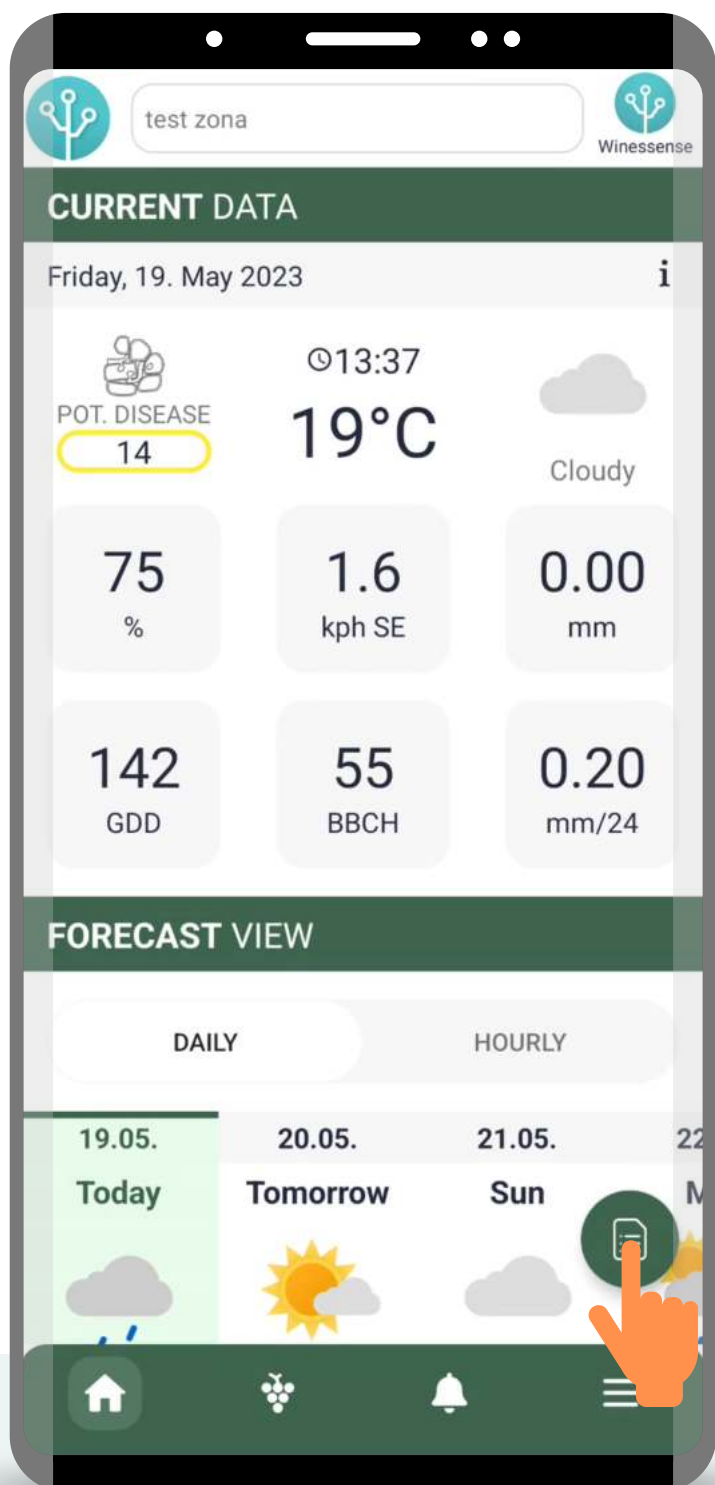

Пребаците параметар графика на било који од опција:

- падавине
- ветар
- влажност листа

ИСТОРИЈСКИ ПРИКАЗ

Такође можете користити графике да бисте се вратили у прошлост

Само превуците прстом слева и прочитајте више података

ТОПЛОТНЕ МАПЕ

Изаберите
из листе
параметара

Примените

ТОПЛОТНЕ МАПЕ

Различите боје приказују различите вредности док се крећете у времену помоћу слајдера или стрелица

ТОПЛОТНЕ МАПЕ

Кликните на ову иконицу да бисте учитали историјске податке

ТОПЛОТНЕ МАПЕ

Можете се кретати и у будућност користећи десну стрелицу

Подаци из прогнозе биће означени зеленом бојом

ДЕО

ОБАВЕШТЕЊА & ХРОНОЛОГИЈА

Обавештења током
сезоне и хронолошки
ток сезоне.

ОБАВЕШТЕЊА

Изаберите поље
из падајућег
менија за приказ

ДЕО

БЕЛЕШКЕ СА ТЕРЕНА

Акција је у виноградима.
Додајте записе радњи
притиском на зелено дугме.

БЕЛЕШКЕ СА ТЕРЕНА

Изаберите
зелено дугме

БЕЛЕШКЕ СА ТЕРЕНА

test zona