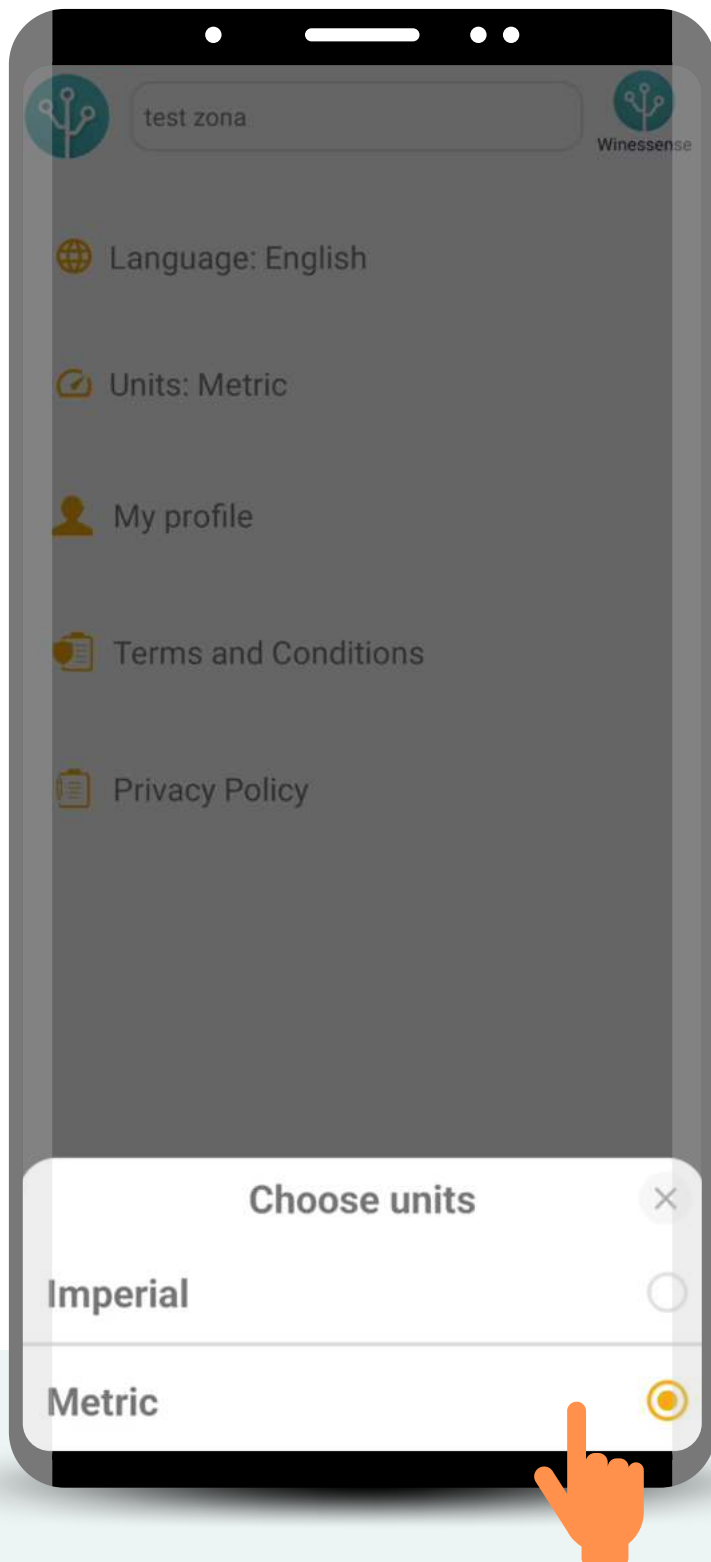

ТОПЛОТНЕ МАПЕ

Изаберите
из листе
параметара

Примените

ТОПЛОТНЕ МАПЕ

Различите боје приказују различите вредности док се крећете у времену помоћу слајдера или стрелица

ТОПЛОТНЕ МАПЕ

Кликните на ову иконицу да бисте учитали историјске податке

ТОПЛОТНЕ МАПЕ

Можете се кретати и у будућност користећи десну стрелицу

Подаци из прогнозе биће означени зеленом бојом

ДЕО

ОБАВЕШТЕЊА & ХРОНОЛОГИЈА

Обавештења током
сезоне и хронолошки
ток сезоне.

ОБАВЕШТЕЊА

Изаберите датум

БЕЛЕШКЕ СА ТЕРЕНА

The image shows a smartphone screen with a data entry form. The form is titled "CURRENT DATA" and includes the following fields:

- Field ***: A dropdown menu with "Choose from" selected.
- Action**: A dropdown menu with "visit" selected.
- BBCH ***: A text input field containing "76".
- Date ***: A date picker showing "7/11/2023".
- Description**: A text area with the placeholder "Type here...".

ПОДЕШАВАЊА

Избор језика

ПОДЕШАВАЊА

Изаберите
између четири
језика

ПОДЕШАВАЊА

И мерних
јединица

ПОДЕШАВАЊА

И мерних
јединица