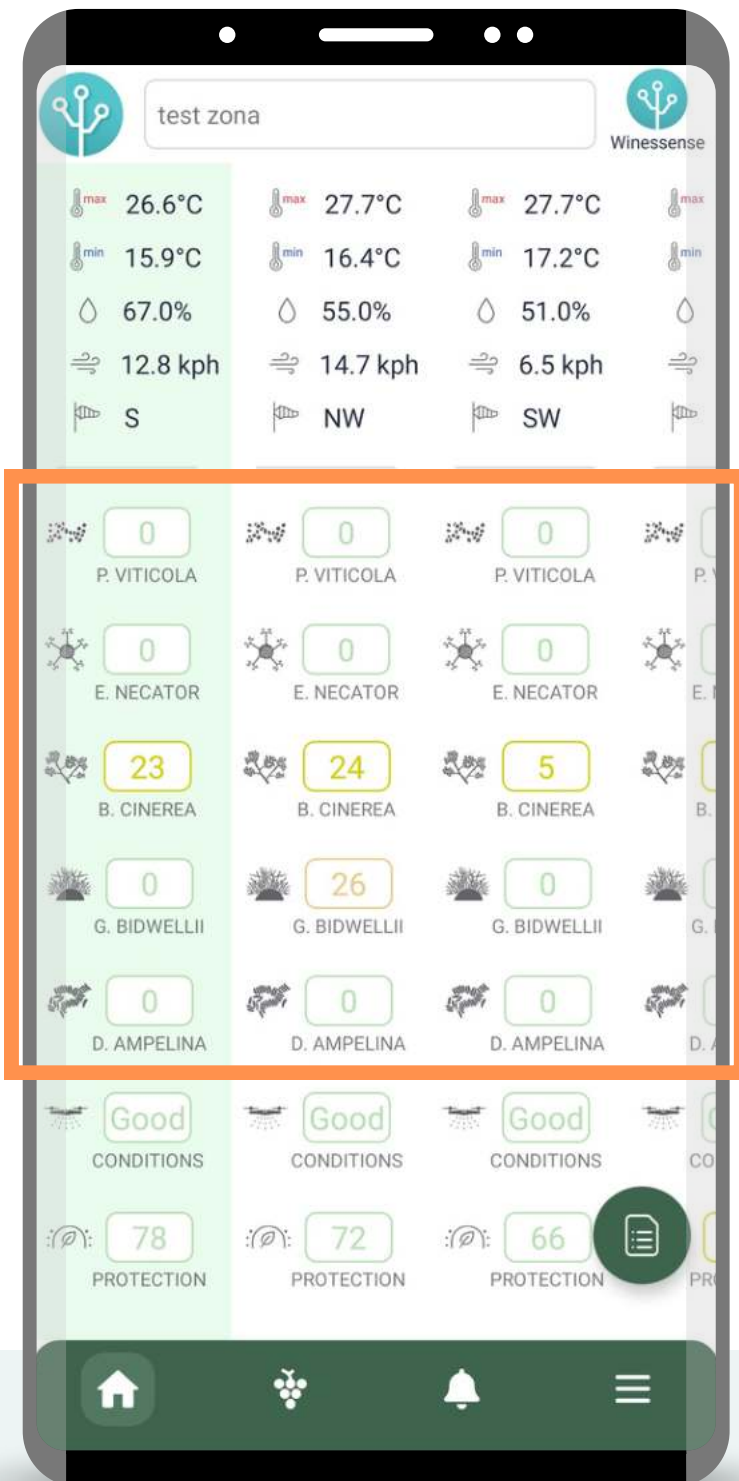

ПРОГНОЗА

ПРИТИСАК БОЛЕСТИ

0: без притиска
0–20: благо
20–50: средње
>50: озбиљно

- пламењача
- пепелница
- сива трулеж
- црна трулеж
- црна пегавост