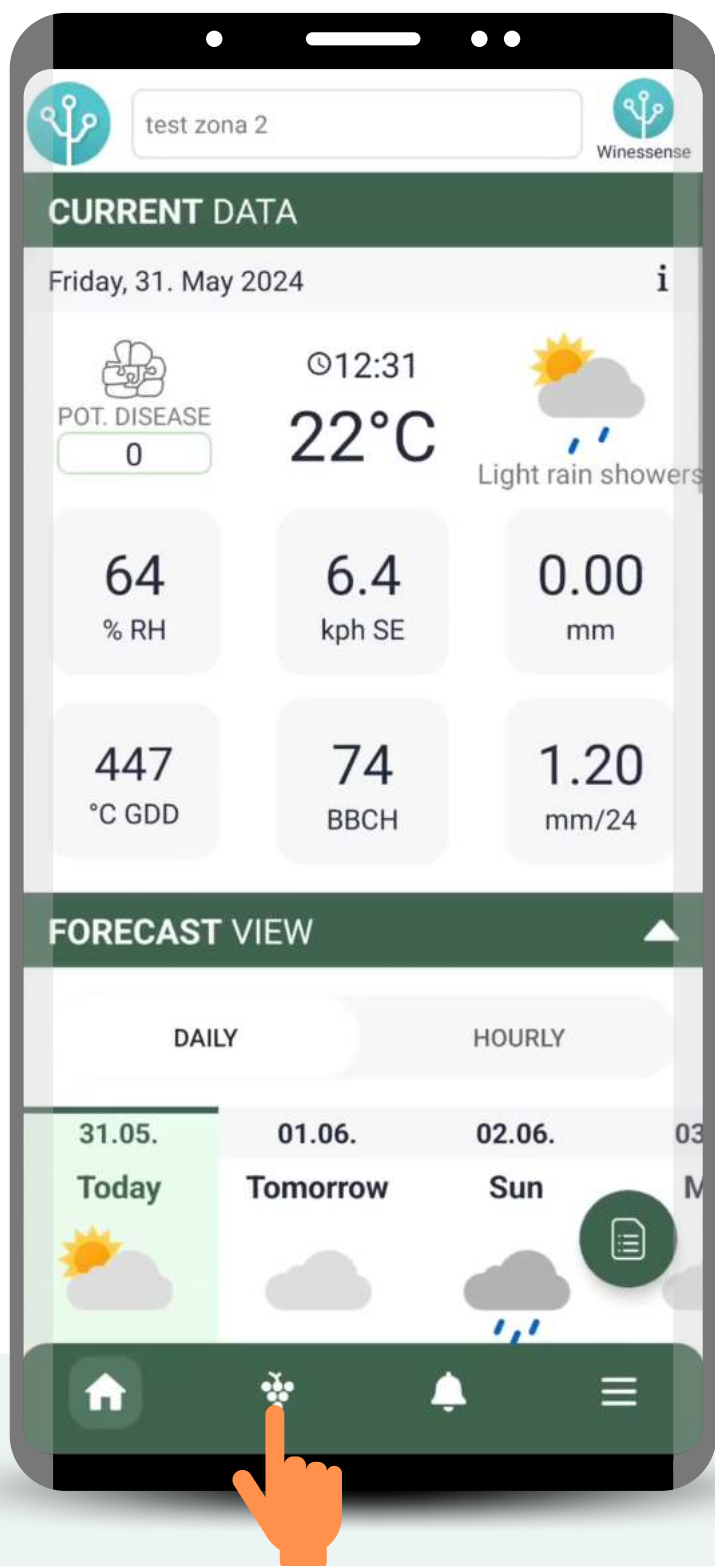

ДЕО МАПЕ

Овај део вам помаже да се крећете кроз просторне позиције вашег винограда.

МАПЕ

Кликните на иконицу 'грожђе' да отворите приказ ваших винограда - зона

МАПЕ

Картице са тренутним подацима:

- Температура
- Рел. влажност
- Падавине
- Брзина ветра
- ВВСН, GDD
- HI индекси
- BEDD
- Болести
 - Пламењача
 - Пепелница
 - Црна трулеж
 - Сива трулеж
 - Црна пегавост
- Број дана од последњег третмана
- Ниво заштите

МАПЕ

Лоцирање
позиције
сензора

МАПЕ

Лоцирајте своје винограде на мапи.

Мапу је могуће увећати или умањити, као и уобичајено.

ДЕО

ТОПЛОТНЕ МАПЕ

У овом делу фокус је на разликама у винограду.

ТОПЛОТНЕ МАПЕ

Кликните на иконицу 'грожђе' да отворите приказ мапе

ТОПЛОТНЕ МАПЕ

Учитајте
детаљне
податке како би
уочили разлике

Одаберите жељени
параметар.

ТОПЛОТНЕ МАПЕ

Пребацивање између дневног и сатног приказа

ТОПЛОТНЕ МАПЕ

Изаберите
из листе
параметара

Примените

ТОПЛОТНЕ МАПЕ

Различите боје приказују различите вредности док се крећете у времену помоћу слајдера или стрелица

ТОПЛОТНЕ МАПЕ

Кликните на ову иконицу да бисте учитали историјске податке