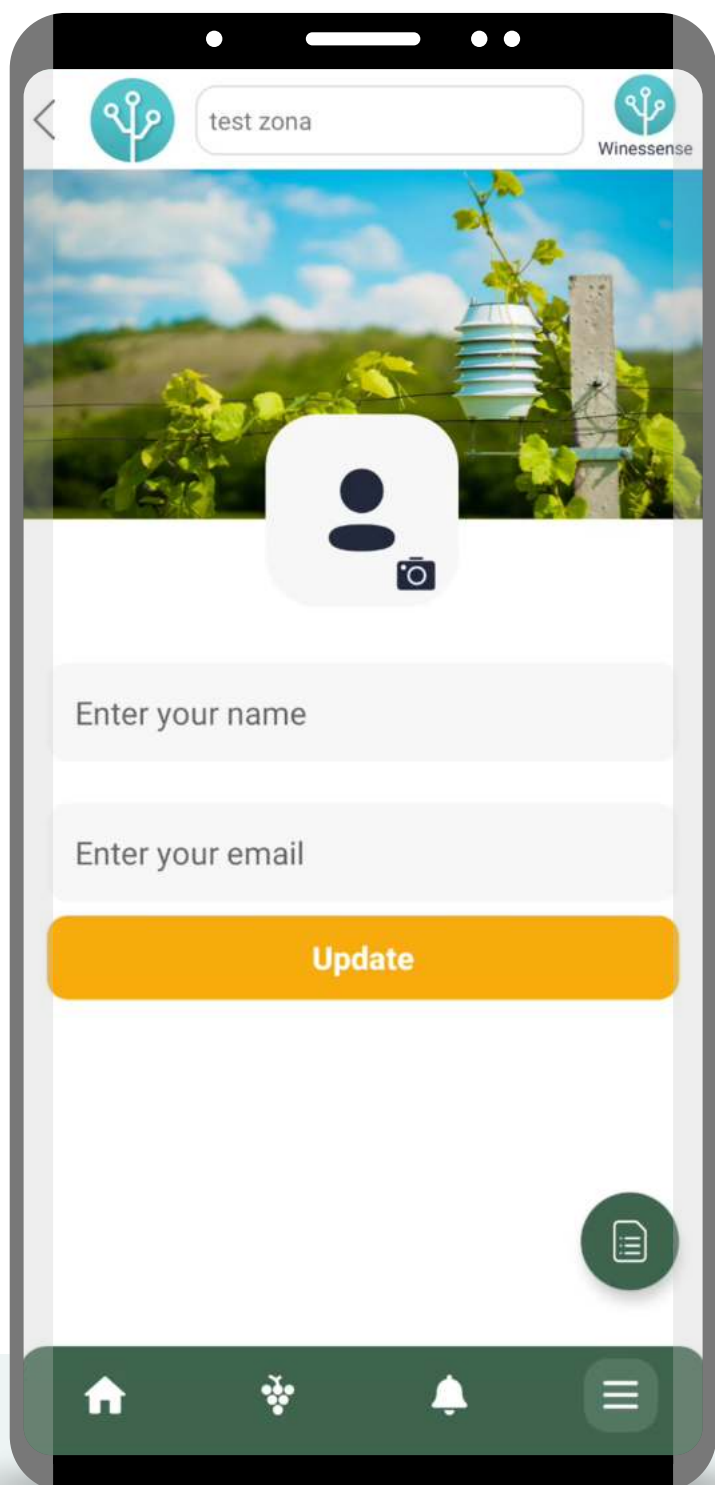

ПОДЕШАВАЊА

Подешавање
личних података