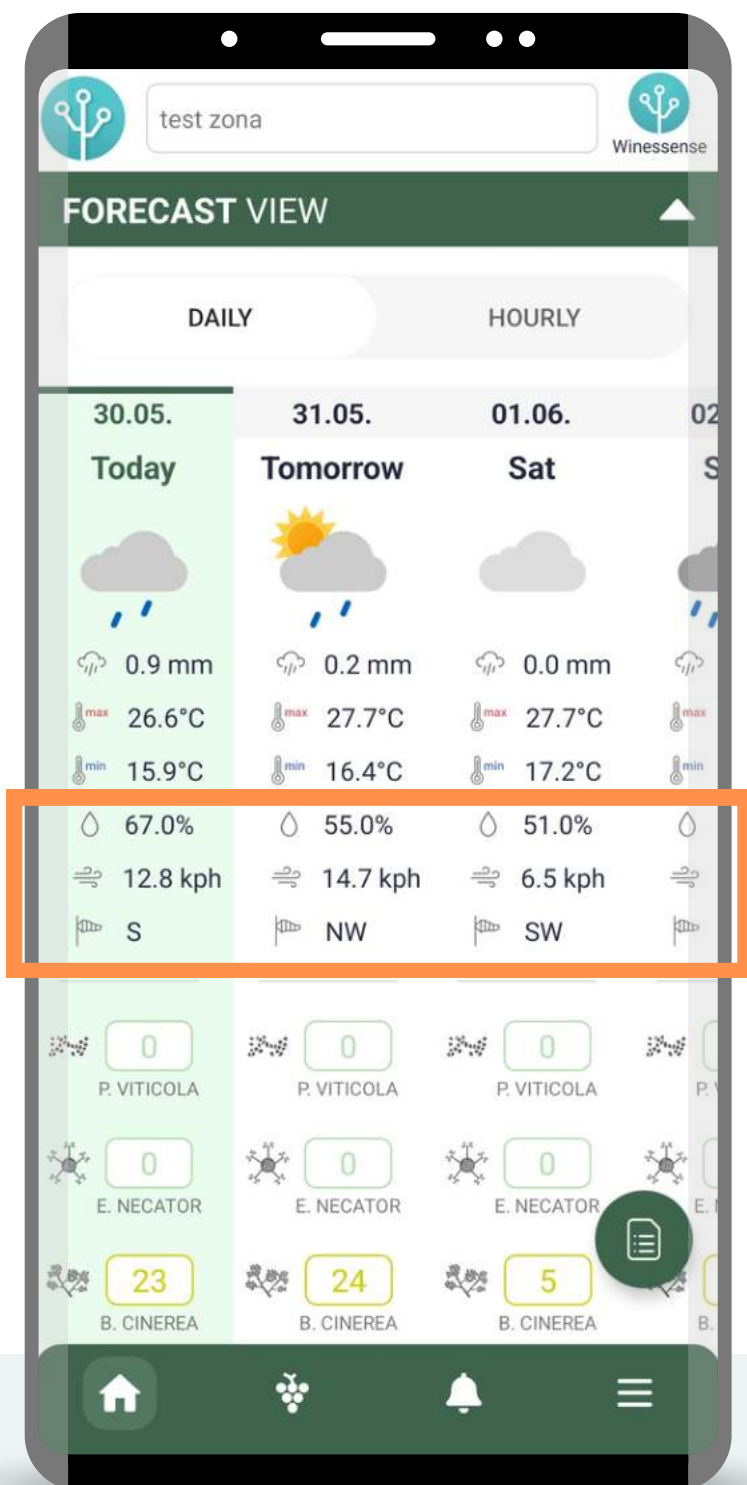

ПРОГНОЗА

ВРЕМЕ

Релативна
влажност
ваздуха

Интензитет и
смер ветра