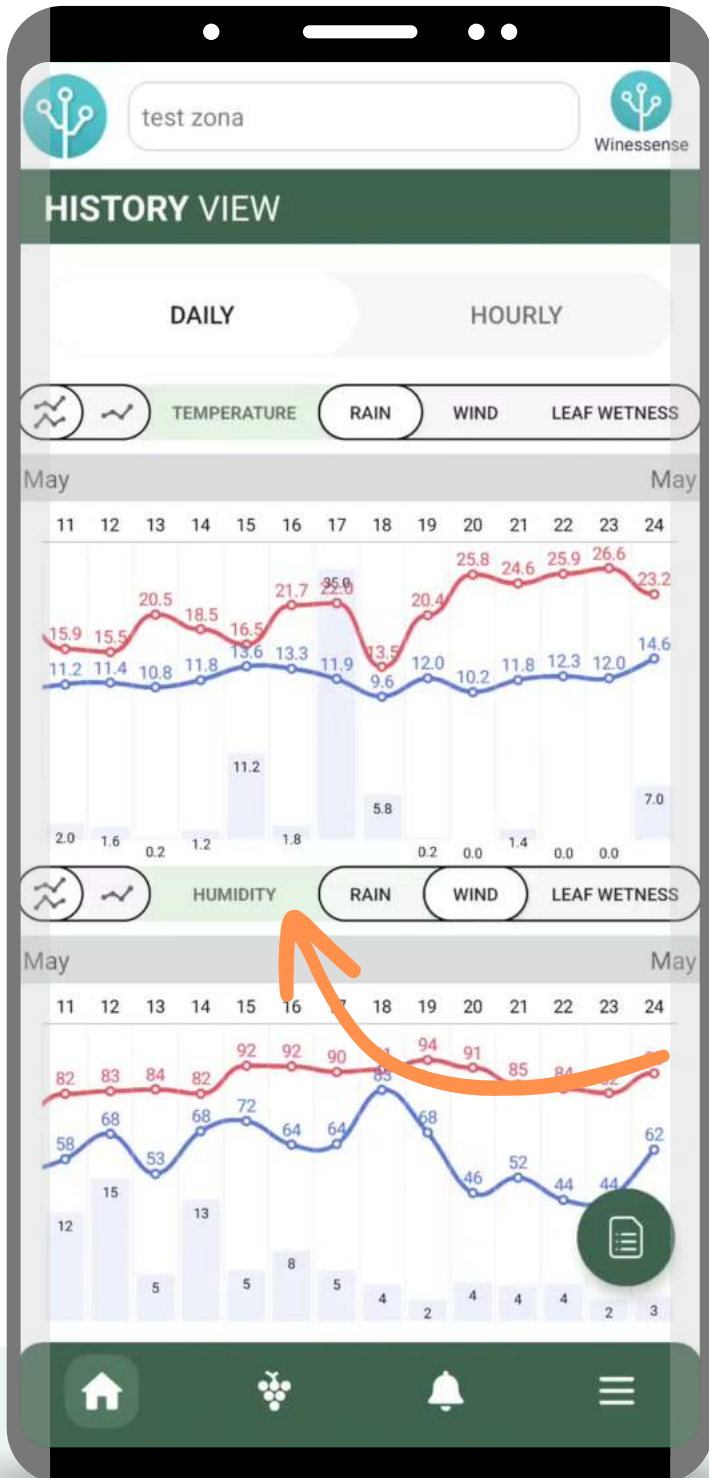

Овај део показује шта се догађа у винограду у реалном времену.

ТРЕНУТНИ ПОДАЦИ

Део са тренутним подацима у апликацији

ТРЕНУТНИ ПОДАЦИ

Максимална озбиљност за инфекције

ТРЕНУТНИ ПОДАЦИ

- Температура (°C),
- Ниво облачности,
- Влажност ваздуха (%),
- Брзина и смер ветра (km/h)

ИСТОРИЈСКИ ПРИКАЗ

График температура

График температура приказује минималну и максималну или средњу температуру на дневном нивоу, односно кретање температуре из сата у сат за жељени дан.

ИСТОРИЈСКИ ПРИКАЗ

График влажности воздуха

График релативне влажности ваздуха приказује минималну и максималну или средњу вредност влажности ваздуха на дневном нивоу, односно кретање влажности ваздуха из сата у сат за жељени дан.

Пребаците параметар графика на било који од опција:

- падавине
- ветар
- влажност листа

ИСТОРИЈСКИ ПРИКАЗ

Такође можете користити графике да бисте се вратили у прошлост

Само превуците прстом слева и прочитајте више података