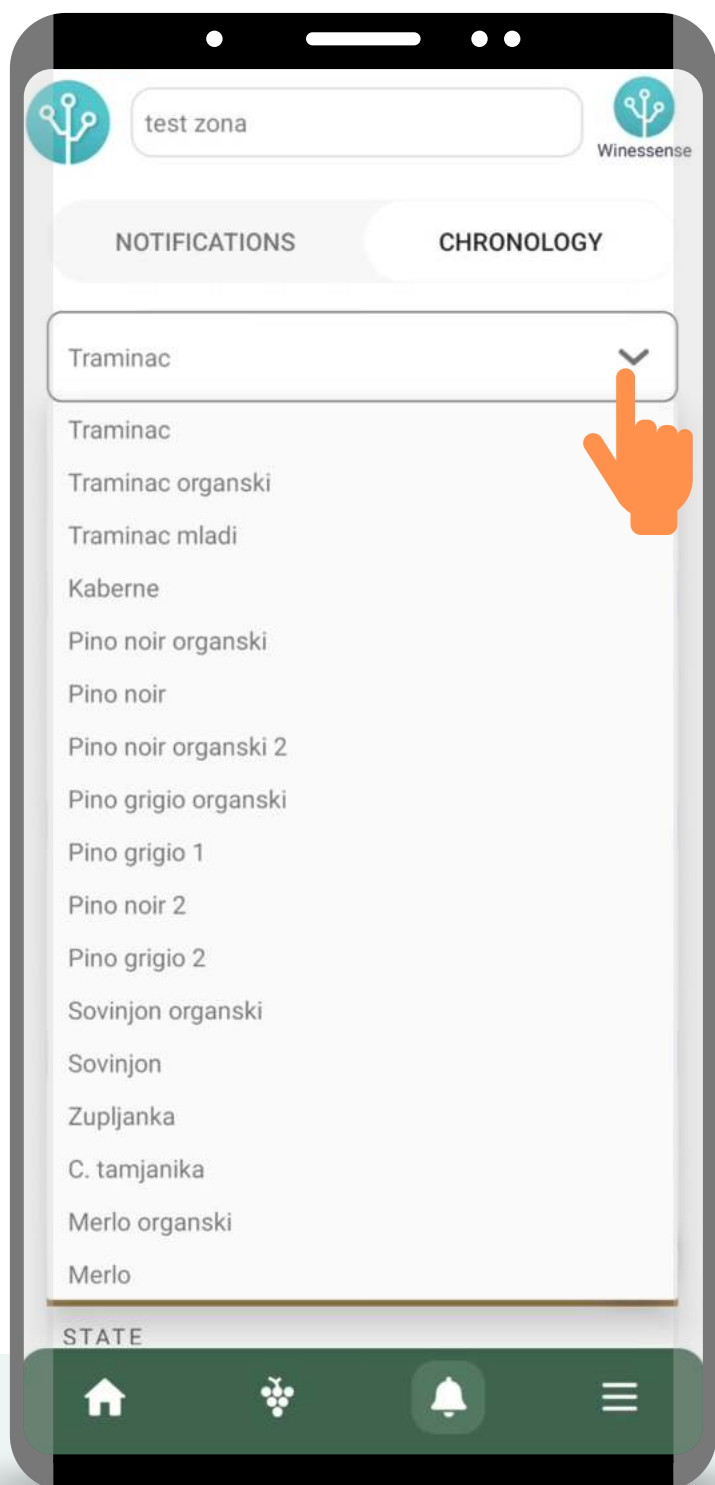

ТОПЛОТНЕ МАПЕ

Изаберите
из листе
параметара

Примените

ТОПЛОТНЕ МАПЕ

Различите боје приказују различите вредности док се крећете у времену помоћу слајдера или стрелица

ТОПЛОТНЕ МАПЕ

Кликните на ову иконицу да бисте учитали историјске податке

Кликните на иконицу 'звон' у доњем менију

ОБАВЕШТЕЊА

Обавештења
сумирају податке
целе зоне

Лако прелазите
између обавештења и
хронологије

ОБАВЕШТЕЊА

Филтрирајте обавештења:

- болести
- време
- фенологија
- сервисне информације

ОБАВЕШТЕЊА

Свако
обавештење
може да се
прошири на
иконицу

ОБАВЕШТЕЊА

Проширен приказ обавештења пружиће вам више информација

ХРОНОЛОГИЈА

Хронологија је списак догађаја и белешки из једног винограда

ХРОНОЛОГИЈА

Изаберите поље
из падајућег
менија за приказ

ДЕО

БЕЛЕШКЕ СА ТЕРЕНА

Акција је у виноградима.
Додајте записе радњи
притиском на зелено дугме.

БЕЛЕШКЕ СА ТЕРЕНА

Изаберите
зелено дугме

БЕЛЕШКЕ СА ТЕРЕНА

test zona