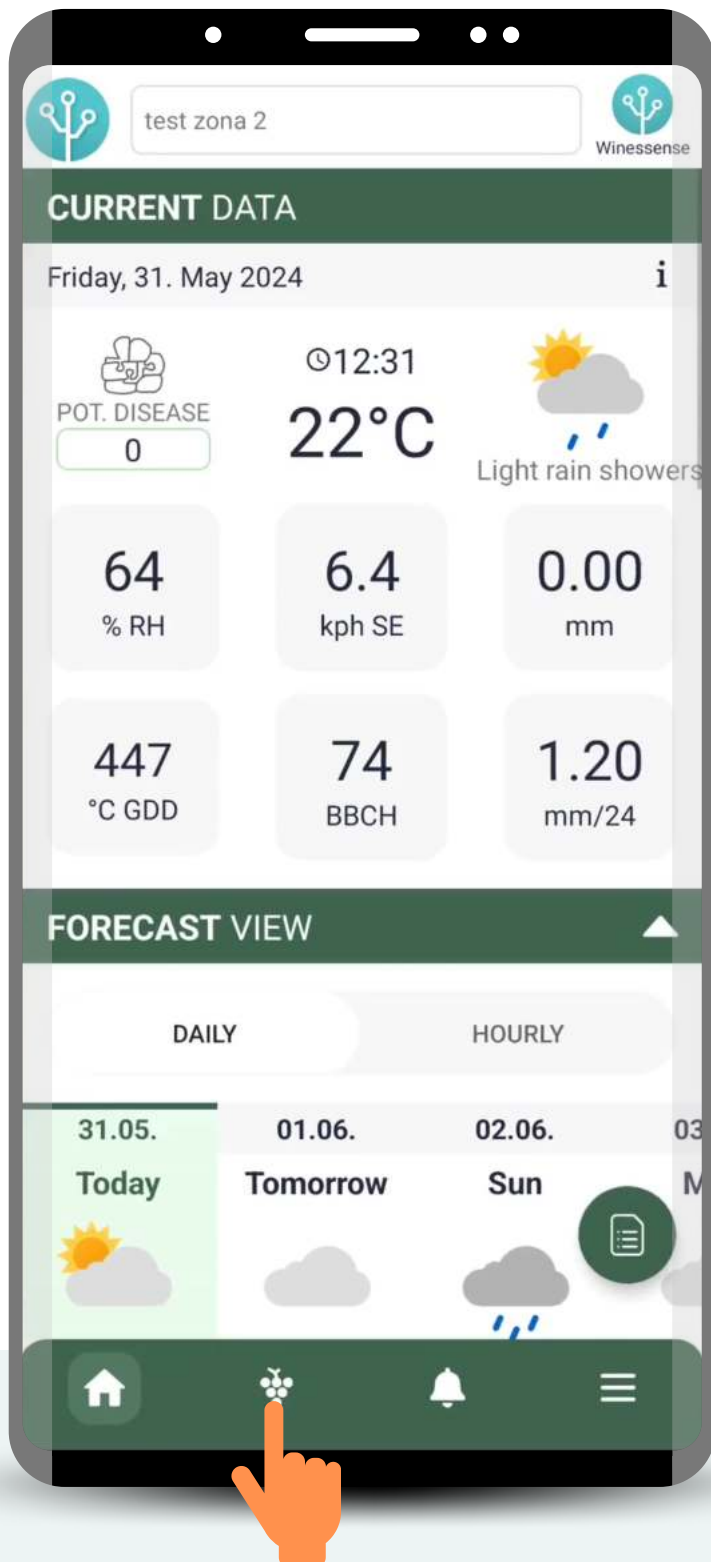

Пребаците параметар графика на било који од опција:

- падавине
- ветар
- влажност листа

ИСТОРИЈСКИ ПРИКАЗ

Такође можете користити графике да бисте се вратили у прошлост

Само превуците прстом слева и прочитајте више података

ДЕО МАПЕ

Овај део вам помаже да се крећете кроз просторне позиције вашег винограда.

МАПЕ

Кликните на иконицу 'грожђе' да отворите приказ ваших винограда - зона

МАПЕ

Картице са тренутним подацима:

- Температура
- Рел. влажност
- Падавине
- Брзина ветра
- ВВСН, GDD
- HI индекси
- BEDD
- Болести
 - Пламењача
 - Пепелница
 - Црна трулеж
 - Сива трулеж
 - Црна пегавост
- Број дана од последњег третмана
- Ниво заштите

МАПЕ

Лоцирање
позиције
сензора

МАПЕ

Лоцирајте своје винограде на мапи.

Мапу је могуће увећати или умањити, као и уобичајено.

ДЕО

ТОПЛОТНЕ МАПЕ

У овом делу фокус је на разликама у винограду.

ТОПЛОТНЕ МАПЕ

Изаберите
из листе
параметара

Примените

ТОПЛОТНЕ МАПЕ

Различите боје приказују различите вредности док се крећете у времену помоћу слајдера или стрелица

ТОПЛОТНЕ МАПЕ

Кликните на ову иконицу да бисте учитали историјске податке