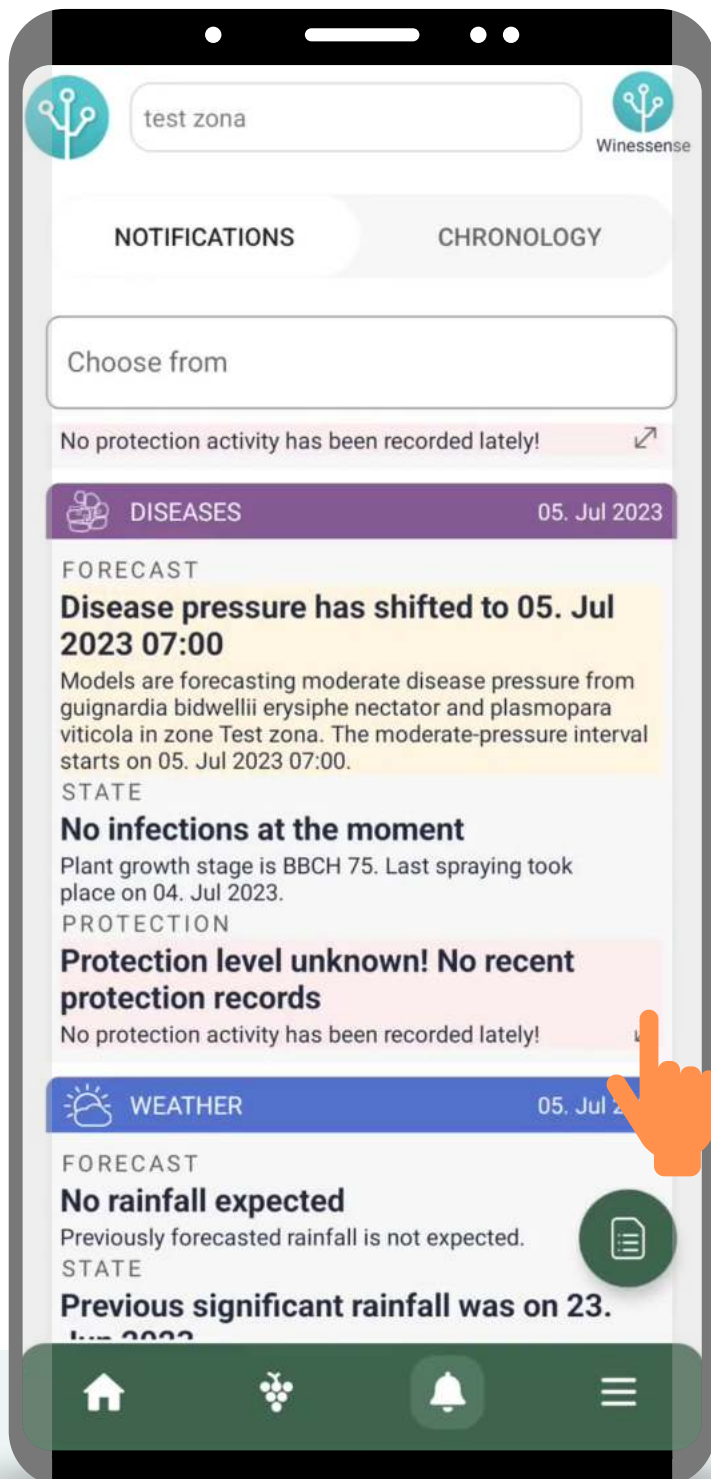

ОБАВЕШТЕЊА

Свако
обавештење
може да се
прошири на
иконицу