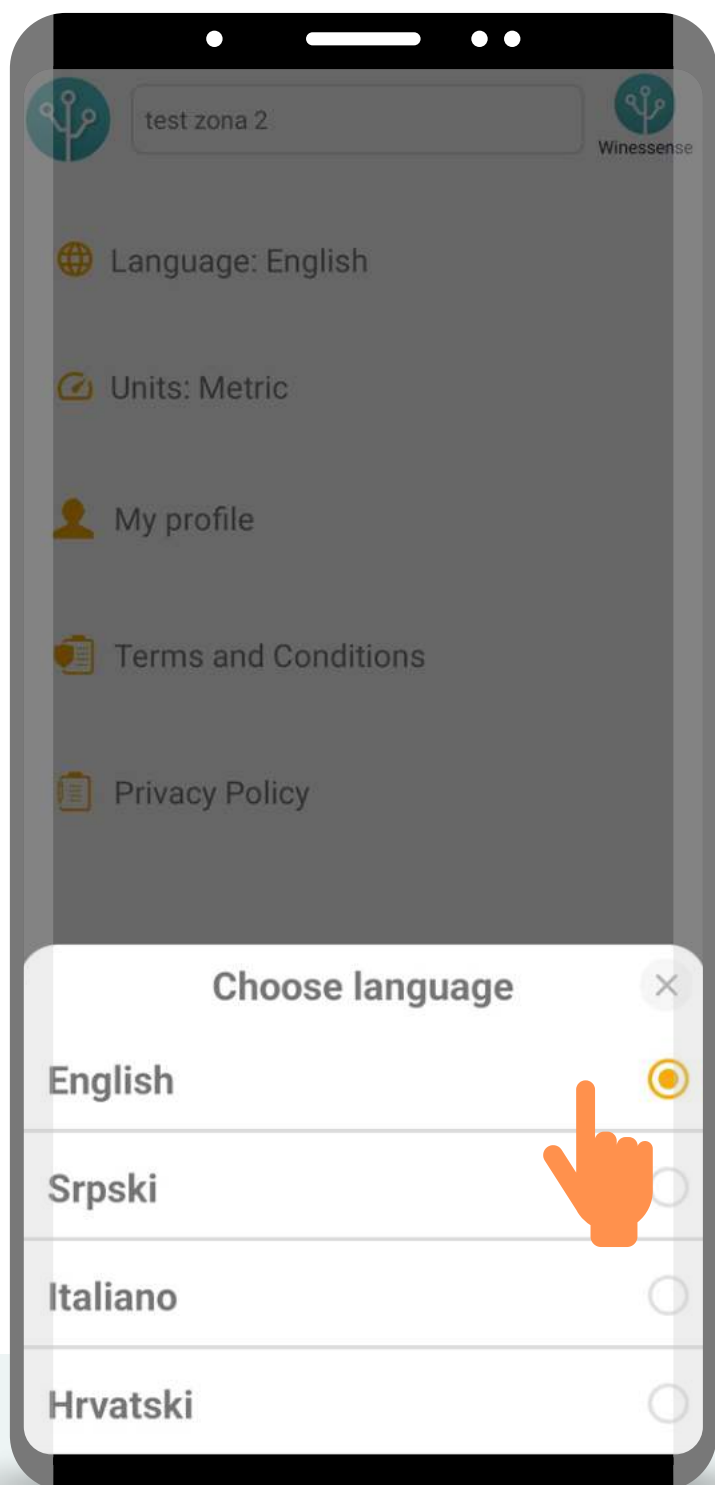

ПОДЕШАВАЊА

Изаберите
између четири
језика