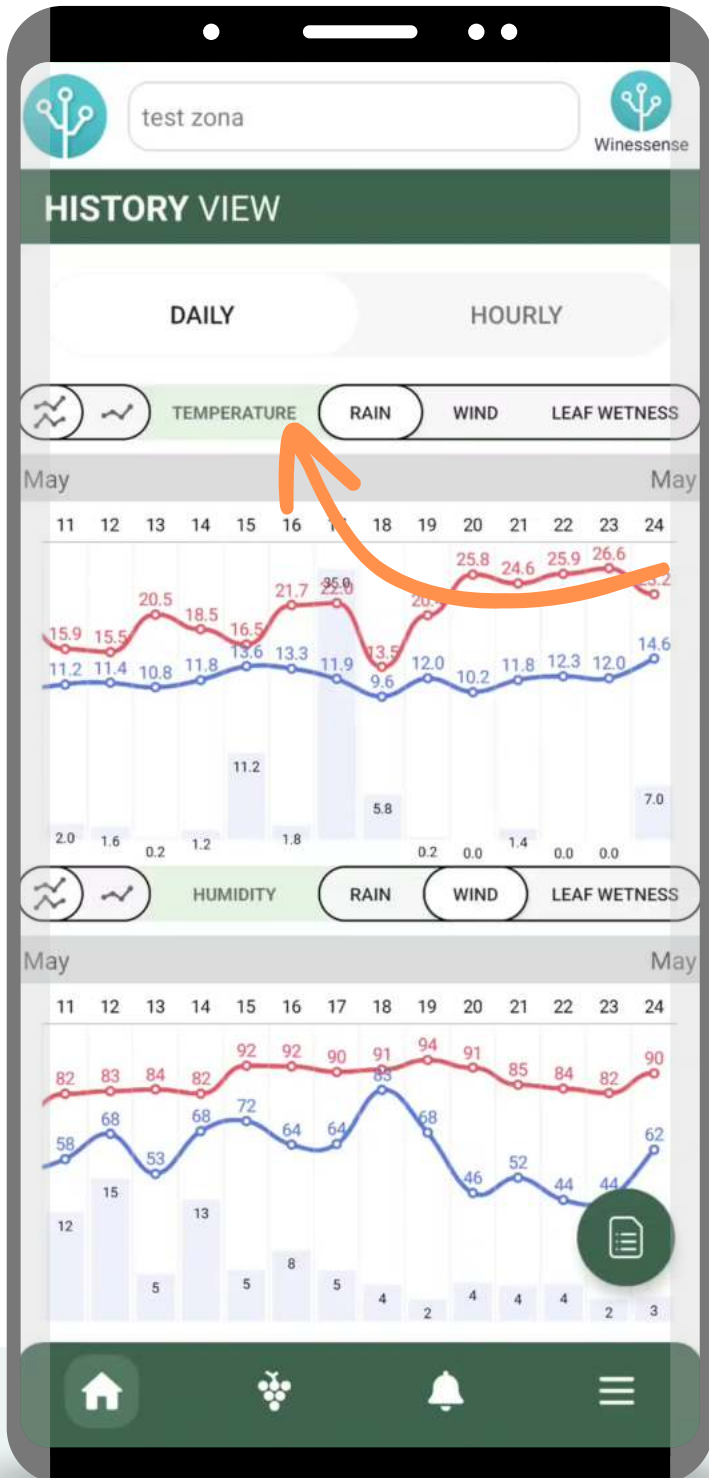

Овај део показује шта се догађа у винограду у реалном времену.

ТРЕНУТНИ ПОДАЦИ

Део са тренутним подацима у апликацији

ТРЕНУТНИ ПОДАЦИ

Максимална озбиљност за инфекције

ТРЕНУТНИ ПОДАЦИ

- Температура (°C),
- Ниво облачности,
- Влажност ваздуха (%),
- Брзина и смер ветра (km/h)

ИСТОРИЈСКИ ПРИКАЗ

График температура

График температура приказује минималну и максималну или средњу температуру на дневном нивоу, односно кретање температуре из сата у сат за жељени дан.

ИСТОРИЈСКИ ПРИКАЗ

График влажности воздуха

График релативне влажности ваздуха приказује минималну и максималну или средњу вредност влажности ваздуха на дневном нивоу, односно кретање влажности ваздуха из сата у сат за жељени дан.

Пребаците параметар графика на било који од опција:

- падавине
- ветар
- влажност листа

ИСТОРИЈСКИ ПРИКАЗ

Такође можете користити графике да бисте се вратили у прошлост

Само превуците прстом слева и прочитајте више података