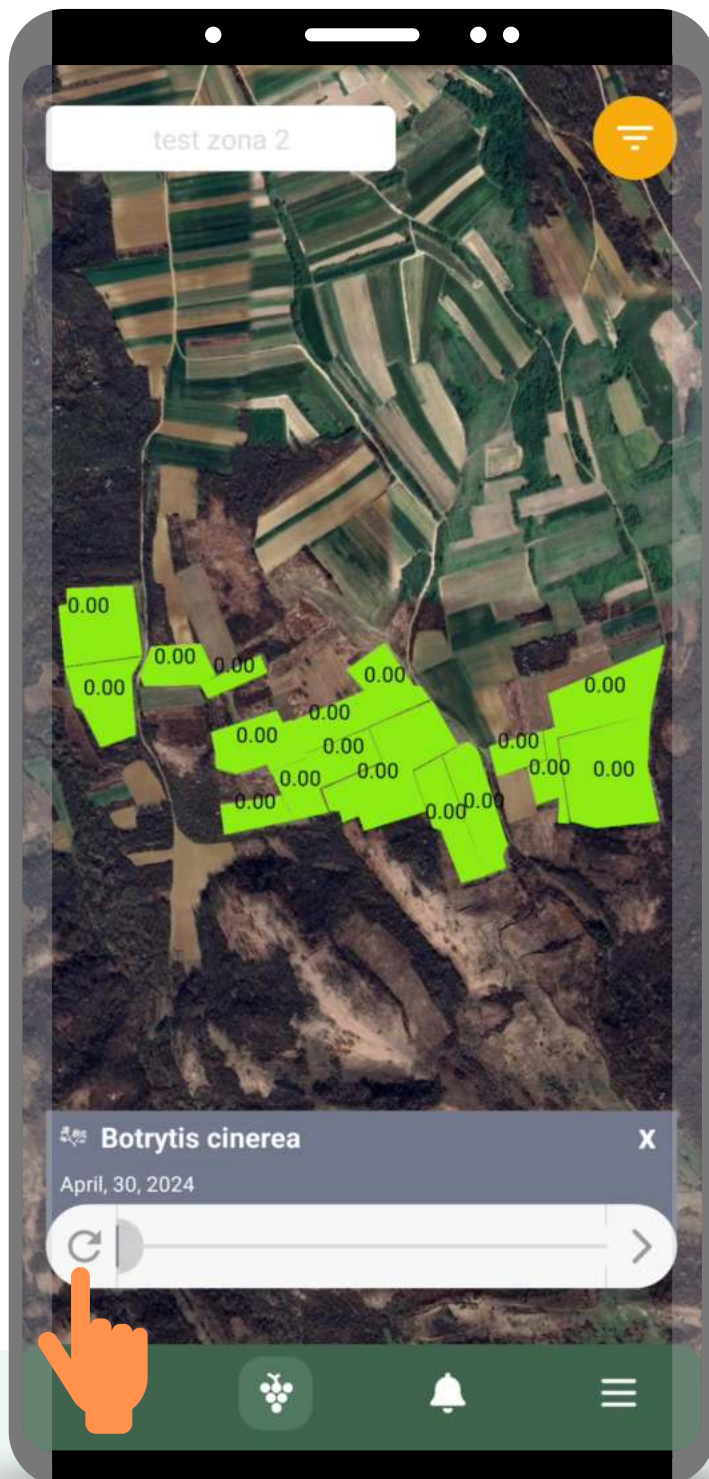

Пребаците параметар графика на било који од опција:

- падавине
- ветар
- влажност листа

ИСТОРИЈСКИ ПРИКАЗ

Такође можете користити графике да бисте се вратили у прошлост

Само превуците прстом слева и прочитајте више података

ТОПЛОТНЕ МАПЕ

Кликните на иконицу 'грожђе' да отворите приказ мапе

ТОПЛОТНЕ МАПЕ

Учитајте
детаљне
податке како би
уочили разлике

Одаберите жељени
параметар.

ТОПЛОТНЕ МАПЕ

Пребацивање између дневног и сатног приказа

ТОПЛОТНЕ МАПЕ

Изаберите
из листе
параметара

Примените

ТОПЛОТНЕ МАПЕ

Различите боје приказују различите вредности док се крећете у времену помоћу слајдера или стрелица

ТОПЛОТНЕ МАПЕ

Кликните на ову иконицу да бисте учитали историјске податке

ТОПЛОТНЕ МАПЕ

Можете се кретати и у будућност користећи десну стрелицу

Подаци из прогнозе биће означени зеленом бојом

ДЕО

ОБАВЕШТЕЊА & ХРОНОЛОГИЈА

Обавештења током
сезоне и хронолошки
ток сезоне.

ОБАВЕШТЕЊА