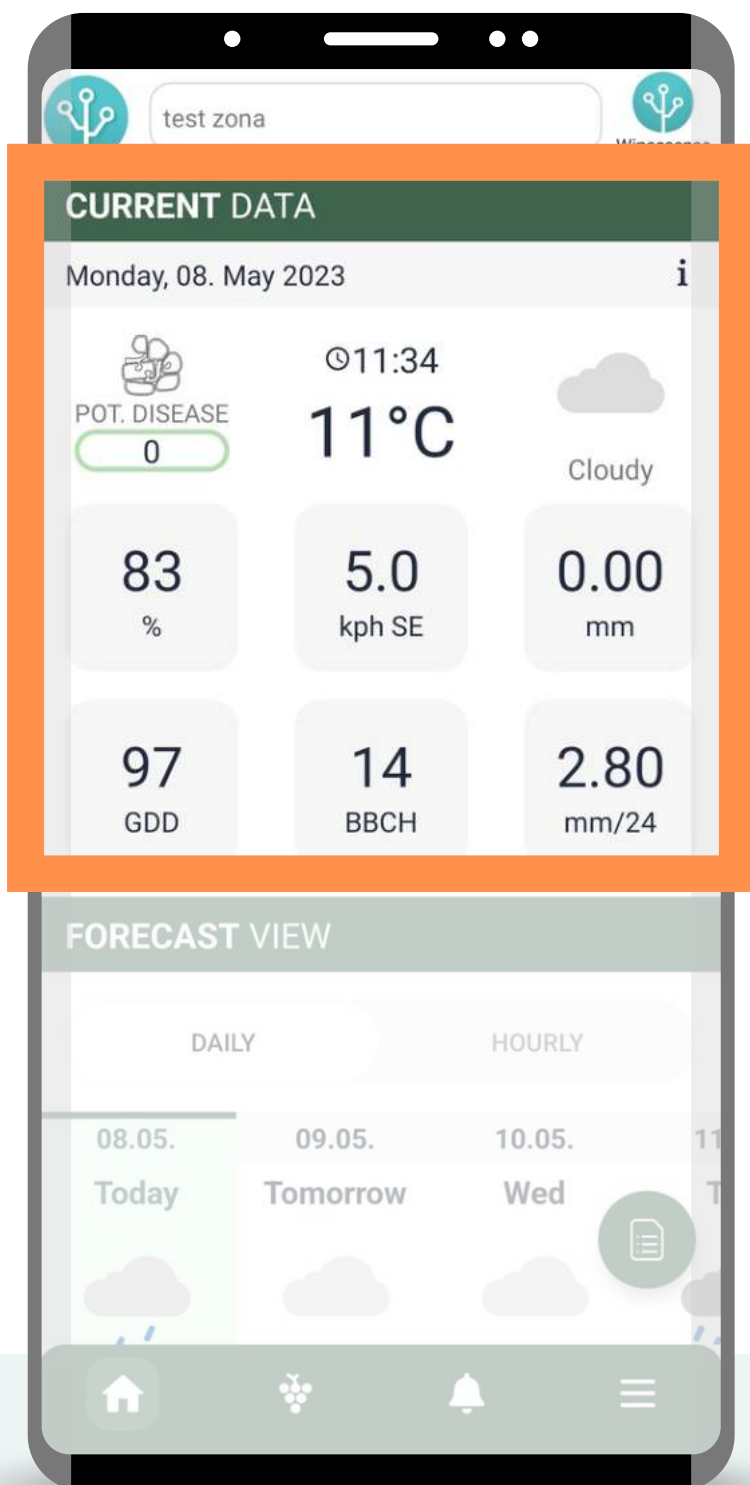

САДРЖАЈ

ТРЕНУТНИ ПОДАЦИ	1 - 8
ПРОГНОЗА	9 - 15
ИСТОРИЈСКИ ПРИКАЗ	16 - 24
МАПЕ	25 - 29
ТОПЛОТНЕ МАПЕ	30 - 37
НОТИФИКАЦИЈЕ И ХРОНОЛОГИЈА	38 - 45
БЕЛЕШКЕ СА ТЕРЕНА	46 - 52
ПОДЕШАВАЊА	53 - 61

ДЕО

ТРЕНУТНИ ПОДАЦИ

Овај део показује шта се догађа у винограду у реалном времену.

ТРЕНУТНИ ПОДАЦИ

Део са тренутним подацима у апликацији

ТРЕНУТНИ ПОДАЦИ

Максимална озбиљност за инфекције

ТРЕНУТНИ ПОДАЦИ

- Температура (°C),
- Ниво облачности,
- Влажност ваздуха (%),
- Брзина и смер ветра (km/h)

Пребаците параметар графика на било који од опција:

- падавине
- ветар
- влажност листа

ИСТОРИЈСКИ ПРИКАЗ

Такође можете користити графике да бисте се вратили у прошлост

Само превуците прстом слева и прочитајте више података

ТОПЛОТНЕ МАПЕ

Изаберите
из листе
параметара

Примените

ТОПЛОТНЕ МАПЕ

Различите боје приказују различите вредности док се крећете у времену помоћу слајдера или стрелица

ТОПЛОТНЕ МАПЕ

Кликните на ову иконицу да бисте учитали историјске податке