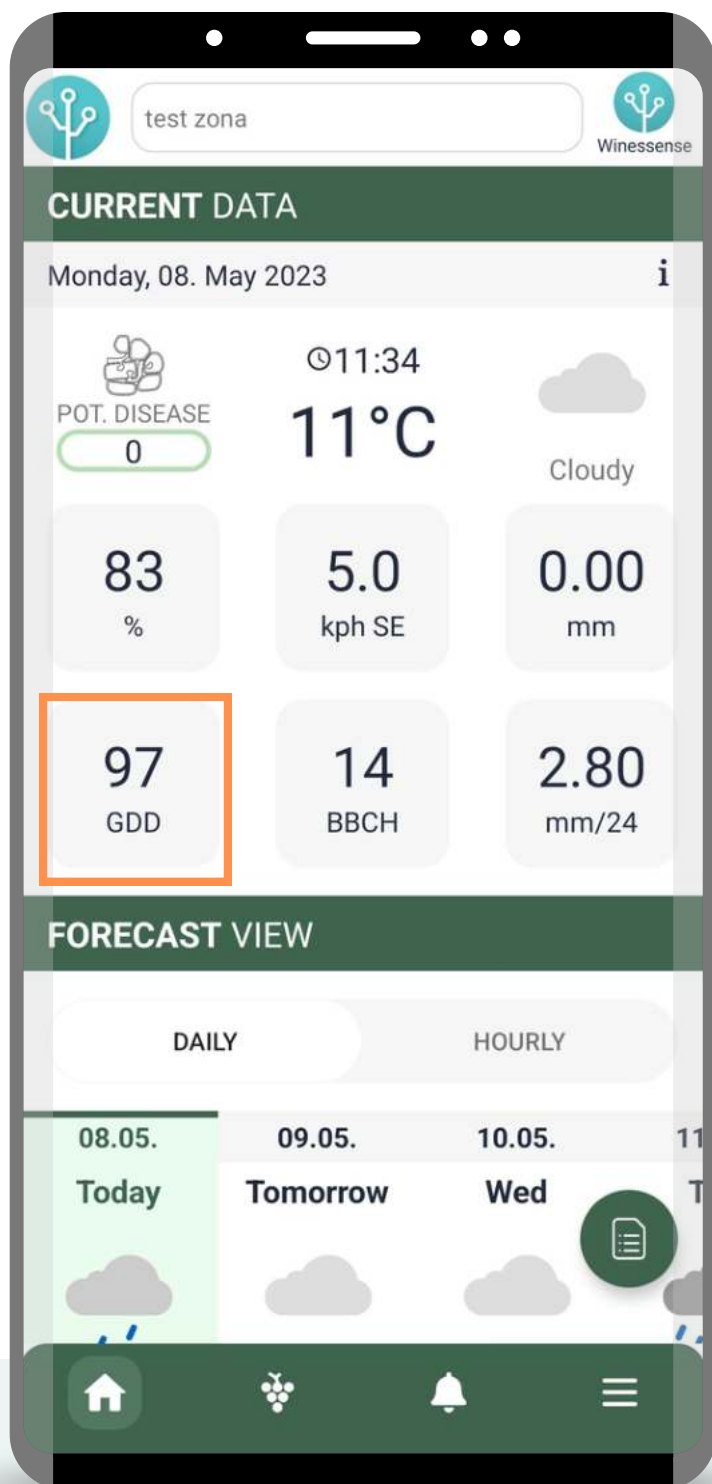

Овај део показује шта се догађа у винограду у реалном времену.

ТРЕНУТНИ ПОДАЦИ

Део са тренутним подацима у апликацији

ТРЕНУТНИ ПОДАЦИ

Максимална озбиљност за инфекције

ТРЕНУТНИ ПОДАЦИ

- Температура (°C),
- Ниво облачности,
- Влажност ваздуха (%),
- Брзина и смер ветра (km/h)

ТРЕНУТНИ ПОДАЦИ

Количина
падавина у
милиметрима
у последњих
сат времена

ТРЕНУТНИ ПОДАЦИ

Количина падавина у милиметрима у последња 24 сата

ТРЕНУТНИ ПОДАЦИ

GDD

Сума активних температура између априла и октобра.

Сума активних температура је збир средњих дневних температура ваздуха које прелазе одређени биолошки минимум током периода вегетације биљака. Овај показатељ се користи за процену раста и развоја биљака током њиховог развојног периода.

ТРЕНУТНИ ПОДАЦИ

BBCH

Тренутна фенолошка фаза винове лозе.

Средњи ББЦХ

ДЕО

ПРОГНОЗА

Овај део показује како ће прогноза и време утицати на ваше винограде.

ПРОГНОЗА