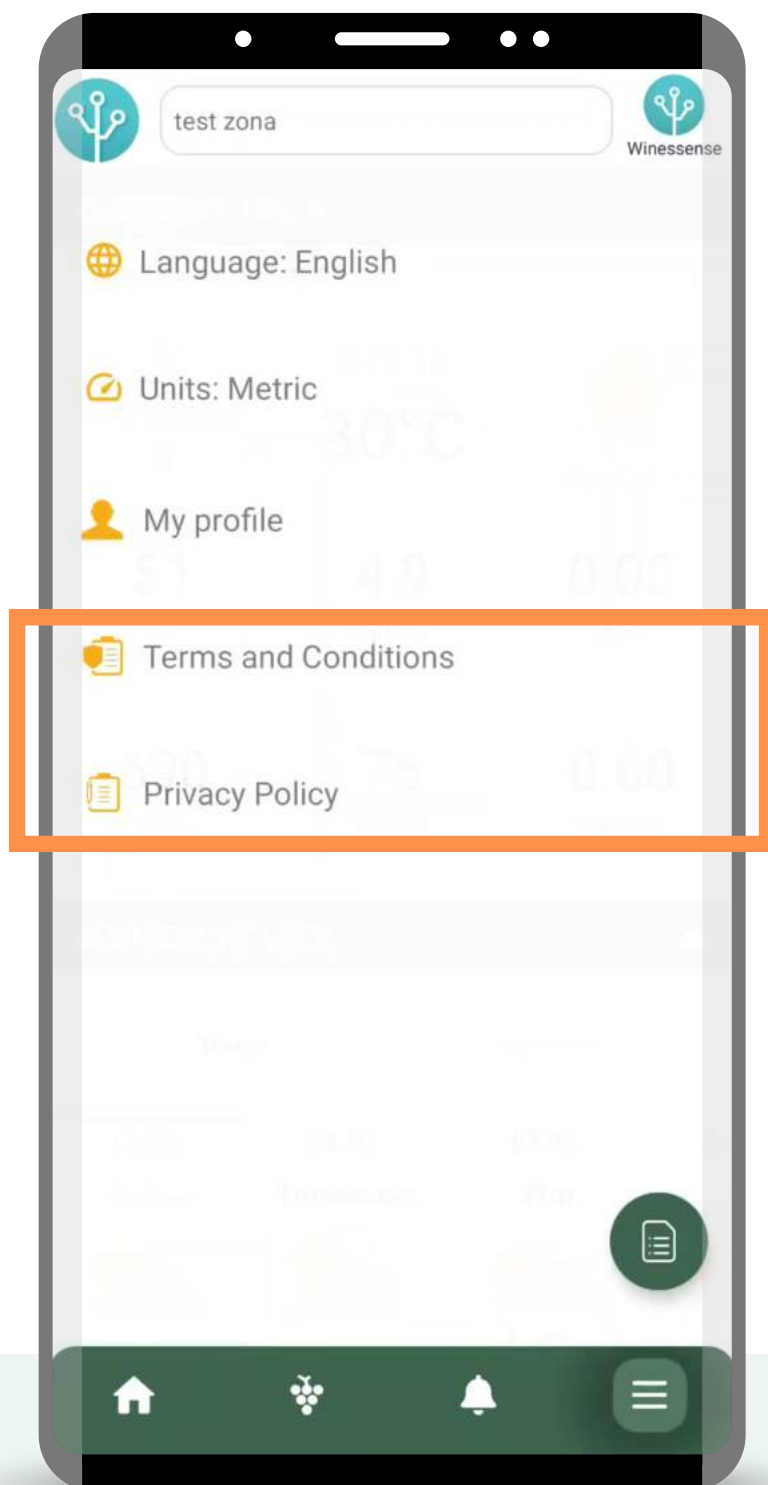

Изаберите датум

БЕЛЕШКЕ СА ТЕРЕНА

The image shows a smartphone screen with a data entry form. The form is titled "CURRENT DATA" and includes the following fields:

- Field ***: A dropdown menu with "Choose from" selected.
- Action**: A dropdown menu with "visit" selected.
- BBCH ***: A text input field containing "76".
- Date ***: A date picker showing "7/11/2023".
- Description**: A text area with the placeholder "Type here...".

ПОДЕШАВАЊА

Подешавања
профила

ПОДЕШАВАЊА

Подешавање
личних података

ПОДЕШАВАЊА

Одредбе и
услови и
ПОЛИТИКА
приватности

ВЕРЗИЈА ДОКУМЕНТА	ДАТУМ ИЗДАВАЊА	ИЗМЕНЕ
1.0	20 јун 24	Првобитно издање

Табела са изменама