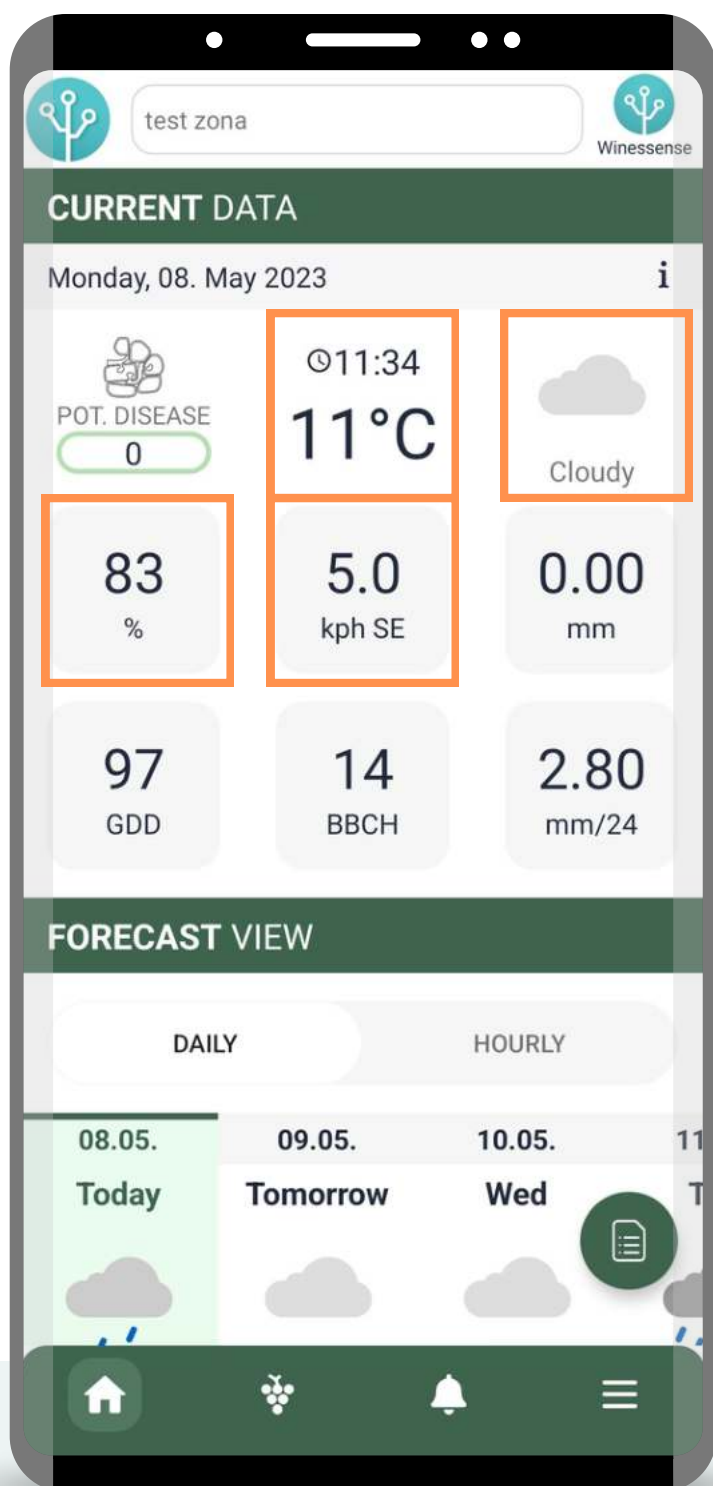

САДРЖАЈ

ТРЕНУТНИ ПОДАЦИ	1 - 8
ПРОГНОЗА	9 - 15
ИСТОРИЈСКИ ПРИКАЗ	16 - 24
МАПЕ	25 - 29
ТОПЛОТНЕ МАПЕ	30 - 37
НОТИФИКАЦИЈЕ И ХРОНОЛОГИЈА	38 - 45
БЕЛЕШКЕ СА ТЕРЕНА	46 - 52
ПОДЕШАВАЊА	53 - 61

ДЕО

ТРЕНУТНИ ПОДАЦИ

Овај део показује шта се догађа у винограду у реалном времену.

ТРЕНУТНИ ПОДАЦИ

Део са тренутним подацима у апликацији

ТРЕНУТНИ ПОДАЦИ

Максимална озбиљност за инфекције

ТРЕНУТНИ ПОДАЦИ

- Температура (°C),
- Ниво облачности,
- Влажност ваздуха (%),
- Брзина и смер ветра (km/h)

Део прогноза
у апликацији

ПРОГНОЗА

Можете се пребацити између дневног и сатног приказа

ПРОГНОЗА

ВРЕМЕ

Прогноза за 6 дана унапред је видљива када се превуче прстом слева.

«« Swipe

Количина падавина

ТОПЛОТНЕ МАПЕ

Изаберите
из листе
параметара

Примените

ТОПЛОТНЕ МАПЕ

Различите боје приказују различите вредности док се крећете у времену помоћу слајдера или стрелица

ТОПЛОТНЕ МАПЕ

Кликните на ову иконицу да бисте учитали историјске податке