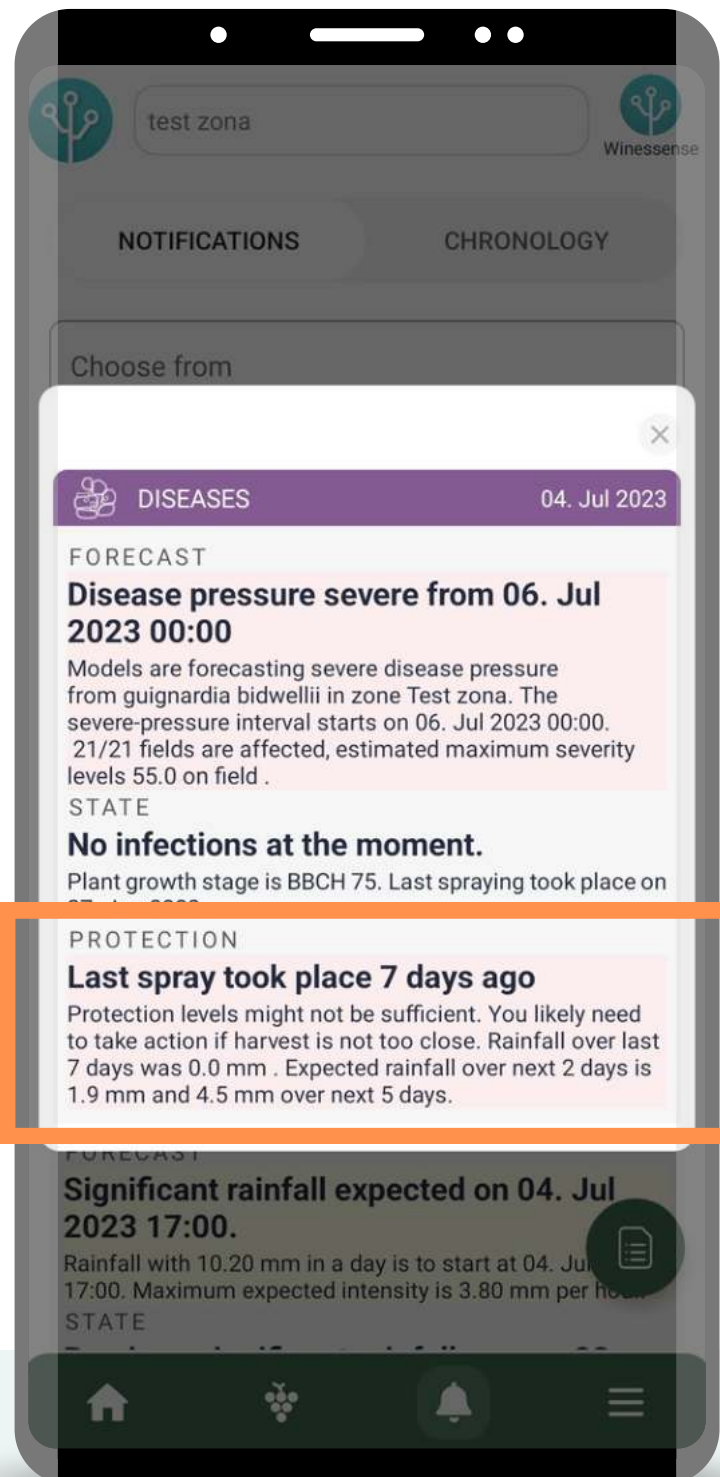

БЕЛЕШКЕ СА ТЕРЕНА

Записе са терена користимо за обавештења и за генерисање сезонских извештаја