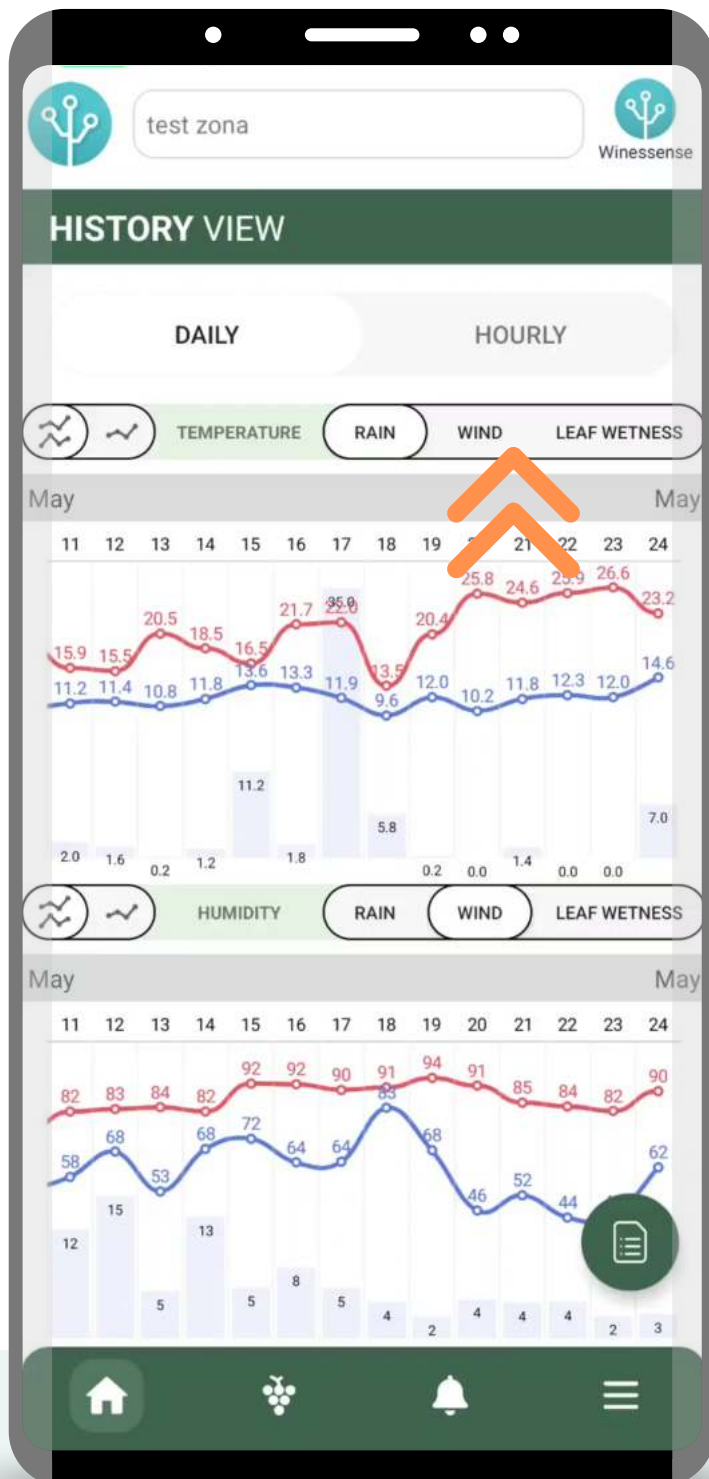

График влажности воздуха

График релативне влажности ваздуха приказује минималну и максималну или средњу вредност влажности ваздуха на дневном нивоу, односно кретање влажности ваздуха из сата у сат за жељени дан.

ИСТОРИЈСКИ ПРИКАЗ

График обољења

Упоредивање притисака две болести на сатном или дневном нивоу у прошлости.

ИСТОРИЈСКИ ПРИКАЗ

Лако пребацивање између графикана максимум-минимум или средње вредности

ИСТОРИЈСКИ ПРИКАЗ

Пребаците параметар графика на било који од опција:

- падавине
- ветар
- влажност листа

ИСТОРИЈСКИ ПРИКАЗ

Такође можете користити графике да бисте се вратили у прошлост

Само превуците прстом слева и прочитајте више података

ДЕО МАПЕ

Овај део вам помаже да се крећете кроз просторне позиције вашег винограда.

МАПЕ

Кликните на иконицу 'грожђе' да отворите приказ ваших винограда - зона

МАПЕ

Картице са тренутним подацима:

- Температура
- Рел. влажност
- Падавине
- Брзина ветра
- ВВСН, GDD
- HI индекси
- BEDD
- Болести
 - Пламењача
 - Пепелница
 - Црна трулеж
 - Сива трулеж
 - Црна пегавост
- Број дана од последњег третмана
- Ниво заштите