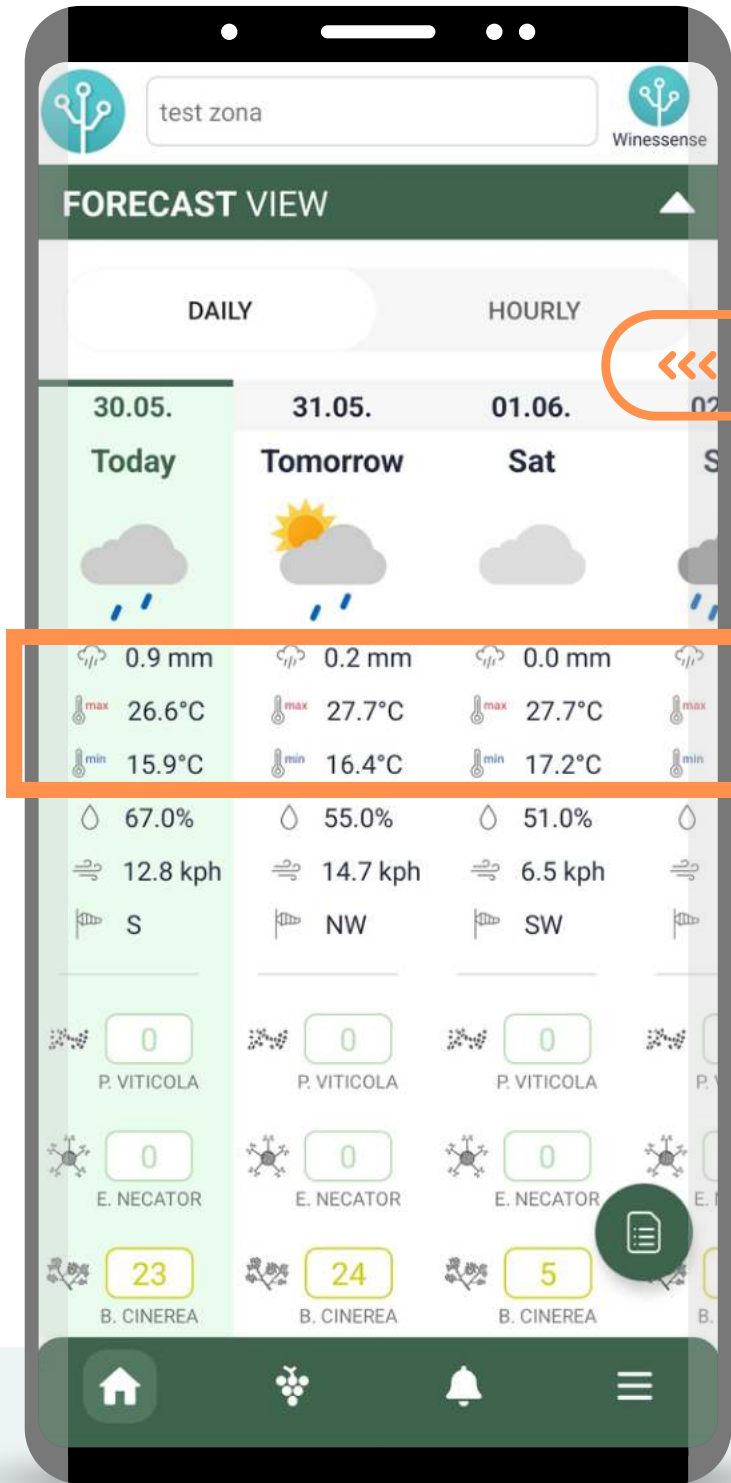

Овај део показује шта се догађа у винограду у реалном времену.

ТРЕНУТНИ ПОДАЦИ

Део са тренутним подацима у апликацији

ТРЕНУТНИ ПОДАЦИ

Максимална озбиљност за инфекције

ТРЕНУТНИ ПОДАЦИ

- Температура (°C),
- Ниво облачности,
- Влажност ваздуха (%),
- Брзина и смер ветра (km/h)

ТРЕНУТНИ ПОДАЦИ

BBCH

Тренутна фенолошка фаза винове лозе.

Средњи ББЦХ

ДЕО

ПРОГНОЗА

Овај део показује како ће прогноза и време утицати на ваше винограде.

ПРОГНОЗА

Део прогноза
у апликацији

ПРОГНОЗА

Можете се пребацити између дневног и сатног приказа

ПРОГНОЗА

ВРЕМЕ

Прогноза за 6 дана унапред је видљива када се превуче прстом слева.

«« Swipe

Количина падавина

ТОПЛОТНЕ МАПЕ

Изаберите
из листе
параметара

Примените

ТОПЛОТНЕ МАПЕ

Различите боје приказују различите вредности док се крећете у времену помоћу слајдера или стрелица

ТОПЛОТНЕ МАПЕ

Кликните на ову иконицу да бисте учитали историјске податке