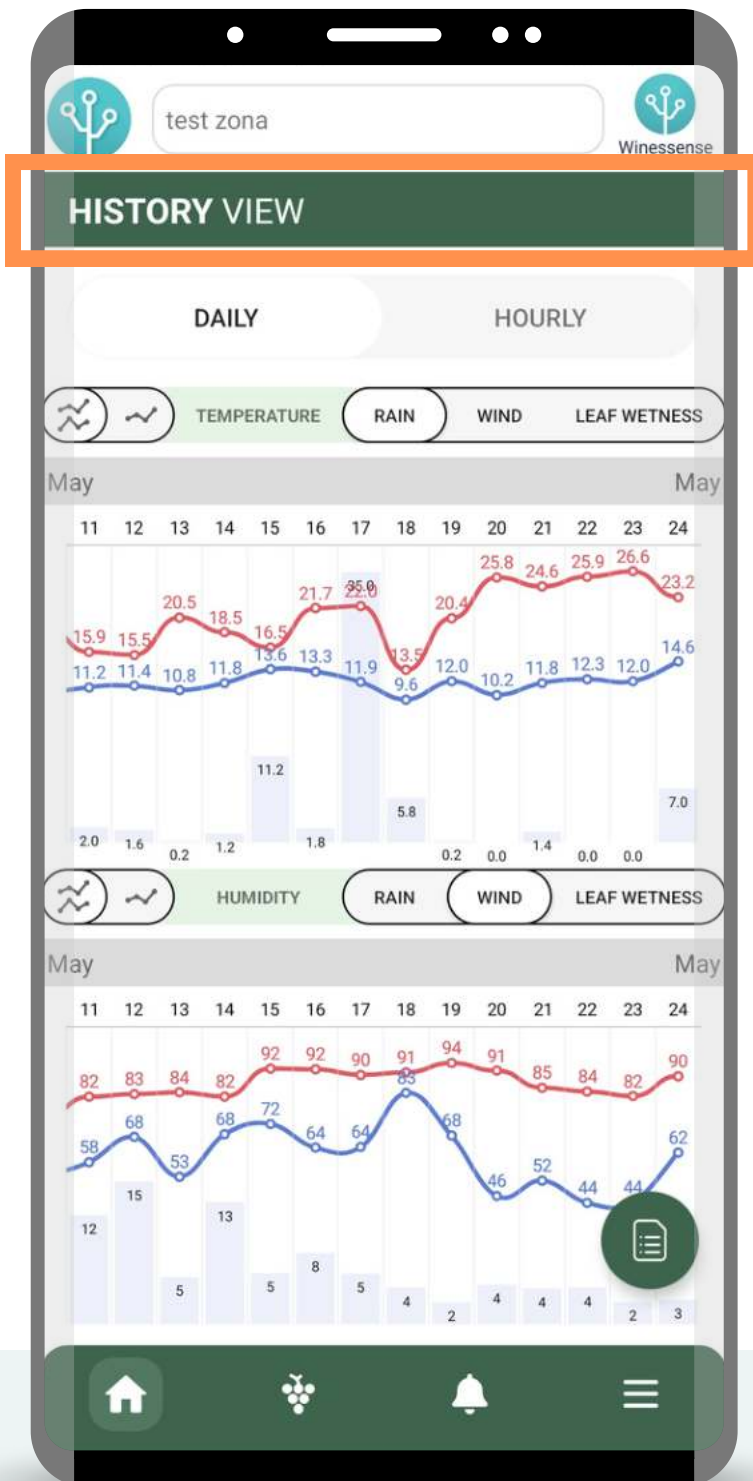

Овај део показује шта се догађа у винограду у реалном времену.

ТРЕНУТНИ ПОДАЦИ

Део са тренутним подацима у апликацији

ТРЕНУТНИ ПОДАЦИ

Максимална озбиљност за инфекције

ТРЕНУТНИ ПОДАЦИ

- Температура (°C),
- Ниво облачности,
- Влажност ваздуха (%),
- Брзина и смер ветра (km/h)

Услови за прскање

Ниво заштите

ДЕО

ИСТОРИЈСКИ ПРИКАЗ

Овај део ће вам показати шта се недавно догодило у виноградима.

ИСТОРИЈСКИ ПРИКАЗ

Део са историјским приказом прикупљених података који су се остварили у прошлости

ИСТОРИЈСКИ ПРИКАЗ

Пребацивање између дневних или сатних графика

Сатни графици приказују кретања прикупљених параметара из часа у час током дана, од 0-24.

Дневни графици приказују минималну и максималну, односно средњу вредност за изабрани параметар.

ИСТОРИЈСКИ ПРИКАЗ

График температура

График температура приказује минималну и максималну или средњу температуру на дневном нивоу, односно кретање температуре из сата у сат за жељени дан.

ИСТОРИЈСКИ ПРИКАЗ